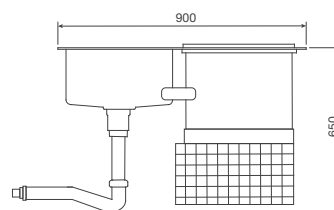

Thông số kỹ thuật:

Hiệu suất năng lượng A++
Độ ồn: 58dB
Công suất: 1760W
Điện áp: 220-240V/50Hz
Kích thước: W900 x D500 x H485mm
Kích thước lỗ đá: W870 x D470 x Hmin650mm