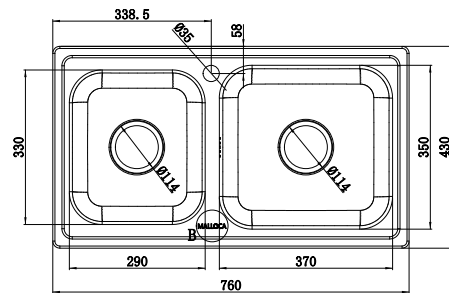

Thông số kỹ thuật:

Kích thước: W760 x D430 x H200mm
Kích thước cắt đá: W735 x D405mm

147

MS 2025

Chậu rửa chén
Xuất xứ : Trung Quốc (theo bản quyền Malloca)

Đặc điểm sản phẩm:

Dòng sản phẩm mới chế tạo bán thủ công
Thép không gỉ 304
Độ dày 0.8mm
Rổ lọc rác bằng inox tiện lợi
Bộ xả thông minh ngăn mùi hiệu quả
Lớp chống ồn và chống ngưng tụ nước dưới đáy chậu