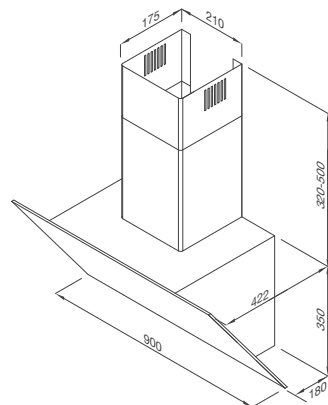

Thông số kỹ thuật:

Đèn: LED 2 x 2.1W
Công suất hút: 700m³/h
Độ ồn: 59dB
Công suất: 224,2W
Điện áp: 220-240V/50Hz
Kích thước: W900 x D422 x H(720-850)mm