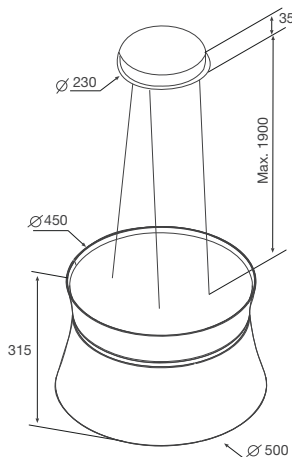

SOPHIE K-500B

Máy hút khói khử mùi – treo độc lập
Xuất xứ: Ý

Đặc điểm sản phẩm:

Chất liệu: Inox, Sơn đen
Điều khiển remote, 4 tốc độ
Hệ thống điều khiển kết nối với bếp - Integra
Hệ thống lọc khử mùi tự hủy - Crisalide
Lưới lọc: Inox + Nhôm

Thông số kỹ thuật:

Đèn LED chiếu sáng 4x1W + đèn LED trang trí 6W
Công suất hút: 700m³/h
Độ ồn: 59dB
Công suất: 254W
Điện áp: 220-240V/50 Hz
Kích thước: Ø500mm

SOPHIE K-500W

Máy hút khói khử mùi – treo độc lập
Xuất xứ: Ý

Đặc điểm sản phẩm:

Chất liệu: Inox, Sơn trắng
Điều khiển remote, 4 tốc độ
Hệ thống điều khiển kết nối với bếp - Integra
Hệ thống lọc khử mùi tự hủy - Crisalide
Lưới lọc: Inox + Nhôm

Thông số kỹ thuật:

Đèn LED chiếu sáng 4x1W + đèn LED trang trí 6W
Công suất hút: 700m³/h
Độ ồn: 59dB
Công suất: 254W
Điện áp: 220-240V/50 Hz
Kích thước: Ø500mm