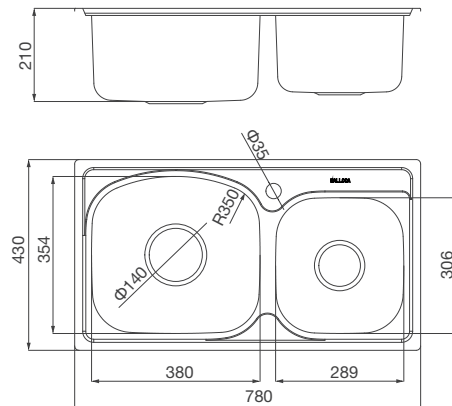

Thông số kỹ thuật:

Kích thước: W780 x D430 x H210mm
Kích thước cắt đá: W760 x D410mm