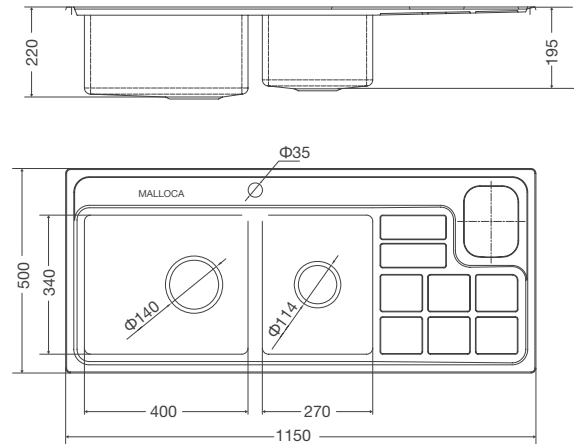

Thông số kỹ thuật:

Kích thước: W1150 x D500 x H220mm
Kích thước lỗ đá: W1122 x D475mm