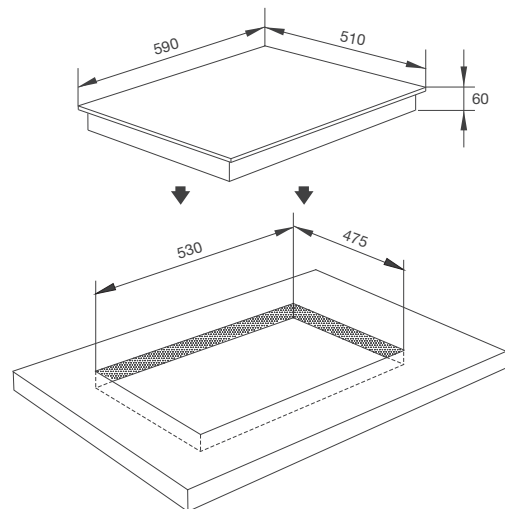

MH-02I N

Bếp kính âm 2 từ
Lắp ráp tại Việt Nam theo bản quyền Malloca VN

Đặc điểm sản phẩm:

- Mặt kính Eurokera – màu đen chấm bi chìm
- Điều khiển cảm ứng
- Màn hình hiển thị LED
- Chức năng nhận điện nổi
- Chức năng hẹn giờ
- Chức năng khóa phím an toàn
- Chức năng báo dư nhiệt
- 9 mức công suất
- Chức năng nấu nhanh – Booster

Thông số kỹ thuật:

Công suất: 2kW + 1.8kW
(Ø215) + (Ø185)
Tổng công suất: 3.6kW
Kích thước bếp: W750 x D450 x H60mm
Kích thước lỗ đá: W700 x D380mm

MH-03I N

Bếp kính âm 3 từ
Lắp ráp tại Việt Nam theo bản quyền Malloca VN

Đặc điểm sản phẩm:

- Mặt kính Eurokera – Pháp
- (Sản xuất tại Thái Lan hoặc Trung Quốc)
- Kính màu đen (Chấm bi in chìm)
- Linh kiện: Copreci – Tây Ban Nha
- Điều khiển cảm ứng
- Màn hình hiển thị LED
- Chức năng nhận điện nổi
- Chức năng hẹn giờ
- Chức năng khóa phím an toàn
- Chức năng báo dư nhiệt
- 9 mức công suất
- Chế độ gia nhiệt nhanh – Booster

Thông số kỹ thuật:

Công suất: 2kW + 2kW + 1.6kW
(Ø210) + (Ø210) + (Ø150)
Tổng công suất: 5.6kW
Kích thước bếp: W590 x D510 x H60mm
Kích thước lỗ đá: W530 x D475 mm