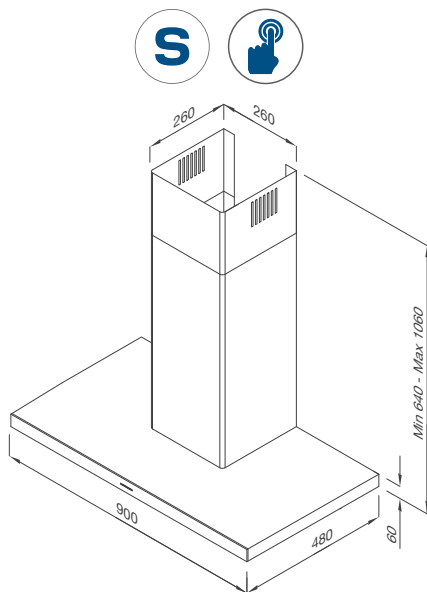

Thông số kỹ thuật:

Đèn: LED 2 x 2.1W
Công suất hút: 750m³/h
Độ ồn: 58dB
Công suất: 224,2W
Điện áp: 220-240V/50Hz
Kích thước: W900 x D480 x H(640-1060)mm

THETA K1520

Máy hút khói khử mùi – áp tường
Xuất xứ: Thổ Nhĩ Kỳ