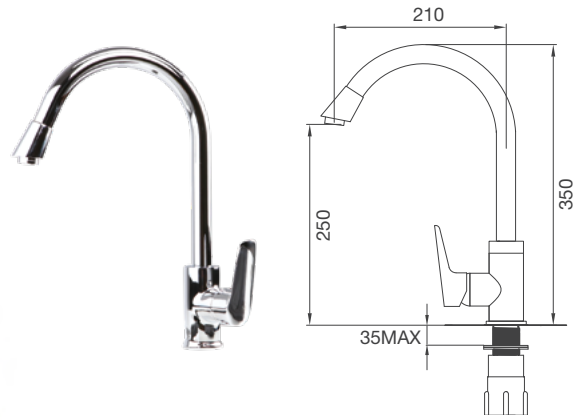

K279N

Vòi mạ Chrome
Xuất xứ: Trung Quốc (theo bản quyền Malloca)