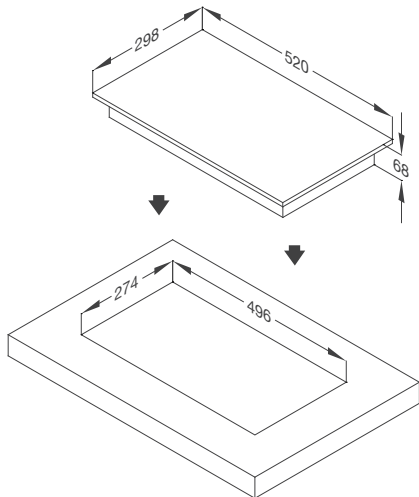

Thông số kỹ thuật:

Công suất: 1.4kW + 1.4kW
(Ø180) + (Ø185)
Tổng công suất: 3.3kW
Kích thước bếp: W298 x D520 x H68mm
Kích thước lỗ đá: W274 x D496mm