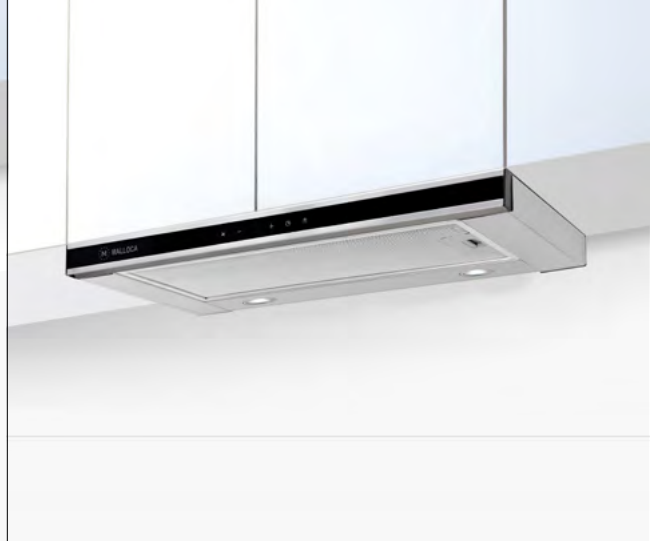

K1506 TC/K1507 TC/K1509 TC

Máy hút khói khử mùi âm tủ
Xuất xứ: Thổ Nhĩ Kỳ

Đặc điểm sản phẩm:

Chất liệu: Inox/kính
Điều khiển cảm ứng, chức năng hẹn giờ
Khử mùi bằng than hoạt tính và ống thoát Ø120
Lưới lọc: Inox

Thông số kỹ thuật:

Đèn LED 2 x 3W
Công suất hút 500m³/hr
Độ ồn: < 56dB
Công suất: 2 x 110W
Điện áp: 220-240V/50Hz
Kích thước: W600/700/900 x D308 x H174mm