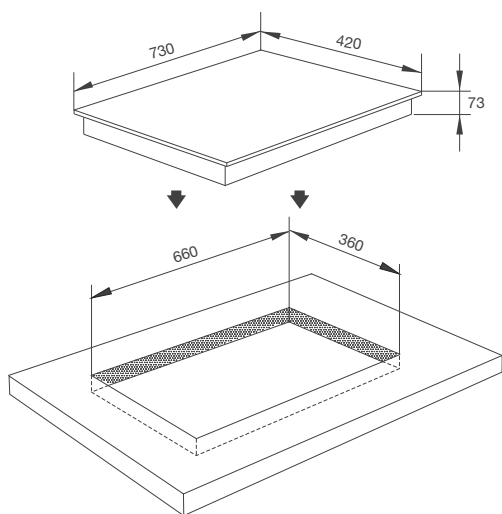

GHG 732A NEW

Bếp gas âm 2 gas
Lắp ráp tại Việt Nam theo bản quyền Malloca VN
Linh kiện: Trung Quốc - Xuất xứ: Trung Quốc

Đặc điểm sản phẩm:

Mặt kính cường lực màu đen
Mâm đốt Somipress - Ý
Kiềng bếp bằng gang
Van an toàn, cảm biến ngắt gas tự động
Đánh lửa bằng pin 1.5V

Thông số kỹ thuật:

Công suất: 2 x 3.8kW
Kích thước bếp: W730 x D420 x H73mm
Kích thước lỗ đá: W660 x D360mm

GHG 733B NEW

Bếp gas âm 3 gas
Lắp ráp tại Việt Nam theo bản quyền Malloca VN
Linh kiện: Trung Quốc - Xuất xứ: Trung Quốc

Đặc điểm sản phẩm:

Mặt kính cường lực màu đen
Mâm đốt Somipress - Ý
Kiềng bếp bằng gang
Van an toàn, cảm biến ngắt gas tự động
Đánh lửa bằng pin 1.5V

Thông số kỹ thuật:

Công suất: 3.8kW + 1kW + 3kW
Kích thước bếp: W730 x D420 x H75mm
Kích thước lỗ đá: W660 x D360mm