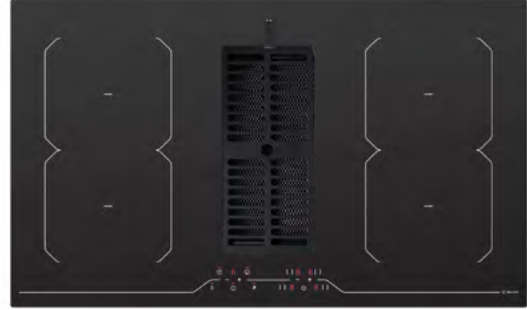

HIH-864 / HIH-864 LI

Bếp từ kết hợp máy hút khói khử mùi
Xuất xứ: Ý