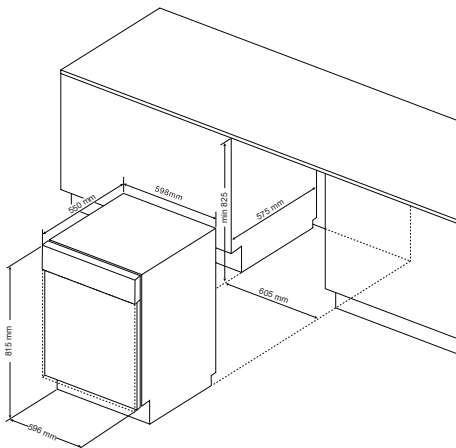

Thông số kỹ thuật:

Hiệu suất năng lượng: A++
Độ ồn: 44dB
Công suất: 1760-2100W
Điện áp: 220-240V/50Hz
Kích thước: W598 x D550 x H815mm
***Lưu ý: Sản phẩm không bao gồm mặt ốp gỗ

MDW14-S08SI

Máy rửa chén bán âm tủ
Xuất xứ: Thổ Nhĩ Kỳ