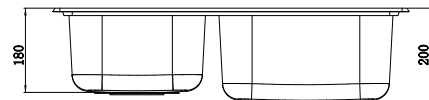

Thông số kỹ thuật:

Kích thước: W760 x D430 x H200mm
Kích thước cắt đá: W735 x D405mm

147

MS 2025

Chậu rửa chén
Xuất xứ : Trung Quốc (theo bản quyền Malloca)

Đặc điểm sản phẩm:

Dòng sản phẩm mới chế tạo bán thủ công
Thép không gỉ 304
Độ dày 0.8mm
Rổ lọc rác bằng inox tiện lợi
Bộ xả thông minh ngăn mùi hiệu quả
Lớp chống ồn và chống ngưng tụ nước dưới đáy chậu