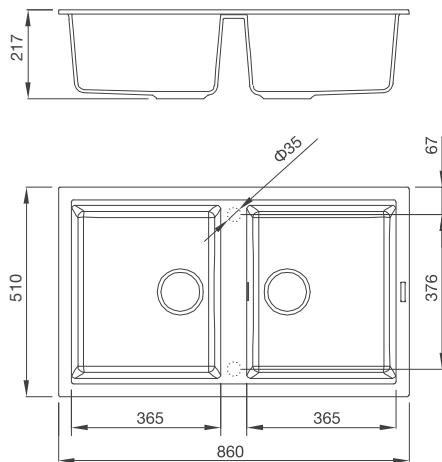

Thông số kỹ thuật:

Kích thước: W860 x D510 x H217mm
Kích thước lỗ đá: W840 x D480mm