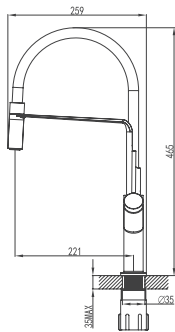

Đặc điểm sản phẩm:
Vòi rửa chén (Ống Silicone chịu nhiệt)
Hai nguồn: nóng, lạnh
Chất liệu: đồng thau mạ Chrome
Bộ lọc tạo bọt, chống văng nước