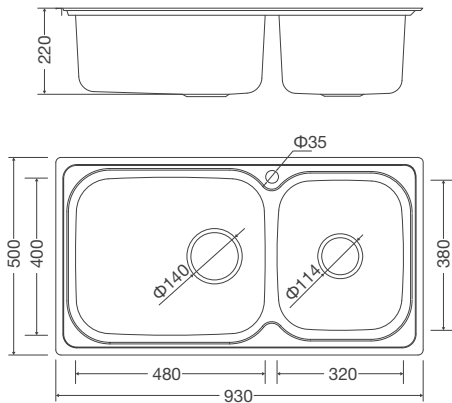

Thông số kỹ thuật:

Kích thước: W930 x D500 x H220mm
Kích thước lỗ đá: W903 x D475mm