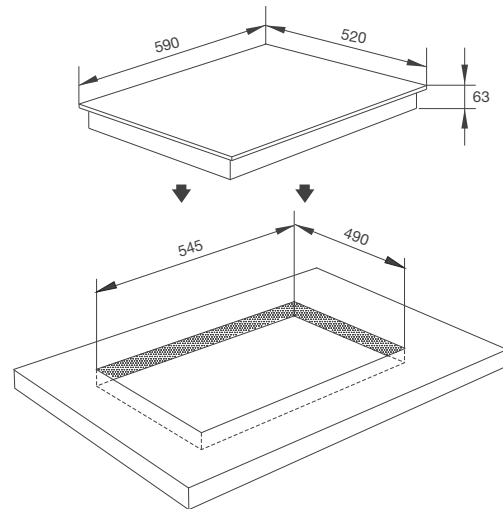

MI 593 BN

Bếp kính âm 3 từ
Xuất xứ: Tây Ban Nha

Đặc điểm sản phẩm:

- Mặt kính Schott Ceran – màu đen
- Điều khiển cảm ứng
- Màn hình hiển thị LED
- Chức năng nhận điện nổi
- Chức năng hẹn giờ
- Chức năng khóa phím an toàn
- Chức năng bảo dư nhiệt
- 9 mức công suất
- Chế độ gia nhiệt nhanh – Booster

Thông số kỹ thuật:

Công suất: 3.6kW + 2kW + 1.6kW
(Ø300) + (Ø200) + (Ø160)
Tổng công suất: 6kW
Kích thước bếp: W590 x D520 x H63mm
Kích thước lỗ đá: W545 x D490mm

MI 593 WN

Bếp kính âm 3 từ
Xuất xứ: Tây Ban Nha

Đặc điểm sản phẩm:

- Mặt kính Schott Ceran – màu trắng
- Điều khiển cảm ứng
- Màn hình hiển thị LED
- Chức năng nhận điện nổi
- Chức năng hẹn giờ
- Chức năng khóa phím an toàn
- Chức năng bảo dư nhiệt
- 9 mức công suất
- Chế độ gia nhiệt nhanh – Booster

Thông số kỹ thuật:

Công suất: 3.6kW + 2kW + 1.6kW
(Ø300) + (Ø200) + (Ø160)
Tổng công suất: 6kW
Kích thước bếp: W590 x D520 x H63mm
Kích thước lỗ đá: W545 x D490mm