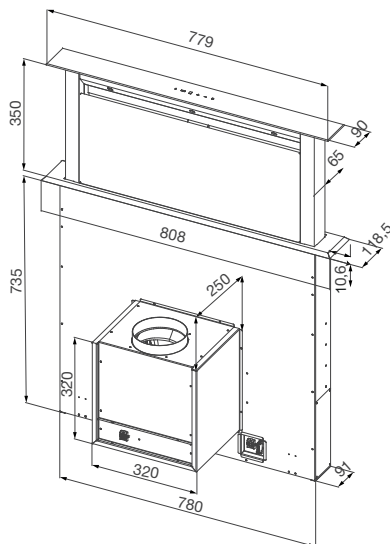

K-3410DR

Máy hút khói khử mùi – âm bàn
Xuất xứ: Thổ Nhĩ Kỳ

Đặc điểm sản phẩm:

Chất liệu: Thép không gỉ kết hợp kính
Điều khiển cảm ứng
Hệ thống điều khiển 4 tốc độ
Khử mùi bằng than hoạt tính và ống thoát Ø150
Lưới lọc: Nhôm

Thông số kỹ thuật:

Đèn LED 6W
Công suất hút 750m³/h
Độ ồn: < 65 dB
Công suất: 275W
Điện áp: 220-240V/50Hz
Kích thước: W808 x D118.5 x H(735-1085)mm
Kích thước âm bàn: W800 x D103 x H760mm
(Không bao gồm than hoạt tính)
Giá than hoạt tính và giá đỡ: 2.750.000 VNĐ
Giá than hoạt tính: 1.550.000 VNĐ