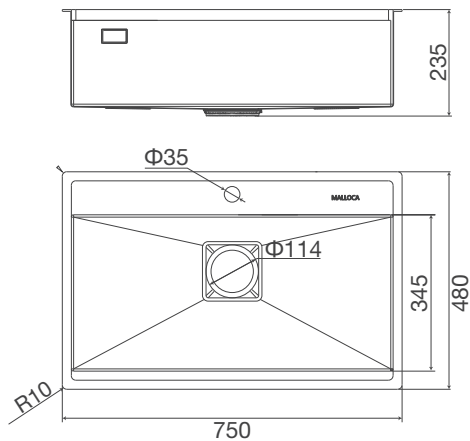

Thông số kỹ thuật:

Kích thước: W750 x D480 x H235mm
Kích thước cắt đá : W730 x D460mm