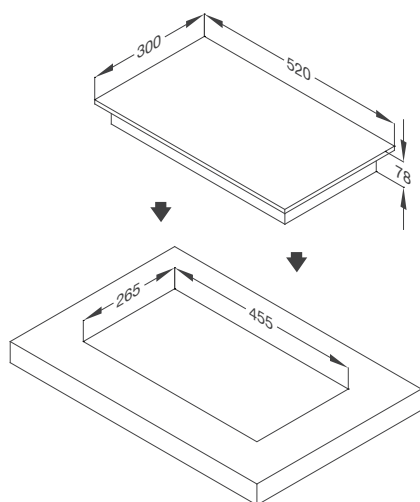

Kích thước: W300 x D520 x H78mm

Kích thước lỗ đá: W265 x D455mm

BỘ SẢN PHẨM ÂM TỬ

2:00

M MALLOCA

CỬA Lò GIẢM CHẤM

Đóng mở cửa lò êm ái, giảm tối đa các chấn động trong quá trình sử dụng.

CÔNG NGHỆ NHIỆT PHÂN