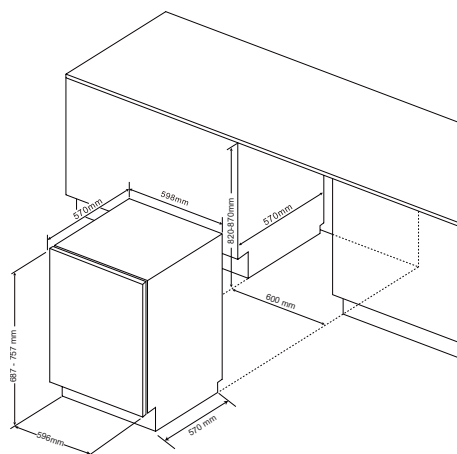

Thông số kỹ thuật:

- Độ ồn: 44 dB
- Sức chứa: 14 bộ chén đĩa
- Hiệu suất năng lượng: A+++
- Công suất: 100-1900W
- Mức tiêu thụ nước: Khoảng 5.4 – 22.0 lít/ lần rửa
- Kích thước: W598 x D570 x H820mm