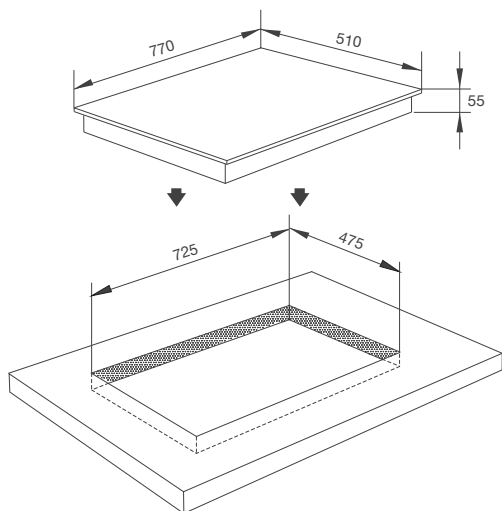

Thông số kỹ thuật:

Công suất: 1.6kW + 1.6kW + 1.6kW + 2kW
(Ø145) + (Ø145) + (Ø145) + (Ø210)
Tổng công suất: 6.8kW
Kích thước bếp: W770 x D510 x H55mm
Kích thước lỗ đá: W725 x D475mm