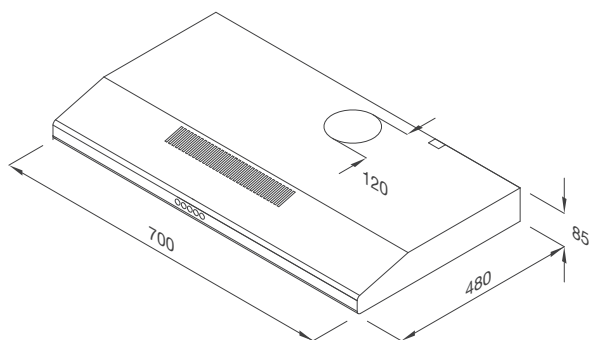

Thông số kỹ thuật:

Đèn 1 x 25W
Công suất hút 350 m³/h
Độ ồn: < 52 dB
Công suất: 120W
Điện áp: 220-240V/50Hz
Kích thước: W700 x D480 x H85 mm