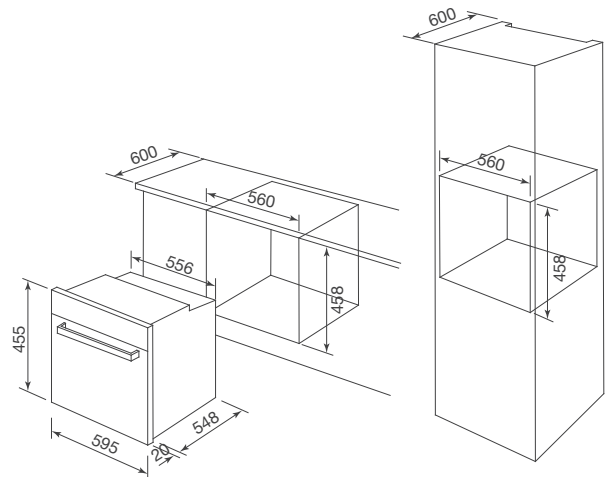

Thông số kỹ thuật:

- Dung tích: 44L
- Điện áp: 220-240V/50Hz
- Công suất:
  - Vi sóng: 900W
  - Nướng: 1750W
  - Đối lưu: 1750W
- Kích thước: W595 x D568 x H455mm