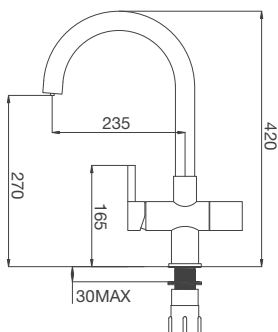

Đặc điểm sản phẩm:

Vòi rửa chén (Vòi nước uống)
Ba nguồn: nóng, lạnh, nước uống
Chất liệu: đồng thau mạ Chrome
Bộ lọc tạo bọt, chống văng nước