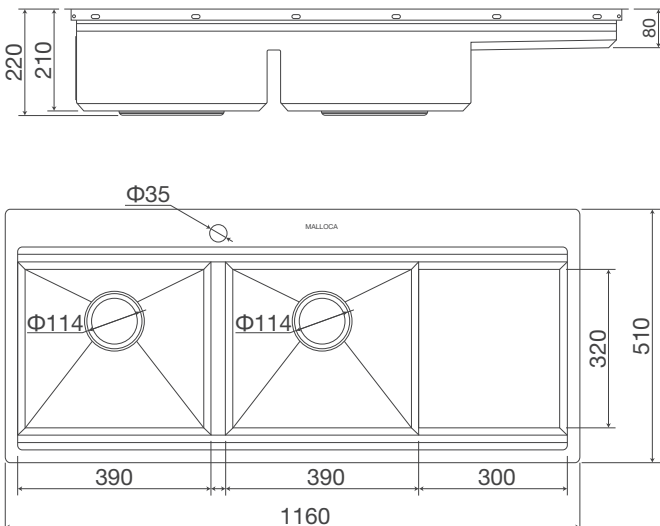

Thông số kỹ thuật:

Kích thước: W1160 x D510 x H220mm
Kích thước cắt đá : W1140 x D490mm

132

ĐỘ DÀY 0,8MM - 4MM

Độ dày 0,8mm – 4mm đảm bảo độ bền chắc và tính thẩm mỹ.

BỀ MẶT ĐƯỢC XỬ LÝ BÁN THỦ CÔNG

Các góc cạnh tinh xảo hơn, bề mặt chậu được tạo hình line inox xước vô cùng tinh tế.