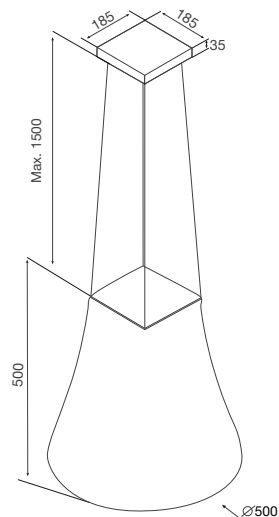

Thông số kỹ thuật:

Đèn LED 4 x 1W
Công suất hút: 700m³/h
Độ ồn: 58dB
Công suất: 254W
Điện áp: 220-240V/50Hz
Kích thước: Ø500mm

SOPHIE K-500B

Máy hút khói khử mùi – treo độc lập
Xuất xứ: Ý

Đặc điểm sản phẩm: