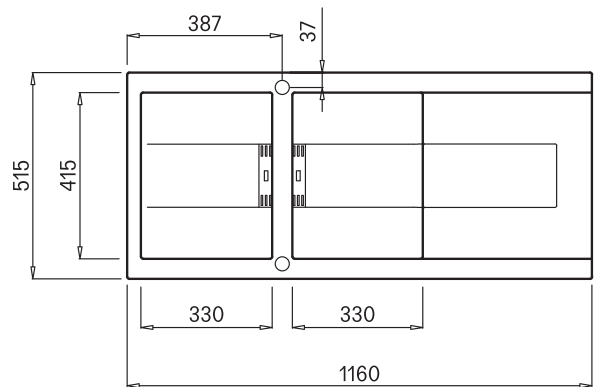

Thông số kỹ thuật:

Kích thước: W1160 x D515 x H210mm
Kích thước cắt đá: W1140 x D480mm