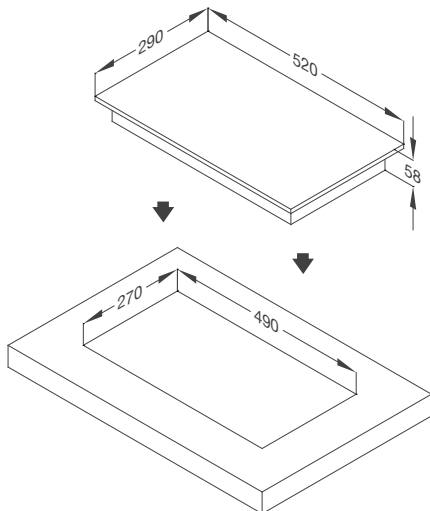

MDI 301

Bếp kính âm 1 từ - dạng Domino
Xuất xứ: Trung Quốc (theo bản quyền Malloca)

Đặc điểm sản phẩm:

- Mặt kính Vitroceramic
- Điều khiển cảm ứng dạng trượt (Slide)
- Màn hình hiển thị LED
- Chức năng hẹn giờ
- Chức năng khóa phím an toàn
- Chức năng bảo dư nhiệt
- 9 mức công suất
- Chế độ gia nhiệt nhanh Booster

Thông số kỹ thuật:

Công suất: 1.8kW (Booster 2.2kW) - (Ø210)
Tổng công suất: 2.2kW
Điện áp : 220-240V~50/60Hz
Kích thước bếp: W290 x D520 x H58mm
Kích thước lỗ đá: W270 x D490mm

MDR 301

Bếp kính âm 1 điện - dạng Domino
Xuất xứ: Trung Quốc (theo bản quyền Malloca)

Đặc điểm sản phẩm:

- Mặt kính Vitroceramic
- Điều khiển cảm ứng dạng trượt (Slide)
- Màn hình hiển thị LED
- Chức năng hẹn giờ
- Chức năng khóa phím an toàn
- Chức năng bảo dư nhiệt
- 9 mức công suất

Thông số kỹ thuật:

Công suất: 2.0kW (Ø200)
Tổng công suất : 2.0 kW
Điện áp : 220-240V~50/60Hz
Kích thước bếp: W290 x D520 x H50mm
Kích thước lỗ đá: W270 x D490mm