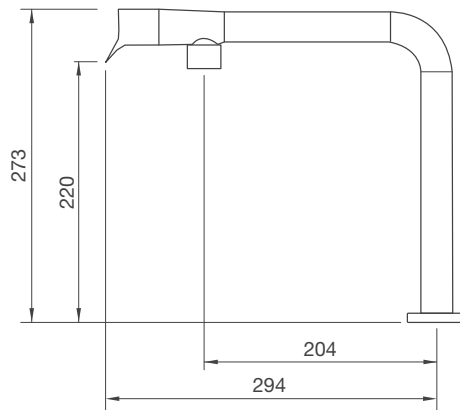

Vòi chậu

155