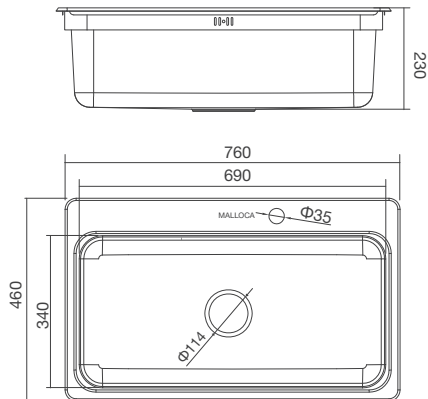

Thông số kỹ thuật:

Kích thước: W760 x D460 x H230mm
Kích thước lỗ đá: W735 x D435mm