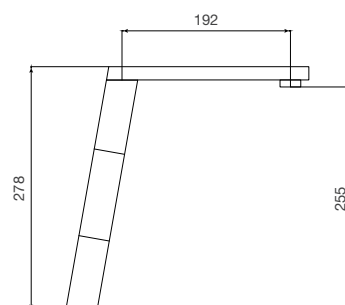

K131BL

Vòi sơn giả đá màu đen
Xuất xứ : Trung Quốc (theo bản quyền Malloca)

K131GR

Vòi sơn giả đá màu xám
XXuất xứ : Trung Quốc (theo bản quyền Malloca)

K131CR

Vòi sơn giả đá màu kem
Xuất xứ : Trung Quốc (theo bản quyền Malloca)

K131BR

Vòi sơn giả đá màu đất
Xuất xứ : Trung Quốc (theo bản quyền Malloca)

Vòi chậu

157