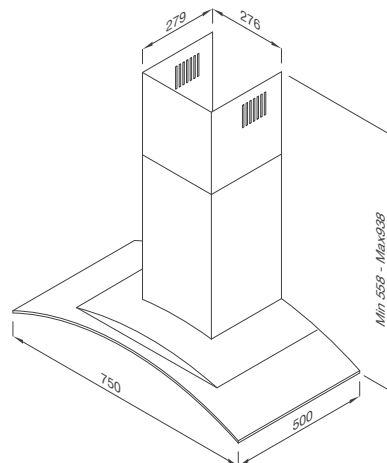

Thông số kỹ thuật:

Đèn LED 2 x 2W
Công suất hút: 750 m³/h
Độ ồn: 55dB
Công suất: 230W
Điện áp: 220-240V/50Hz
Kích thước: W750 x D500 x H(558-938)mm