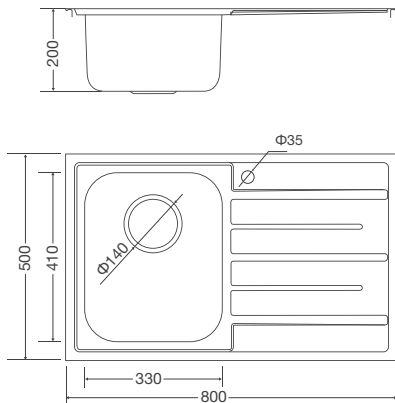

Thông số kỹ thuật:

Kích thước: W800 x D500 x H200mm
Kích thước lỗ đá: W778 x D478mm