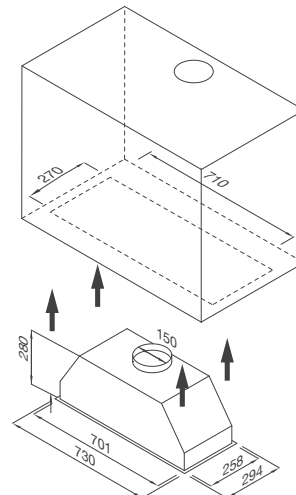

Thông số kỹ thuật:

Đèn LED 2 x 2.2W
Công suất hút: 670m³/h
Độ ồn: < 64dB
Công suất: 260W
Hiệu suất: 220-240V/50Hz
Kích thước: W730 x D294 x H280mm