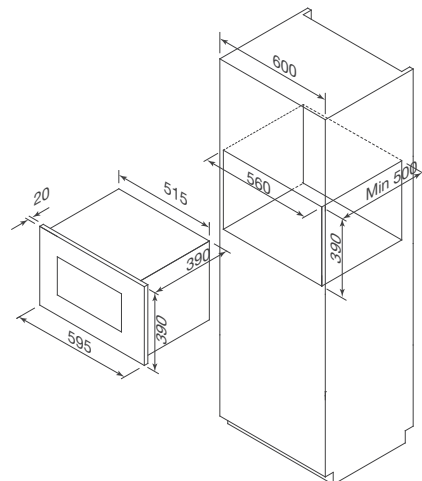

Thông số kỹ thuật:

Dung tích: 27L
Điện áp: 220-240V/50Hz
Công suất:
- Vi sóng (vào): 1450W
- Vi sóng (ra): 900W
- Nướng: 1000W
Kích thước: W595 x D410 x H390mm