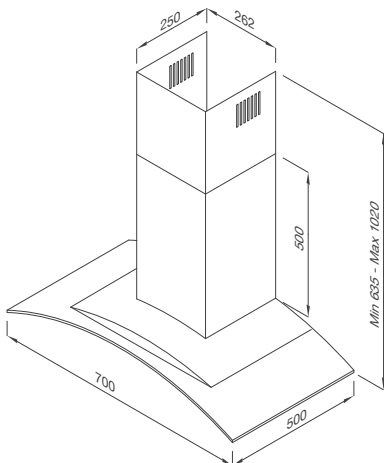

Thông số kỹ thuật:

Đèn LED 2 x 3W
Công suất hút 700m³/h
Độ ồn: <63dB
Công suất: 210W
Điện áp: 220-240V/50Hz
Kích thước: W700 x D500 x H(600-1020)mm

MC 750E

Máy hút khói khử mùi – áp tường
Xuất xứ: Trung Quốc (theo bản quyền Malloca)