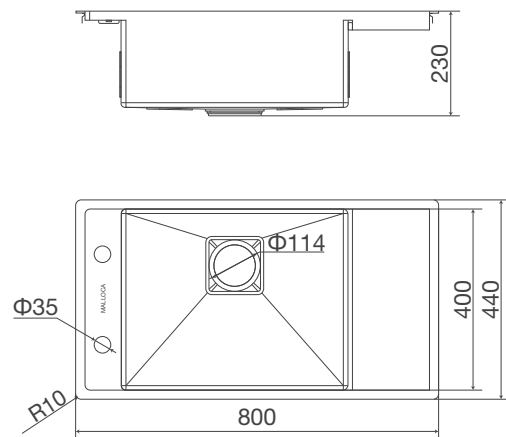

Thông số kỹ thuật:

Kích thước: W800 x D440 x H230mm
Kích thước cắt đá : W780 x D420mm