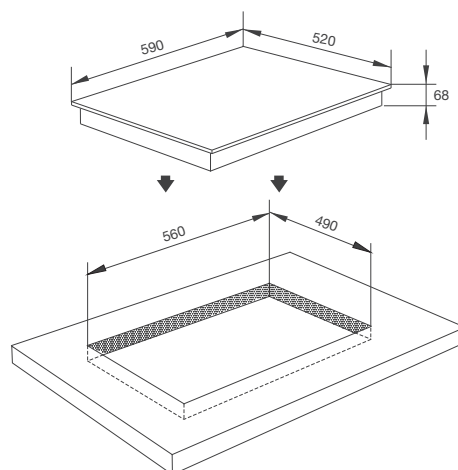

Thông số kỹ thuật:

- Công suất: 2 x 2.1kW (Booster 3kW)
- 2 x 1.6kW (Booster 1.85kW)
- Tổng công suất: 7.4kW
- Kích thước bếp: W590 x D520 x H63mm
- Kích thước lỗ đá: W560 x D490mm