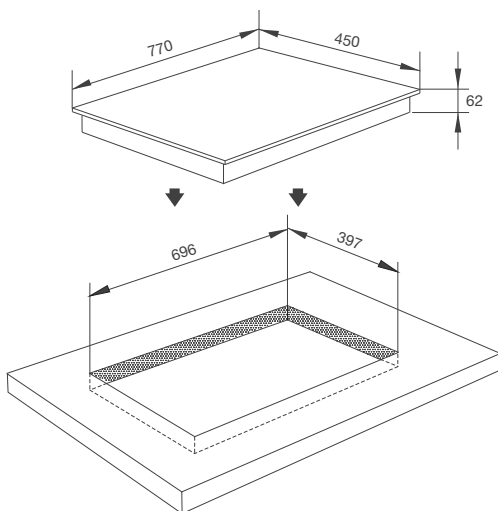

MIR 772

Bếp kính âm 1 điện, 1 từ
Xuất xứ: Tây Ban Nha

Đặc điểm sản phẩm:

Bếp kính âm 1 điện, 1 từ
Mặt kính Schott Ceran – màu đen
Điều khiển cảm ứng
Màn hình hiển thị LED
Chức năng nhận điện nổi
Chức năng hẹn giờ
Chức năng khóa phím an toàn
Chức năng bảo dư nhiệt
9 mức công suất
Bếp từ: chế độ gia nhiệt nhanh – Booster
Bếp điện: 3 vòng lửa

Thông số kỹ thuật:

Công suất: 0.8kW / 1.6kW/ 2.5kW + 1.5kW
(Ø120 / Ø175 / Ø225) + (Ø230)
Tổng công suất: 4.5 kW
Kích thước bếp: W770 x D450 x H62mm
Kích thước lỗ đá: W696 x D397mm

MI-784 ITG

Bếp kính âm 4 từ
Xuất xứ: Ý

Đặc điểm sản phẩm:

Mặt kính Ceramic – màu đen
Điều khiển cảm ứng
Hệ thống điều khiển kết nối với máy hút - Integra
Màn hình hiển thị LED
Chức năng mở rộng vùng nấu
Chức năng nhận điện nổi
Chức năng hẹn giờ, đếm ngược
Chức năng khóa phím an toàn
Chức năng bảo dư nhiệt
9 mức công suất
Chế độ gia nhiệt nhanh – Booster

Thông số kỹ thuật:

Công suất: 2 x 2.1kW (Booster 3kW)
2 x 1.6kW (Booster 1.85kW)
Tổng công suất: 7.4kW
Kích thước bếp: W780 x D520 x H57mm
Kích thước lỗ đá: W740 x D480mm