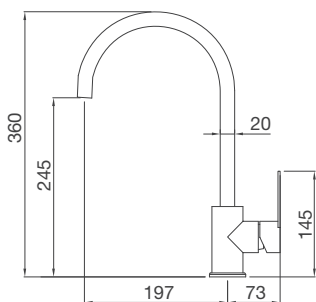

MF-040

Vòi sơn giả đá màu đen
Xuất xứ: Ý

156

Đặc điểm sản phẩm:

Vòi rửa chén
Chất liệu: Đồng thau sơn giả đá
Bộ lọc tạo bọt, chống văng nước

MF-073

Vòi sơn giả đá màu xám
Xuất xứ: Ý

MF-062

Vòi sơn giả đá màu kem
Xuất xứ: Ý

MF-043

Vòi sơn giả đá màu đất
Xuất xứ: Ý