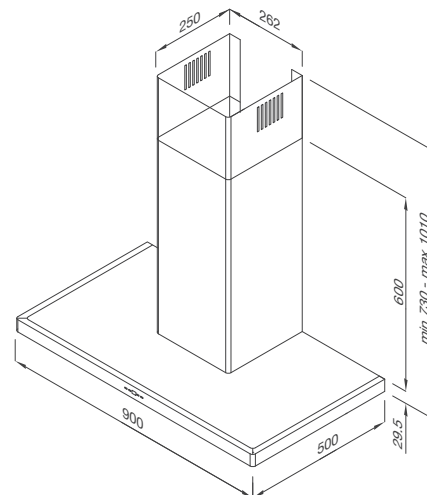

CIRCLE F-188

Máy hút khói khử mùi – áp tường
Xuất xứ: Ý

Đặc điểm sản phẩm:

Chất liệu: Inox sơn đen và kính đen
Điều khiển cảm ứng I-Drive, 6 tốc độ
Chức năng hẹn giờ 5/10/20/40 phút
Cảm biến nhiệt độ tự động
Khử mùi bằng than hoạt tính và ống thoát Ø150.
Chức năng thông báo vệ sinh lưới lọc và than hoạt tính
Lưới lọc: Nhôm

Thông số kỹ thuật:

Đèn LED 4.5W
Công suất hút: 800m³/h
Độ ồn: 59dB
Công suất: 255W
Điện áp: 220-240V/50Hz
Kích thước: W900 x D478 x H(650-1070)mm

SLIM K1522

Máy hút khói khử mùi – áp tường
Xuất xứ: Thổ Nhĩ Kỳ

Đặc điểm sản phẩm:

Chất liệu: Sơn tĩnh điện màu đen
Điều khiển bàn phím điện tử, 5 tốc độ
Chức năng hẹn giờ
Khử mùi bằng than hoạt tính và ống thoát Ø150
Lưới lọc: Nhôm

Thông số kỹ thuật:

Đèn LED 41W
Công suất hút 850m³/h
Độ ồn: <63dB
Công suất: 217W
Điện áp: 220-240V/50Hz
Kích thước: W900 x D500 x H(730-1010)mm