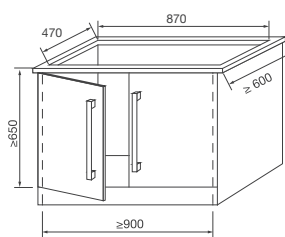

Thông số kỹ thuật:

Hiệu suất năng lượng A++
Độ ồn: 58dB
Công suất: 1760W
Điện áp: 220-240V/50Hz
Kích thước: W900 x D500 x H485mm
Kích thước lỗ đá: W870 x D470 x Hmin650mm