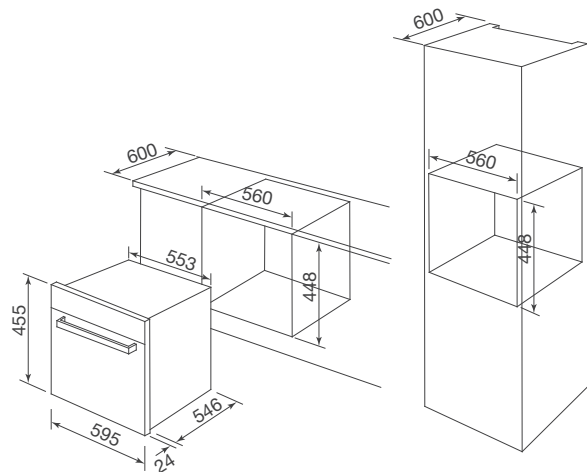

Thông số kỹ thuật:

Dung tích: 40L
Công suất:
- Ra: 1000W
- Vào: 1500W
Điện áp: 220-240V~50/60Hz
Kích thước: W595 x D570 x H455mm