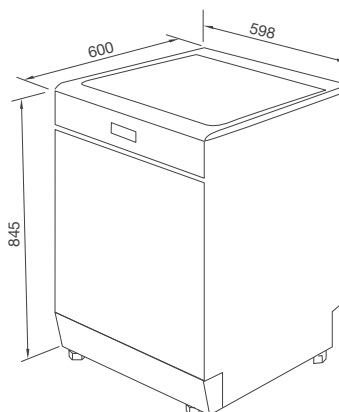

Thông số kỹ thuật:

- Hiệu suất năng lượng: A++
- Độ ồn: 49dB
- Công suất: 1760-2100W
- Điện áp: 220-240V/50Hz
- Kích thước: W598 x D600 x H845mm