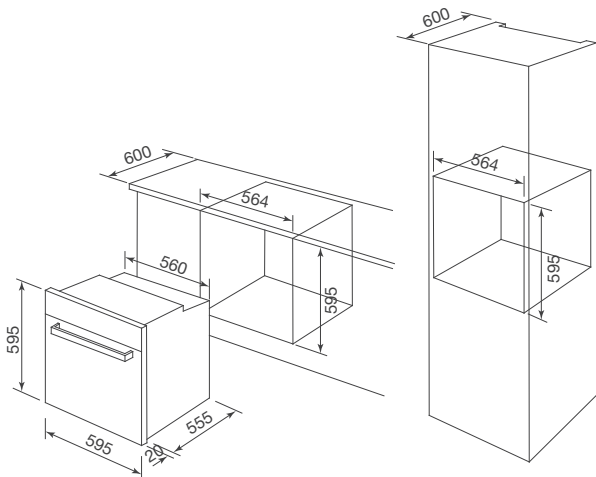

Thông số kỹ thuật:

Dung tích: 70L
Điện áp: 220-240V/50Hz
Công suất: 3200W
Kích thước: W595 x D575 x H595mm