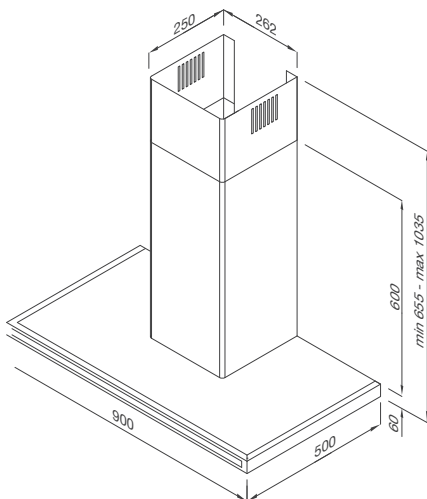

Thông số kỹ thuật:

Đèn LED 2 x 3W
Công suất hút 850m³/h
Độ ồn: <63dB
Công suất: 210W
Điện áp: 220-240V/50Hz
Kích thước: W900 x D500 x H(655 - 1035)mm

Gama K3155.9

Máy hút khói khử mùi – áp tường
Xuất xứ: Thổ Nhĩ Kỳ