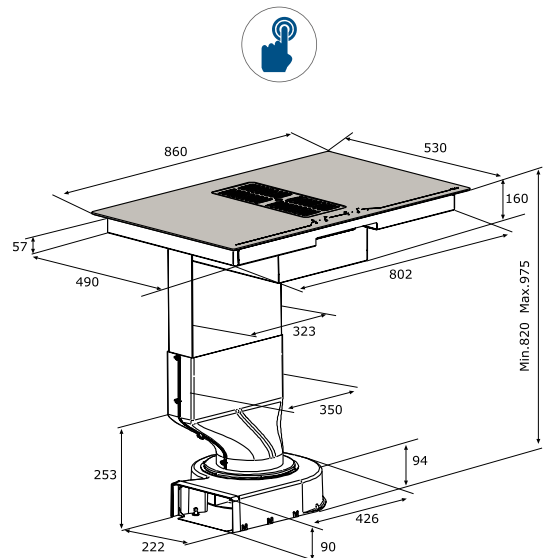

Thông số kỹ thuật:

Tổng Công suất: 7.4kW
Điện áp: 220-240V~50/60Hz
Kích thước bếp: W860 x D530 x H(820-975)mm
Kích thước lỗ đá: W810 x D495mm

SCHOTT CERAN®

INDUCTION BOOSTER

INDUCTION BOOSTER

M MALLOCA

CL
0 4
5 0
P -0