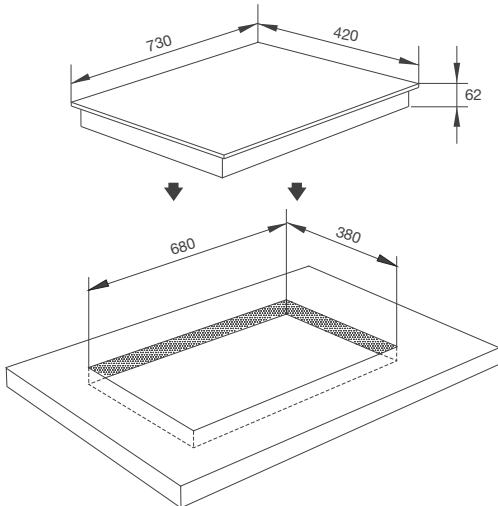

Thông số kỹ thuật:

Công suất: 1.8kW + 1.8kW
($\varnothing 210$) + ($\varnothing 210$)
Tổng công suất: 3.6kW
Kích thước bếp: W730 x D420 x H62mm
Kích thước lỗ đá: W680 x D380mm