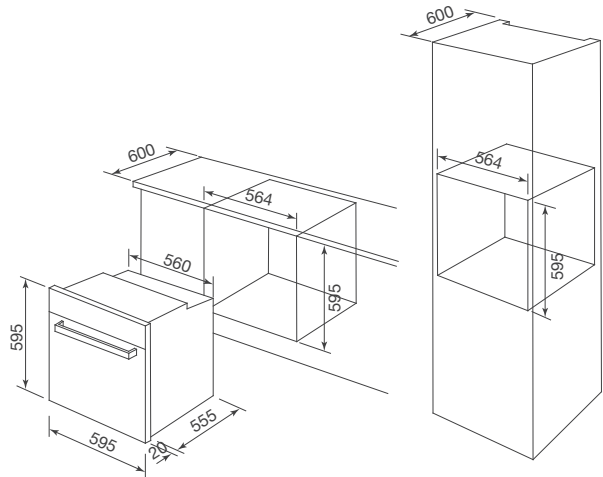

Thông số kỹ thuật:

Dung tích: 75L
Điện áp: 220-240V/50Hz
Công suất: 3000W
Kích thước: W595 x D575 x H595mm