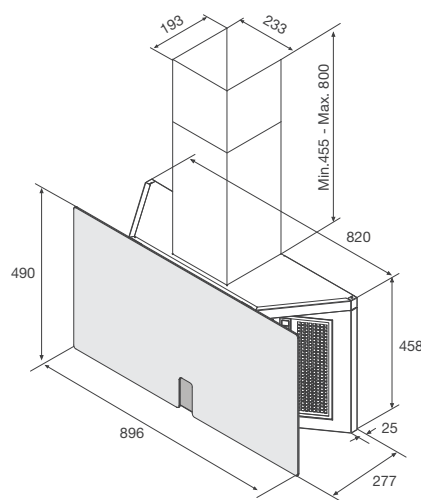

Thông số kỹ thuật:

Đèn LED 6 x 2.1W
Công suất hút: 850m³/h
Độ ồn: 58 dB
Công suất: 220W
Điện áp: 220-240V/50 Hz
Kích thước: W896 x D277 x H(913-1.258)mm