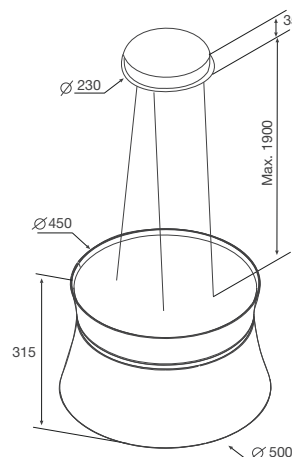

Thông số kỹ thuật:

Đèn LED chiếu sáng 4x1W + đèn LED trang trí 6W
Công suất hút: 700m³/h
Độ ồn: 59dB
Công suất: 254W
Điện áp: 220-240V/50 Hz
Kích thước: Ø500mm

SLIM K-4250

Máy hút khói khử mùi – treo độc lập
Xuất xứ: Thổ Nhĩ Kỳ