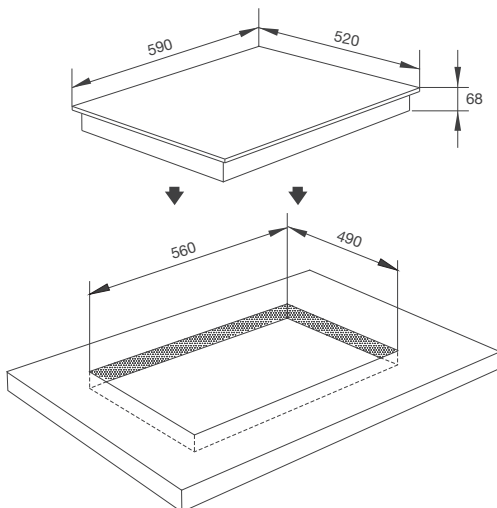

MIR 593

Bếp kính âm: 2 từ, và 1 điện
Xuất xứ: Tây Ban Nha

Đặc điểm sản phẩm:

Mặt kính Schott Ceran – màu đen
Bàn phím điều khiển dạng trượt
Màn hình hiển thị LED
Chức năng nhận điện nổi
Chức năng hẹn giờ
Chức năng khóa phím an toàn
Chức năng bảo dư nhiệt
9 mức công suất
Bếp từ: chế độ gia nhiệt nhanh – Booster
Bếp điện: 3 vòng lửa

Thông số kỹ thuật:

Công suất: 0.8/1.6/2.5kW + 1.4kW + 2.3kW
(Ø120/180/230) + (Ø180) + (Ø220)
Tổng công suất: 6.2kW
Kích thước bếp: W590 x D520 x H68mm
Kích thước lỗ đá: W560 x D490mm

MR 593

Bếp kính âm 3 điện
Xuất xứ: Tây Ban Nha

Đặc điểm sản phẩm:

Mặt kính Schott Ceran – màu đen
Điều khiển cảm ứng
Màn hình hiển thị LED
Chức năng khóa phím an toàn
Chức năng bảo dư nhiệt
9 mức công suất, 3 vòng lửa cho bếp lớn

Thông số kỹ thuật:

Công suất: 1.05/1.95/2.7kW + 1.2kW + 1.8kW
(Ø140/210/270) + (Ø140) + (Ø180)
Tổng công suất: 5.7kW
Kích thước bếp: W590 x D520 x H67mm
Kích thước lỗ đá: W560 x D490mm