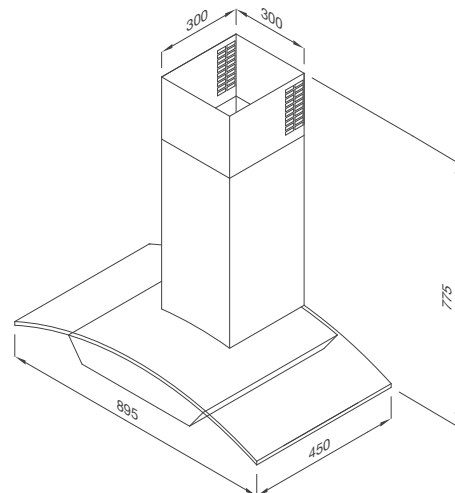

Thông số kỹ thuật:

Đèn Led 2 x 2W
Độ ồn: ≤ 53 dB
Sức hút: 1200m³/h
Công suất: 184W
Điện áp: 220-240V/50Hz
Kích thước: W895 x D450 x H775mm