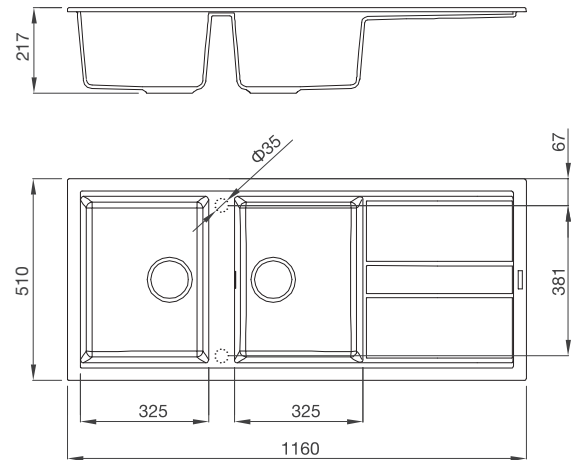

Thông số kỹ thuật:

Kích thước: W1.160 x D510 x H217mm
Kích thước lỗ đá: W1140 x D480mm