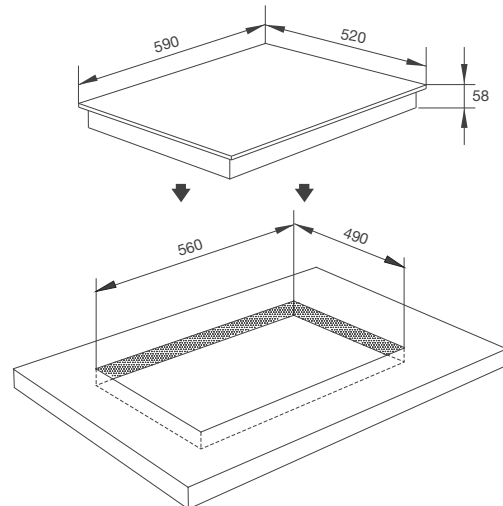

MH-732 ER

Bếp kính âm 2 điện
Xuất xứ: Trung Quốc (theo bản quyền Malloca)

Đặc điểm sản phẩm:

- Mặt kính Vitroceramic
- Điều khiển cảm ứng
- Màn hình hiển thị LED
- Chức năng hẹn giờ
- Chức năng khóa phím an toàn
- Chức năng bảo dư nhiệt
- 9 mức công suất

Thông số kỹ thuật:

Công suất: 1.8kW + 1kW / 2.2kW
(Ø200) + (Ø138/ Ø230)
Tổng công suất: 4kW
Kích thước bếp: W730 x D430 x H62mm
Kích thước lỗ đá: W700 x D410mm

MH-5903 IN

Bếp kính âm 3 từ
Xuất xứ: Trung Quốc (theo bản quyền Malloca)

Đặc điểm sản phẩm:

- Mặt kính Vitroceramic – màu đen
- Điều khiển cảm ứng
- Màn hình hiển thị LED
- Chức năng nhận điện nổi
- Chức năng hẹn giờ
- Chức năng khóa phím an toàn
- Chức năng bảo dư nhiệt
- 9 mức công suất
- Chế độ gia nhiệt nhanh – Booster

Thông số kỹ thuật:

Công suất: 2.6kW + 1.8kW + 3.0kW
(Ø180) + (Ø160) + (Ø280)
Tổng công suất: 6.2kW
Kích thước bếp: W590 x D520 x H56mm
Kích thước lỗ đá: W560 x D490mm