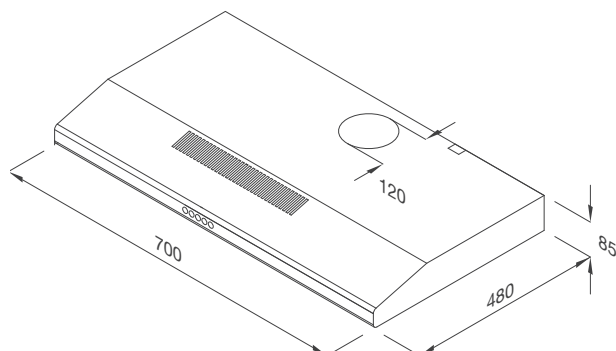

Thông số kỹ thuật:

Đèn 1 x 25 W
Công suất hút 350 m³/h
Độ ồn: < 52 dB
Công suất: 120W
Điện áp: 220-240V/50Hz
Kích thước: W700 x D480 x H85 mm