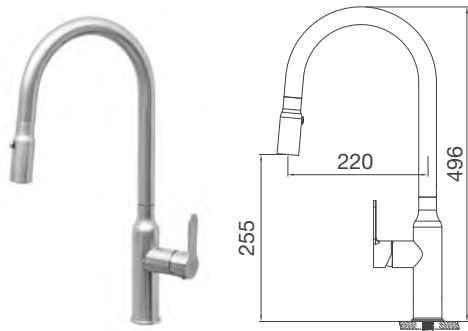

K046-SS

Vòi inox
Xuất xứ: Trung Quốc (theo bản quyền Malloca)