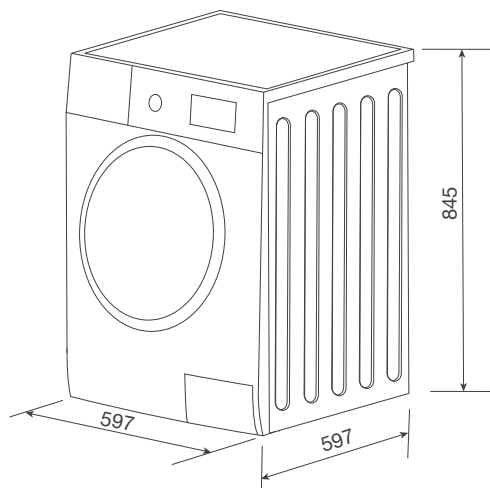

Thông số kỹ thuật:

Khối lượng giặt: 10Kg
Tốc độ vắt tối đa: 1400 vòng/phút
Dung tích lồng giặt : 62L
Công suất: 2200W
Hiệu suất năng lượng : A+++
Khối lượng: 78.5Kg
Kích thước: W597 x D597 x H845mm

HỆ THỐNG SHOWROOM NHƯỢNG QUYỀN ONE-STOP SHOPPING CENTER