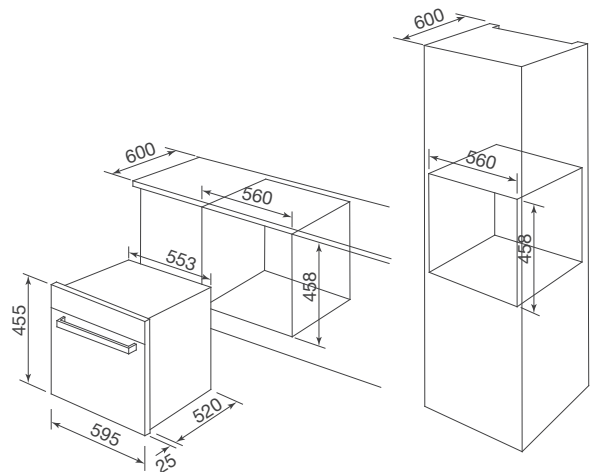

Thông số kỹ thuật:

- Dung tích: 56L
- Công suất: 80W
- Điện áp: 220-240V~50/60Hz
- Kích thước: W595 x D545 x H455mm