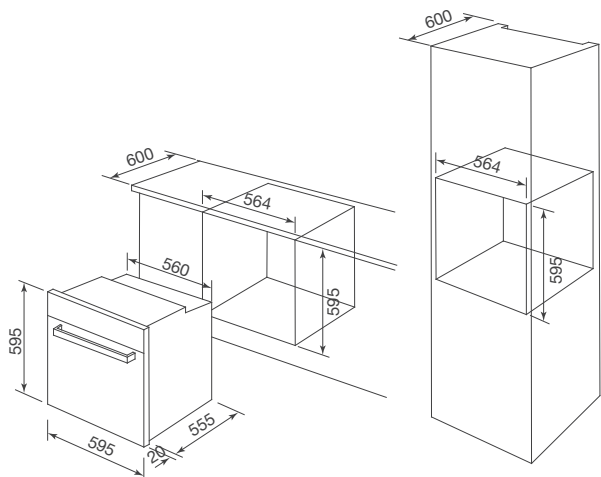

Thông số kỹ thuật:

Dung tích: 70L
Điện áp: 220-240V/50Hz
Công suất: 3000W
Kích thước: W595 x D575 x H595mm