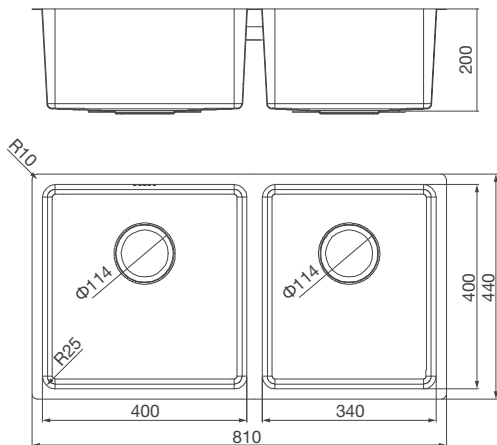

Thông số kỹ thuật:

Kích thước: W810 x D440 x H200mm
Kích thước cắt đá:
1. Lắp Nổi: W785 x D415mm
2. Lắp Âm: W770 x D400mm (R25)

MS 6075

Chậu rửa chén
Xuất xứ: Trung Quốc (theo bản quyền Malloca)

Đặc điểm sản phẩm: