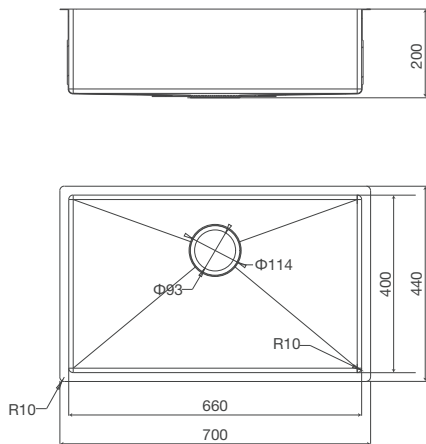

Thông số kỹ thuật:

Kích thước: W700 x D440 x H200mm
Kích thước cắt đá:
1. Lắp Nổi: W670 x D410mm
2. Lắp Âm: W660 x D400mm (R10)

MS 6044

Chậu rửa chén
Xuất xứ: Trung Quốc (theo bản quyền Malloca)

Đặc điểm sản phẩm: