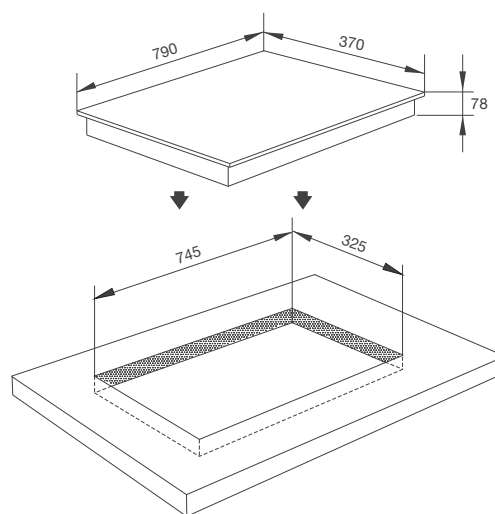

AS 9602B

Bếp gas âm 2 gas
Lắp ráp tại Việt Nam theo bản quyền Malloca VN
Linh kiện: Trung Quốc - Xuất xứ: Trung Quốc

Đặc điểm sản phẩm:

Mặt kính cường lực màu đen
Mâm đốt Sabaf - Ý
Kiềng bếp bằng gang
Chế độ nấu hầm cho cả 2 bếp
Chế độ hẹn giờ nấu cho bếp gas bên phải
Van an toàn, cảm biến ngắt gas tự động
Đánh lửa bằng pin 1.5V

Thông số kỹ thuật:

Công suất: 1 x 4.6kW – 1 x 4.0kW
Kích thước: W850 x D490 x H75mm
Kích thước lỗ đá: W790 x D440mm

AS 9603B

Bếp gas âm 3 gas
Lắp ráp tại Việt Nam theo bản quyền Malloca VN
Linh kiện: Trung Quốc - Xuất xứ: Trung Quốc

Đặc điểm sản phẩm:

Mặt kính cường lực màu đen
Mâm đốt Sabaf - Ý
Kiềng bếp bằng gang
Chế độ nấu hầm cho cả 2 bếp lớn
Chế độ hẹn giờ nấu cho bếp gas bên phải
Van an toàn, cảm biến ngắt gas tự động
Đánh lửa bằng pin 1.5V

Thông số kỹ thuật:

Công suất: 1 x 4.6kW – 1 x 4.0kW – 1 x 1.75kW
Kích thước: W850 x D490 x H75mm
Kích thước lỗ đá: W790 x D440mm