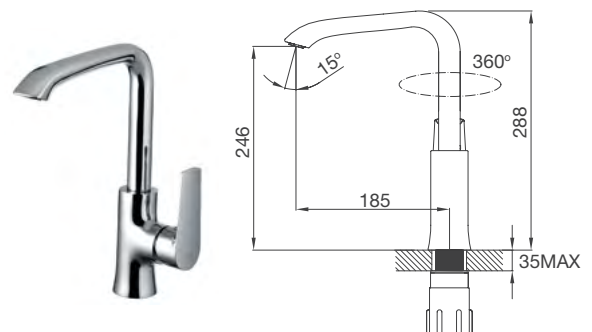

K290C

Vòi mạ Chrome
Xuất xứ: Trung Quốc (theo bản quyền Malloca)