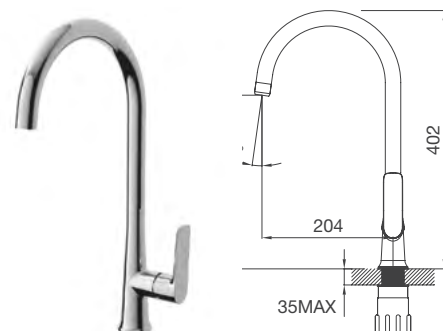

K94C

Vòi mạ Chrome (Vòi dây rút)
Xuất xứ : Trung Quốc (theo bản quyền Malloca)

K012C

Vòi mạ Chrome
Xuất xứ : Trung Quốc (theo bản quyền Malloca)

K77C

Vòi mạ Chrome
Xuất xứ : Trung Quốc (theo bản quyền Malloca)