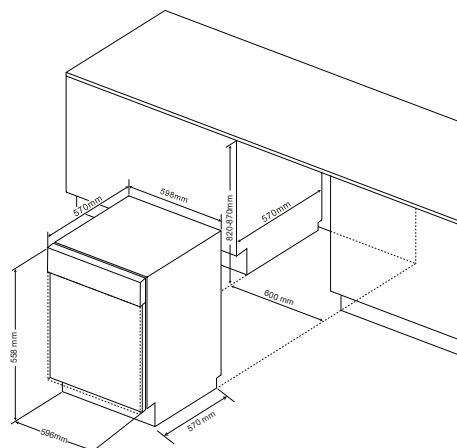

Thông số kỹ thuật:

Độ ồn: 44 dB
Sức chứa: 14 bộ chén đĩa
Hiệu suất năng lượng: A+++
Công suất: 100-1900W
Mức tiêu thụ nước: Khoảng 5.4 – 22.0 lít/ lần rửa
Kích thước: W598 x D570 x H820mm