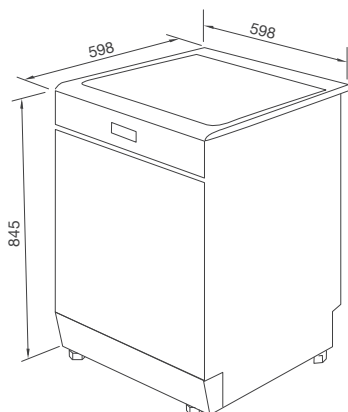

Thông số kỹ thuật:

- Độ ồn: 44 dB
- Sức chứa: 14 bộ chén đĩa
- Hiệu suất năng lượng: A+++
- Công suất: 100-1900 W
- Tiêu thụ nước: 5.4 - 24.0 lít/ lần rửa
- Kích thước: W598 x D598 x H845mm