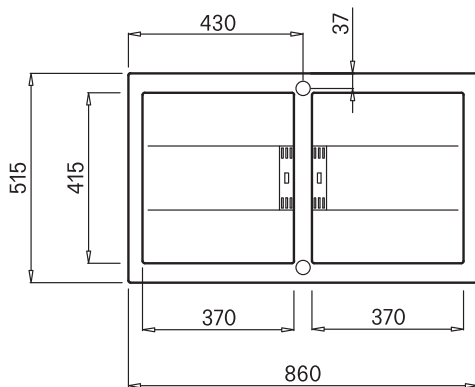

Thông số kỹ thuật:

Kích thước: W860 x D515 x H210mm
Kích thước cắt đá: W840 x D480mm

SMART K-500

Chậu rửa đá Granite Nano - Màu Xám
Xuất xứ: Ý

Đặc điểm sản phẩm:

- Bột đá Granite tự nhiên và chất kết dính
- Bề mặt phủ Nano Bạc, diệt khuẩn 100%
- Bề mặt nhẵn mịn, không bám bẩn, dễ lau chùi
- Bề mặt chống trầy xước
- Chịu được va chạm
- Màu sắc bền vững
- Hệ thống xả compact nhỏ gọn, tối ưu hóa không gian