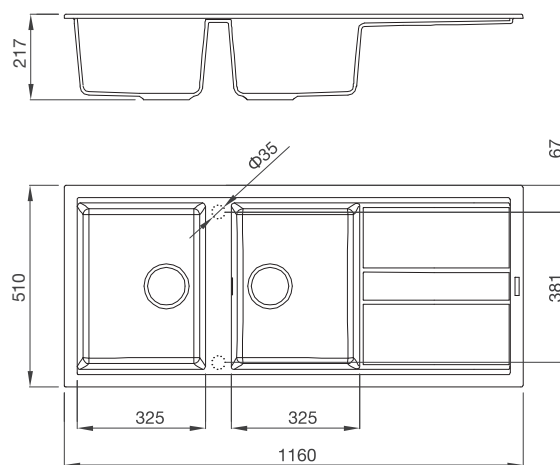

Thông số kỹ thuật:

Kích thước: W1.160 x D510 x H217mm
Kích thước lỗ đá: W1140 x D480mm