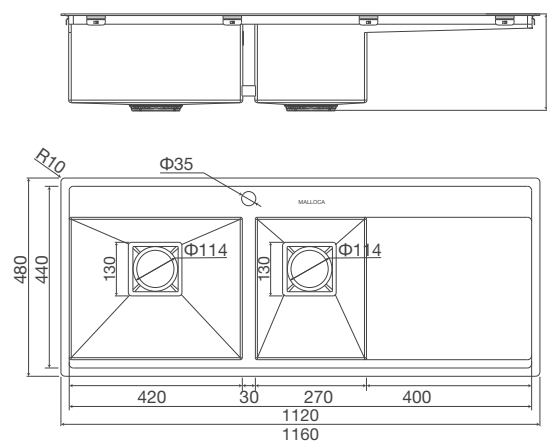

Thông số kỹ thuật:

Kích thước: W1160 x D480 x H235mm
Kích thước cắt đá : W1140 x D460mm