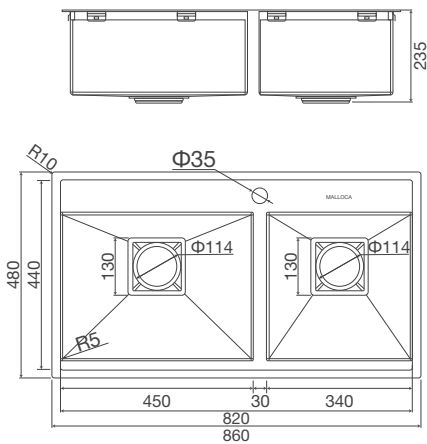

Thông số kỹ thuật:

Kích thước: W860 x H480 x D235mm
Kích thước cắt đá : W840 x D460mm