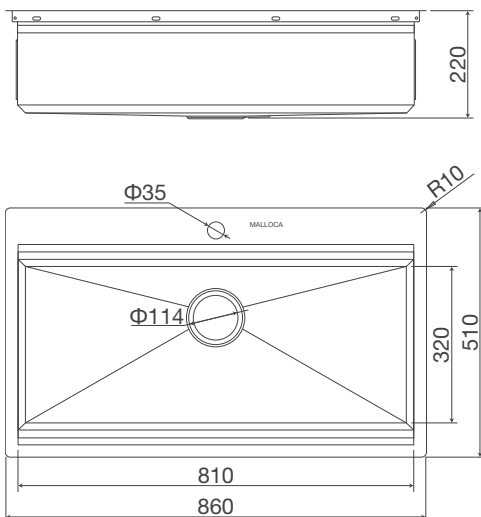

Thông số kỹ thuật:

Kích thước: W860 x D510 x H220mm
Kích thước cắt đá: W840 x D490mm