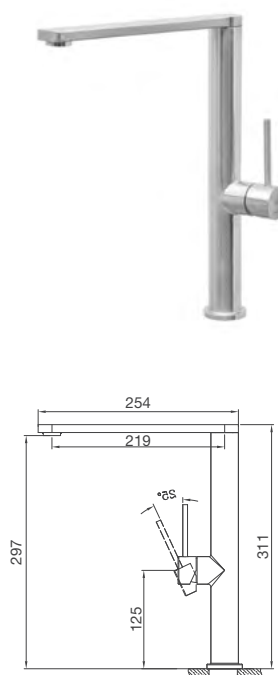

K061-SS

Vòi inox
Xuất xứ: Trung Quốc (theo bản quyền Malloca)