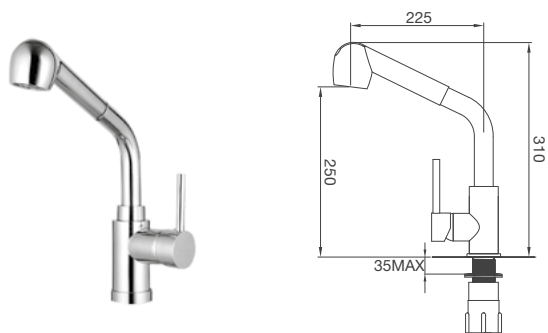

K119N9

Vòi mạ Chrome
Xuất xứ : Trung Quốc (theo bản quyền Malloca)