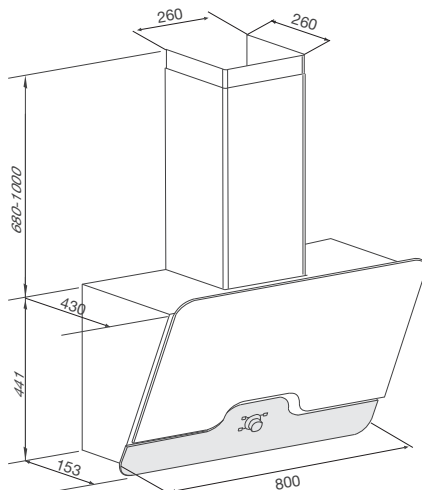

DRIVE F-152B

Máy hút khói khử mùi – áp tường dạng nghiêng
Xuất xứ: Ý

Đặc điểm sản phẩm:

Chất liệu: Kính đen
Điều khiển cảm ứng I-Drive, 4 tốc độ
Chức năng hẹn giờ
Cảm biến nhiệt độ tự động
Khử mùi bằng than hoạt tính và ống thoát Ø150
Chức năng thông báo vệ sinh lưới lọc và than hoạt tính
Tiết điện hút kép
Lưới lọc: Nhôm

Thông số kỹ thuật:

Đèn: LED 2 x 2.1W
Công suất hút: 850m³/h
Độ ồn: 58dB
Công suất: 224,2W
Điện áp: 220-240V/50Hz
Kích thước: W800 x D430 x H(1091-1511)mmv

DRIVE F-152W

Máy hút khói khử mùi – áp tường dạng nghiêng
Xuất xứ: Ý

Đặc điểm sản phẩm:

Chất liệu: Kính trắng + Kính đen
Điều khiển cảm ứng I-Drive, 4 tốc độ
Chức năng hẹn giờ
Cảm biến nhiệt độ tự động
Khử mùi bằng than hoạt tính và ống thoát Ø150
Chức năng thông báo vệ sinh lưới lọc và than hoạt tính
Tiết điện hút kép
Lưới lọc: Nhôm

Thông số kỹ thuật:

Đèn: LED 2 x 2.1W
Công suất hút: 850m³/h
Độ ồn: 58dB
Công suất: 224,2W
Điện áp: 220-240V/50Hz
Kích thước: W800 x D430 x H(1091-1511)mm