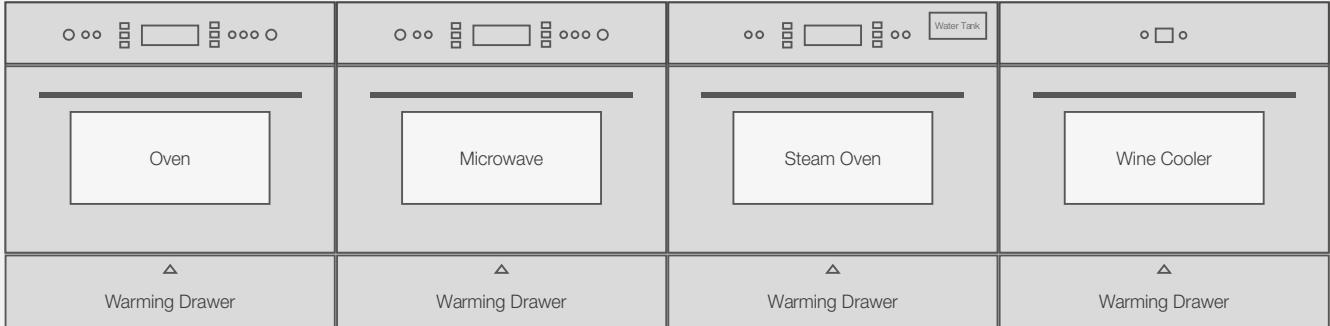

KHÓA PHÍM AN TOÀN TRẺ EM

Vô hiệu hóa bảng điều khiển, đảm bảo sự an toàn cho trẻ nhỏ khi không có sự giám sát của người lớn.

CÁCH SẮP XẾP BỘ COMPACT

Một gian bếp hiện đại, hoàn hảo không chỉ để nấu nướng mà còn phải có tính thẩm mỹ, tiện dụng để tối ưu hóa mọi hoạt động trong đó. Vì vậy, việc bố trí hợp lý các thiết bị nhà bếp là hết sức quan trọng. Dưới đây là những gợi ý để bạn sắp xếp các thiết bị phù hợp với không gian bếp.

1. Bộ compact Lò nướng kết hợp ngăn hâm nóng thức ăn

2. Bộ compact sắp xếp theo hình chữ T: Lò vi sóng - Lò hấp - Tủ bảo quản rượu - Lò nướng - Ngăn hâm nóng thức ăn.

80

LỰA CHỌN CỦA BẠN

Chiều ngang

Chiều dọc

Hình chữ T

3. Bộ compact sắp xếp theo chiều ngang: Lò nướng - Lò vi sóng - Lò hấp - Tủ bảo quản rượu - Ngăn hâm nóng thức ăn.

4. Bộ compact sắp xếp theo chiều dọc: Lò vi sóng - Lò nướng - Ngăn hâm nóng thức ăn.