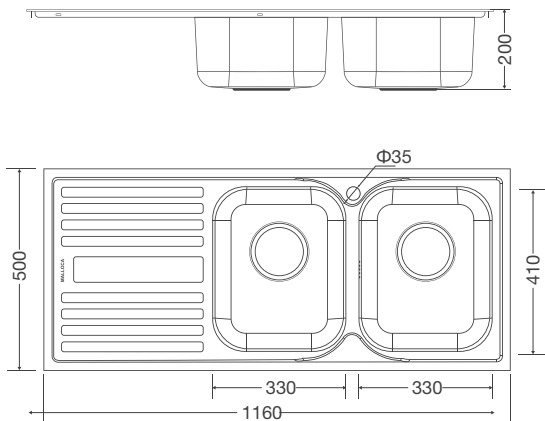

Thông số kỹ thuật:

Kích thước: W1160 x D500 x H200mm
Kích thước lỗ đá: W1138 x D478mm