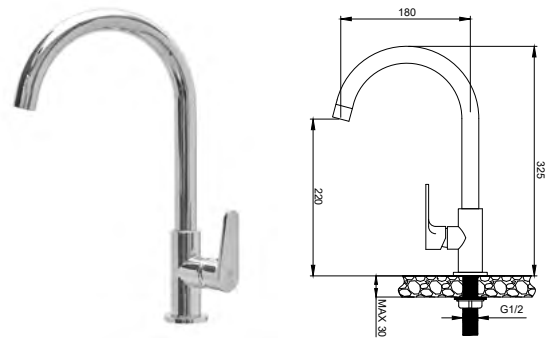

Đặc điểm sản phẩm:

Vòi rửa chén
Chất liệu : đồng thau mạ Chrome
Bộ lọc tạo bọt, chống văng nước