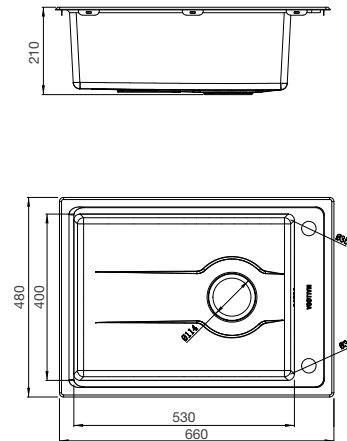

Thông số kỹ thuật:

Kích thước: W660 x D480 x H210mm
Kích thước lỗ đá: W635 x D455mm