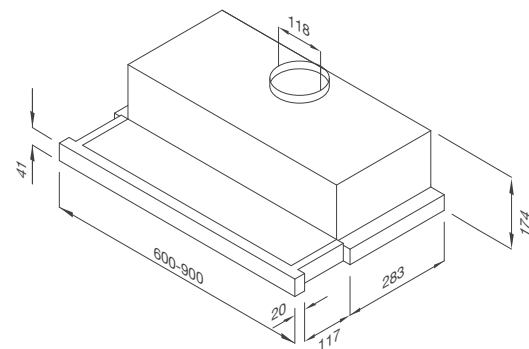

K1153

Máy hút khói khử mùi âm tủ
Xuất xứ: Thổ Nhĩ Kỳ

Đặc điểm sản phẩm:

Chất liệu: inox
Điều khiển nút gạt, 3 tốc độ
Khử mùi bằng than hoạt tính và ống thoát Ø120
Lưới lọc: Nhôm

Thông số kỹ thuật:

Đèn LED 2 x 3W
Công suất hút 600 m³/h
Độ ồn: < 59dB
Công suất: 185W
Điện áp: 220-240V/50Hz
Kích thước: W530 x D295 x H237mm

K1506/K1507/K1509

Máy hút khói khử mùi âm tủ
Xuất xứ: Thổ Nhĩ Kỳ

Đặc điểm sản phẩm:

Chất liệu: Inox
Điều khiển phím cơ, 3 tốc độ
Khử mùi bằng than hoạt tính và ống thoát Ø120
Lưới lọc: Nhôm

Thông số kỹ thuật:

Đèn Halogen 2 x 28 W
Công suất hút 500 m³/h
Độ ồn: < 56dB
Công suất: 276W
Điện áp: 220-240V/50Hz
Kích thước: W600/700/900 x D303 x H174mm