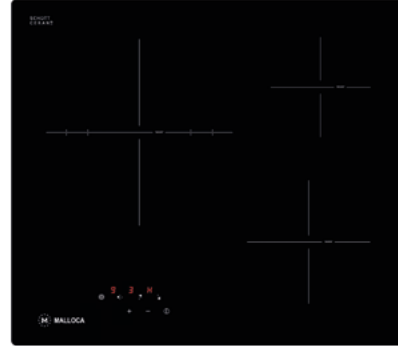

Đặc điểm sản phẩm:

Mặt kính Schott Ceran – màu đen
Điều khiển cảm ứng
Màn hình hiển thị LED
Chức năng khóa phím an toàn
Chức năng bảo dư nhiệt
9 mức công suất, 3 vòng lửa cho bếp lớn

Thông số kỹ thuật:

Công suất: 1.05/1.95/2.7kW + 1.2kW + 1.8kW
(Ø140/210/270) + (Ø140) + (Ø180)
Tổng công suất: 5.7kW
Kích thước bếp: W590 x D520 x H67mm
Kích thước lỗ đá: W560 x D490mm