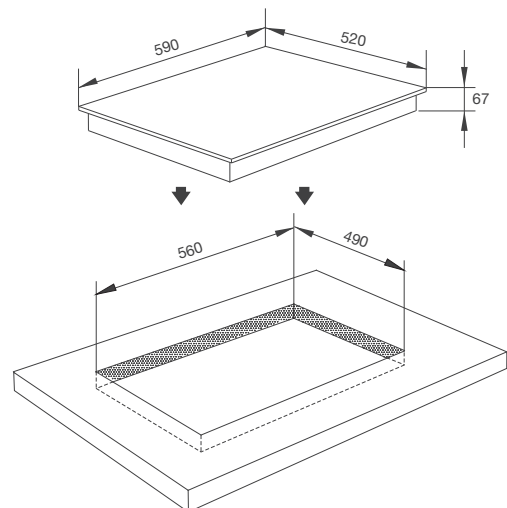

MIR 593

Bếp kính âm: 2 từ, và 1 điện
Xuất xứ: Tây Ban Nha

Đặc điểm sản phẩm:

Mặt kính Schott Ceran – màu đen
Bàn phím điều khiển dạng trượt
Màn hình hiển thị LED
Chức năng nhận điện nổi
Chức năng hẹn giờ
Chức năng khóa phím an toàn
Chức năng bảo dư nhiệt
9 mức công suất
Bếp từ: chế độ gia nhiệt nhanh – Booster
Bếp điện: 3 vòng lửa

Thông số kỹ thuật:

Công suất: 0.8/1.6/2.5kW + 1.4kW + 2.3kW
(Ø120/180/230) + (Ø180) + (Ø220)
Tổng công suất: 6.2kW
Kích thước bếp: W590 x D520 x H68mm
Kích thước lỗ đá: W560 x D490mm

MR 593

Bếp kính âm 3 điện
Xuất xứ: Tây Ban Nha

Đặc điểm sản phẩm:

Mặt kính Schott Ceran – màu đen
Điều khiển cảm ứng
Màn hình hiển thị LED
Chức năng khóa phím an toàn
Chức năng bảo dư nhiệt
9 mức công suất, 3 vòng lửa cho bếp lớn

Thông số kỹ thuật:

Công suất: 1.05/1.95/2.7kW + 1.2kW + 1.8kW
(Ø140/210/270) + (Ø140) + (Ø180)
Tổng công suất: 5.7kW
Kích thước bếp: W590 x D520 x H67mm
Kích thước lỗ đá: W560 x D490mm