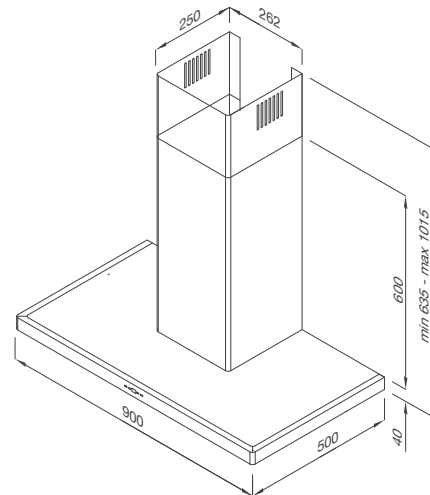

MIN F-205

Máy hút khói khử mùi – áp tường
Xuất xứ: Ý

Đặc điểm sản phẩm:

Chất liệu: Kính, Inox
Điều khiển cảm ứng, 4 tốc độ
Chức năng hẹn giờ
Cảm biến nhiệt độ
Khử mùi bằng than hoạt tính và ống thoát Ø150
Chức năng thông báo vệ sinh lưới lọc và than hoạt tính
Lưới lọc: Nhôm

Thông số kỹ thuật:

Đèn: LED 2 x 2.1W
Công suất hút: 750m³/h
Độ ồn: 58dB
Công suất: 224,2W
Điện áp: 220-240V/50Hz
Kích thước: W900 x D480 x H(640-1060)mm

THETA K1520

Máy hút khói khử mùi – áp tường
Xuất xứ: Thổ Nhĩ Kỳ

Đặc điểm sản phẩm:

Chất liệu: Inox
Điều khiển bàn phím điện tử, 5 tốc độ
Chức năng hẹn giờ
Khử mùi bằng than hoạt tính và ống thoát Ø150
Lưới lọc: Nhôm

Thông số kỹ thuật:

Đèn LED 2 x 3W
Công suất hút 850m³/h
Độ ồn: <63dB
Công suất: 285W
Điện áp: 220-240V/50Hz
Kích thước: W900 x D500 x H(635-1015)mm