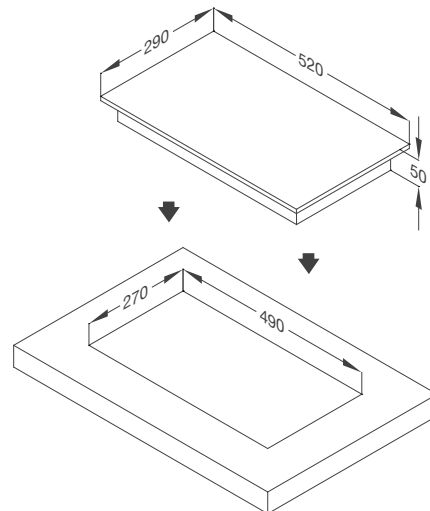

MDI 301

Bếp kính âm 1 từ - dạng Domino
Xuất xứ: Trung Quốc (theo bản quyền Malloca)

Đặc điểm sản phẩm:

- Mặt kính Vitroceramic
- Điều khiển cảm ứng dạng trượt (Slide)
- Màn hình hiển thị LED
- Chức năng hẹn giờ
- Chức năng khóa phím an toàn
- Chức năng bảo dư nhiệt
- 9 mức công suất
- Chế độ gia nhiệt nhanh Booster

Thông số kỹ thuật:

Công suất: 1.8kW (Booster 2.2kW) - (Ø210)
Tổng công suất: 2.2kW
Điện áp : 220-240V~50/60Hz
Kích thước bếp: W290 x D520 x H58mm
Kích thước lỗ đá: W270 x D490mm

MDR 301

Bếp kính âm 1 điện - dạng Domino
Xuất xứ: Trung Quốc (theo bản quyền Malloca)

Đặc điểm sản phẩm:

- Mặt kính Vitroceramic
- Điều khiển cảm ứng dạng trượt (Slide)
- Màn hình hiển thị LED
- Chức năng hẹn giờ
- Chức năng khóa phím an toàn
- Chức năng bảo dư nhiệt
- 9 mức công suất

Thông số kỹ thuật:

Công suất: 2.0kW (Ø200)
Tổng công suất : 2.0 kW
Điện áp : 220-240V~50/60Hz
Kích thước bếp: W290 x D520 x H50mm
Kích thước lỗ đá: W270 x D490mm