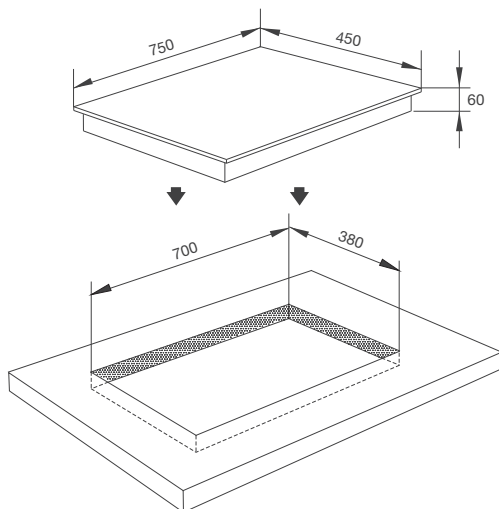

MH-02I N

Bếp kính âm 2 từ
Lắp ráp tại Việt Nam theo bản quyền Malloca VN

Đặc điểm sản phẩm:

- Mặt kính Eurokera – màu đen chấm bi chìm
- Điều khiển cảm ứng
- Màn hình hiển thị LED
- Chức năng nhận điện nổi
- Chức năng hẹn giờ
- Chức năng khóa phím an toàn
- Chức năng báo dư nhiệt
- 9 mức công suất
- Chức năng nấu nhanh – Booster

Thông số kỹ thuật:

Công suất: 2kW + 1.8kW
(Ø215) + (Ø185)
Tổng công suất: 3.6kW
Kích thước bếp: W750 x D450 x H60mm
Kích thước lỗ đá: W700 x D380mm

MH-03I N

Bếp kính âm 3 từ
Lắp ráp tại Việt Nam theo bản quyền Malloca VN

Đặc điểm sản phẩm:

- Mặt kính Eurokera – Pháp
- (Sản xuất tại Thái Lan hoặc Trung Quốc)
- Kính màu đen (Chấm bi in chìm)
- Linh kiện: Copreci – Tây Ban Nha
- Điều khiển cảm ứng
- Màn hình hiển thị LED
- Chức năng nhận điện nổi
- Chức năng hẹn giờ
- Chức năng khóa phím an toàn
- Chức năng báo dư nhiệt
- 9 mức công suất
- Chế độ gia nhiệt nhanh – Booster

Thông số kỹ thuật:

Công suất: 2kW + 2kW + 1.6kW
(Ø210) + (Ø210) + (Ø150)
Tổng công suất: 5.6kW
Kích thước bếp: W590 x D510 x H60mm
Kích thước lỗ đá: W530 x D475 mm