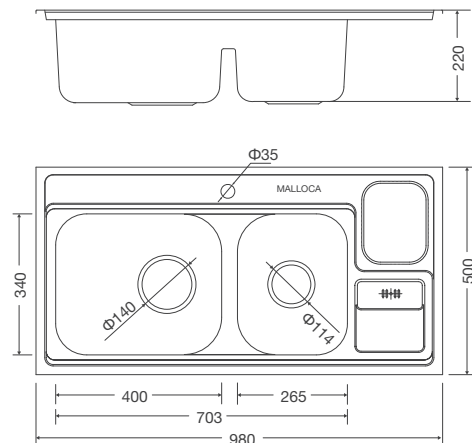

Thông số kỹ thuật:

Kích thước: W980 x D500 x H220mm
Kích thước lỗ đá: W955 x D475mm