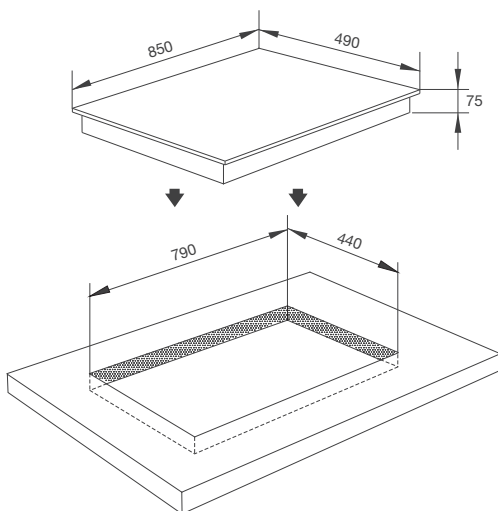

AS 9603DG

Bếp gas âm 3 gas
Lắp ráp tại Việt Nam theo bản quyền Malloca VN
Linh kiện: Trung Quốc - Xuất xứ: Trung Quốc

Đặc điểm sản phẩm:

Mặt kính cường lực màu xám
Mâm đốt Sabaf - Ý
Kiềng bếp bằng gang
Chế độ nấu hâm cho cả 2 bếp lớn
Chế độ hẹn giờ nấu cho bếp gas bên phải
Van an toàn, cảm biến ngắt gas tự động
Đánh lửa bằng pin 1.5V

Thông số kỹ thuật:

Công suất: 1 x 4.6kW – 1 x 4.0kW – 1 x 1.75kW
Kích thước: W850 x D490 x H75mm
Kích thước lỗ đá: W790 x D440mm

AS 9602DG

Bếp gas âm 2 gas
Lắp ráp tại Việt Nam theo bản quyền Malloca VN
Linh kiện: Trung Quốc - Xuất xứ: Trung Quốc

Đặc điểm sản phẩm:

Mặt kính cường lực màu xám
Mâm đốt Sabaf - Ý
Kiềng bếp bằng gang
Chế độ nấu hâm cho cả 2 bếp
Chế độ hẹn giờ nấu cho bếp gas bên phải
Van an toàn, cảm biến ngắt gas tự động
Đánh lửa bằng pin 1.5V

Thông số kỹ thuật:

Công suất: 1 x 4.6kW – 1 x 4.0kW
Kích thước: W850 x D490 x H75mm
Kích thước lỗ đá: W790 x D440mm