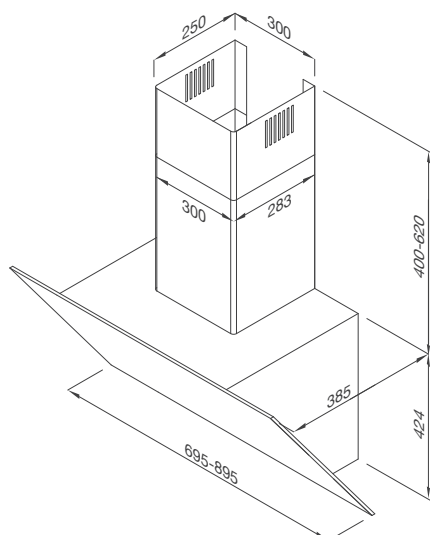

Thông số kỹ thuật:

Đèn Led 2 x 2W
Độ ồn: ≤53dB
Sức hút: 1200m³/h
Công suất: 180W
Điện áp: 220-240V/50Hz
Kích thước: W(695-895) x D385 x H1.044 mm