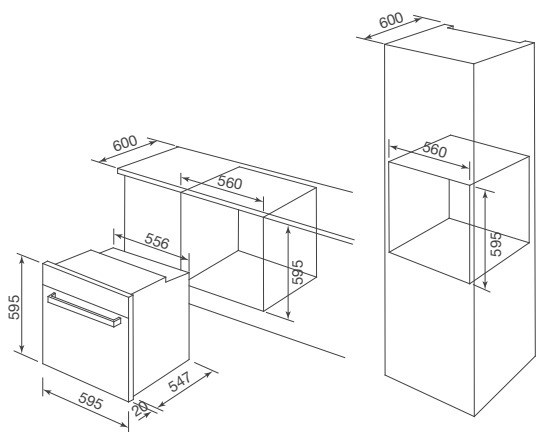

Thông số kỹ thuật:

Dung tích: 66L
Điện áp: 220-240V/50Hz
Công suất: 2650W
Kích thước: W595 x D567 x H595mm

MWD-14B

Ngăn giữ nóng
Xuất xứ: Trung Quốc (theo bản quyền Malloca)

Đặc điểm sản phẩm:

Giữ ấm bằng quạt
Nhiệt độ: 30-70oC
Tắt/Mở đèn
Chức năng hẹn giờ