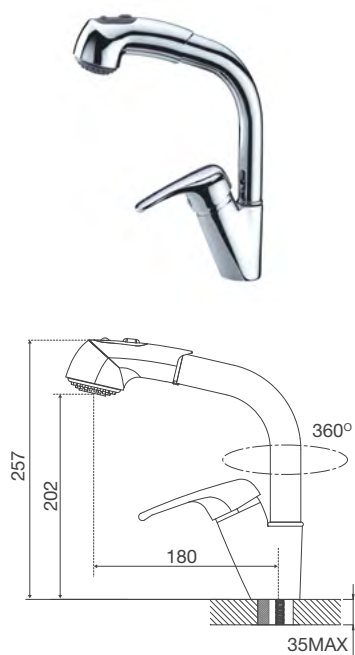

K140

Vòi mạ Chrome
Xuất xứ : Trung Quốc (theo bản quyền Malloca)