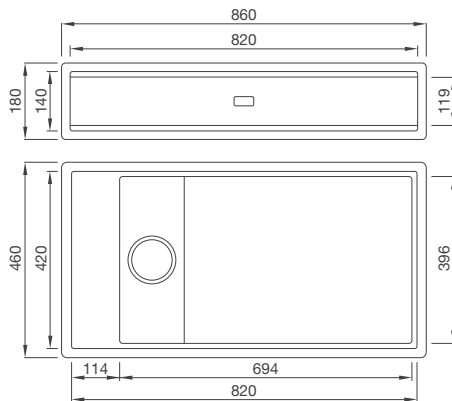

**Lưu ý: Không đặt nồi chảo còn nóng lên bề mặt chậu rửa