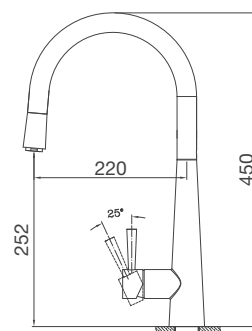

K095-SS

Vòi inox
Xuất xứ : Trung Quốc (theo bản quyền Malloca)

Vòi chậu

159