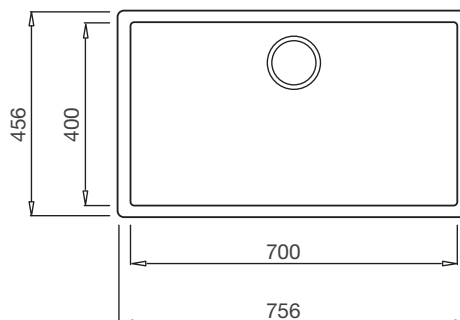

Thông số kỹ thuật:

Kích thước: W756 x D456 x H200mm

Kích thước cắt đá:

1. Lắp Nổi: W736 x D440mm (R5)
2. Lắp Âm: W700 x D400mm (R10)