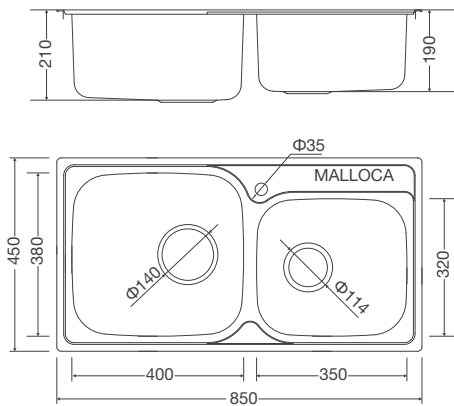

Thông số kỹ thuật:

Kích thước: W850 x D450 x H210mm
Kích thước cắt đá: W830 x D430mm