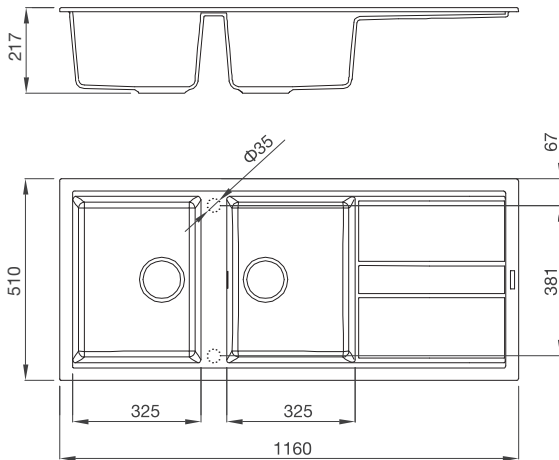

Thông số kỹ thuật:

Kích thước: W1.160 x D510 x H217mm
Kích thước lỗ đá: W1140 x D480mm