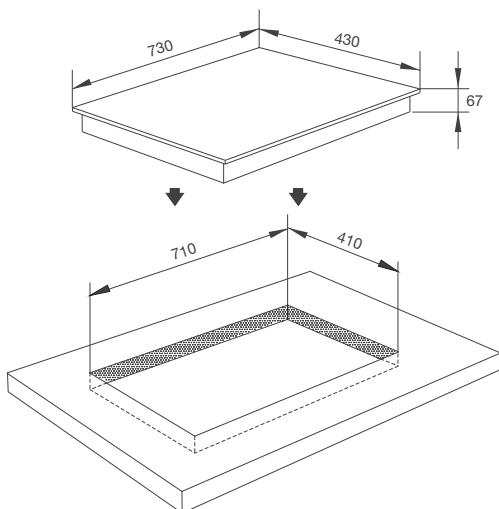

MR 732

Bếp kính âm 2 điện
Xuất xứ: Tây Ban Nha

Đặc điểm sản phẩm:

- Mặt kính Schott Ceran – màu đen
- Điều khiển cảm ứng
- Màn hình hiển thị LED
- Chức năng hẹn giờ
- Chức năng khóa phím an toàn
- Chức năng báo dư nhiệt
- 9 mức công suất

Thông số kỹ thuật:

Công suất: 1.5/2.4kW + 1.8kW
(Ø220/280) + (Ø185)
Tổng công suất: 4.2kW
Kích thước bếp: W730 x D430 x H67mm
Kích thước lỗ đá: W710 x D410mm

MI 732 SL

Bếp kính âm 2 từ
Xuất xứ: Tây Ban Nha

Đặc điểm sản phẩm:

- Mặt kính Schott Ceran – màu đen
- Bàn phím điều khiển dạng trượt
- Chức năng tạm dừng trong quá trình nấu
- Điều khiển cảm ứng
- Màn hình hiển thị LED
- Chức năng nhận điện nổi
- Chức năng hẹn giờ
- Chức năng khóa phím an toàn
- Chức năng báo dư nhiệt
- 9 mức công suất
- Chế độ gia nhiệt nhanh – Booster

Thông số kỹ thuật:

Công suất: 2 kW + 1.8 kW
(Ø215) + (Ø185)
Tổng công suất: 3.6kW
Kích thước bếp: W730 x D430 x H67mm
Kích thước lỗ đá: W672 x D337mm