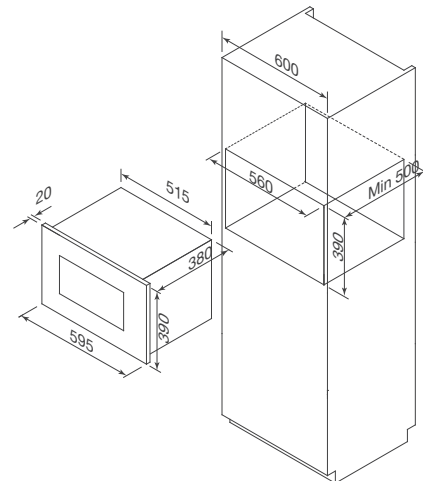

Thông số kỹ thuật:

- Dung tích: 27L
- Điện áp: 220-240V/50Hz
- Công suất:
  - Vi sóng (vào): 1450W
  - Vi sóng (ra): 900W
  - Nướng: 1000W
- Kích thước: W595 x D400 x H390mm