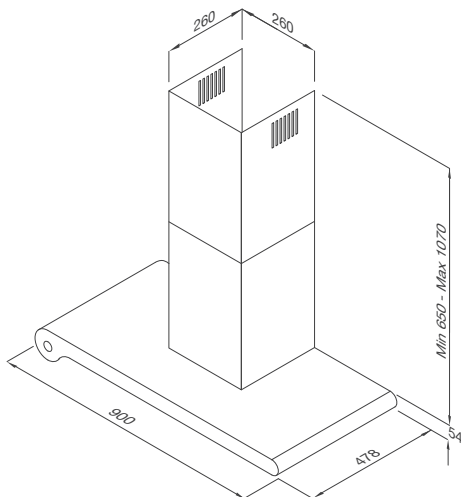

Thông số kỹ thuật:

Đèn LED 4.5W
Công suất hút: 800m³/h
Độ ồn: 59dB
Công suất: 255W
Điện áp: 220-240V/50Hz
Kích thước: W900 x D478 x H(650-1070)mm