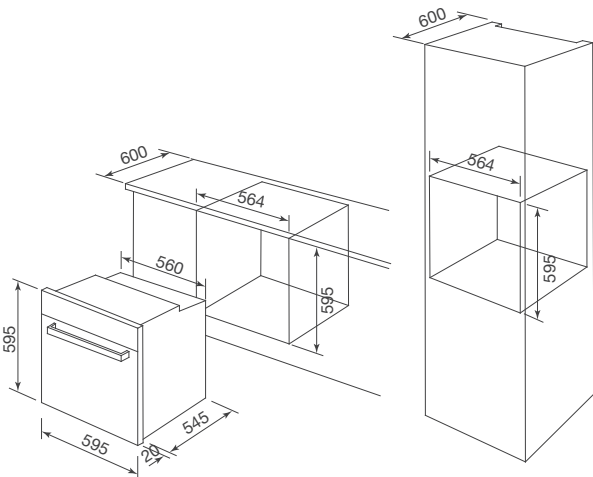

Thông số kỹ thuật:

- Dung tích: 72L
- Điện áp: 220-240V/50Hz
- Công suất:
  - Vi sóng : 800W
  - Nướng: 2200W
- Kích thước: W595 x D565 x H595mm