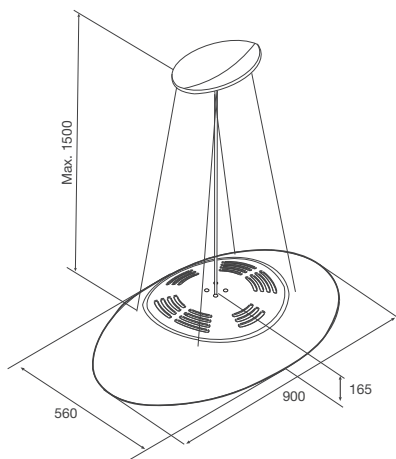

ECLIPSE-K600

Máy hút khói khử mùi – treo độc lập
Xuất xứ: Ý

Đặc điểm sản phẩm:

Chất liệu: Kính, polymer trắng
Điều khiển remote, 4 tốc độ
Hệ thống điều khiển kết nối với bếp - Integra
Hệ thống lọc khử mùi tuần hoàn
Lưới lọc: Inox + Nhôm

Thông số kỹ thuật:

Dài đèn LED 9W (72 LEDs)
Công suất hút: 600m³/h
Độ ồn: 59dB
Công suất: 90W
Điện áp: 220-240V/50Hz
Kích thước: W900 x D560mm

ADEL P-3810

Máy hút khói khử mùi – treo độc lập
Xuất xứ: Ý

Đặc điểm sản phẩm:

Máy hút khói khử mùi – treo độc lập
Chất liệu: Sơn hiệu ứng Pewter
Điều khiển remote, 4 tốc độ
Hệ thống điều khiển kết nối với bếp - Integra
Hệ thống lọc khử mùi tuần hoàn
Lưới lọc: Inox + Nhôm

Thông số kỹ thuật:

Đèn LED 4 x 1W
Công suất hút: 700m³/h
Độ ồn: 58dB
Công suất: 254W
Điện áp: 220-240V/50Hz
Kích thước: Ø500mm