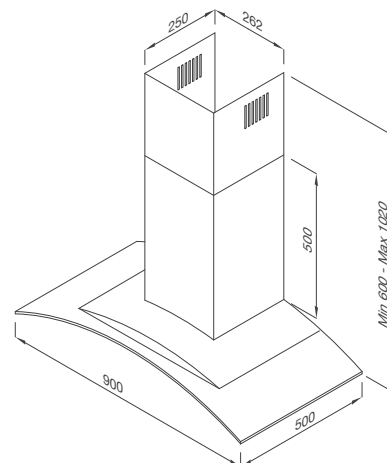

ZETA K1573

Máy hút khói khử mùi – áp tường
Xuất xứ: Thổ Nhĩ Kỳ

Đặc điểm sản phẩm:

Chất liệu: Inox, kính đen
Điều khiển cảm ứng, 5 tốc độ
Chức năng hẹn giờ
Khử mùi bằng than hoạt tính và ống thoát Ø150
Lưới lọc: Nhôm

Thông số kỹ thuật:

Đèn LED 2 x 3W
Công suất hút 850m³/h
Độ ồn: <63dB
Công suất: 210W
Điện áp: 220-240V/50Hz
Kích thước: W900 x D500 x H(655 - 1035)mm

Gama K3155.9

Máy hút khói khử mùi – áp tường
Xuất xứ: Thổ Nhĩ Kỳ

Đặc điểm sản phẩm:

Chất liệu: Inox + Kính màu trà
Điều khiển cảm ứng, 3 tốc độ
Chức năng hẹn giờ
Khử mùi bằng than hoạt tính và ống thoát Ø150
Lưới lọc: Nhôm

Thông số kỹ thuật:

Đèn LED 2 x 3W
Công suất hút 700m³/h
Độ ồn: <63dB
Công suất: 210W
Điện áp: 220-240V/50Hz
Kích thước: W900 x D500 x H(600-1020)mm