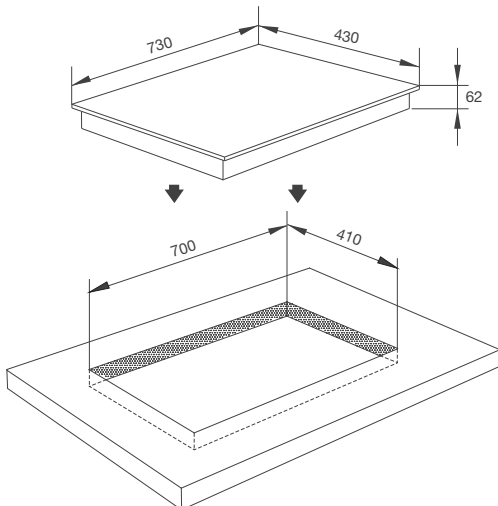

Thông số kỹ thuật:

Công suất: 1.8kW + 1kW / 2.2kW
(Ø200) + (Ø138/ Ø230)
Tổng công suất: 4kW
Kích thước bếp: W730 x D430 x H62mm
Kích thước lỗ đá: W700 x D410mm

MH-5903 IN

Bếp kính âm 3 từ
Xuất xứ: Trung Quốc (theo bản quyền Malloca)