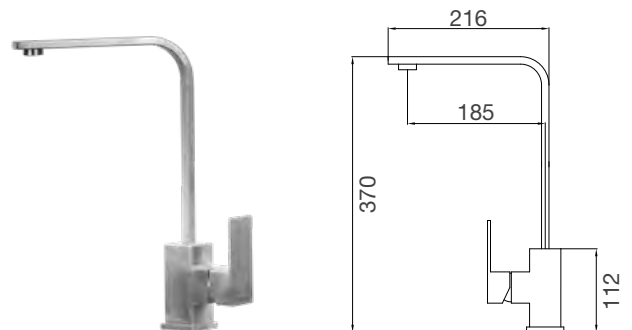

K536S

Vòi inox
Xuất xứ: Trung Quốc (theo bản quyền Malloca)