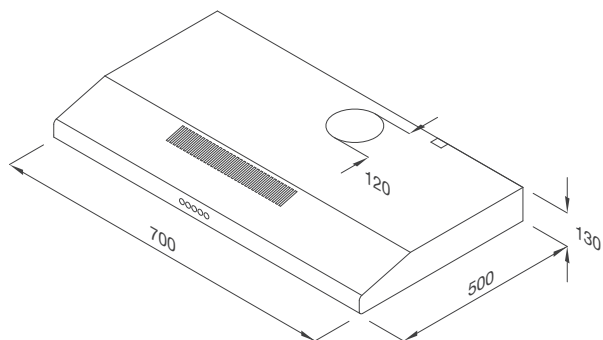

Thông số kỹ thuật:

Đèn LED 2 x 2W
Công suất hút 500 m³/h
Độ ồn: < 59 dB
Công suất: 2 x 100W
Điện áp: 220-240V/50Hz
Kích thước: W700 x D500 x H130mm