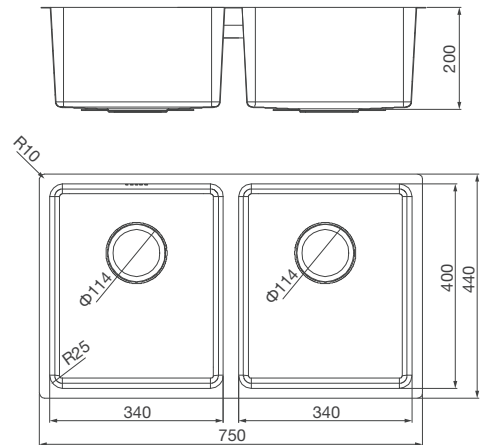

MS 6081

Chậu rửa chén
Xuất xứ: Trung Quốc (theo bản quyền Malloca)

Đặc điểm sản phẩm:

Dòng sản phẩm mới chế tạo bán thủ công
Thép không gỉ 304
Độ dày 1.0mm
Rổ lọc rác bằng inox tiện lợi
Bộ xả thông minh ngăn mùi hiệu quả
Lớp chống ồn và chống ngưng tụ nước dưới đáy chậu

Thông số kỹ thuật:

Kích thước: W810 x D440 x H200mm
Kích thước cắt đá:
1. Lắp Nổi: W785 x D415mm
2. Lắp Âm: W770 x D400mm (R25)

MS 6075

Chậu rửa chén
Xuất xứ: Trung Quốc (theo bản quyền Malloca)

Đặc điểm sản phẩm:

Dòng sản phẩm mới chế tạo bán thủ công
Thép không gỉ 304
Độ dày 1.0mm
Rổ lọc rác bằng inox tiện lợi
Bộ xả thông minh ngăn mùi hiệu quả
Lớp chống ồn và chống ngưng tụ nước dưới đáy chậu

Thông số kỹ thuật:

Kích thước: W750 x D440 x H200mm
Kích thước cắt đá:
1. Lắp Nổi: W725 x D415mm
2. Lắp Âm: W710 x D400mm (R25)