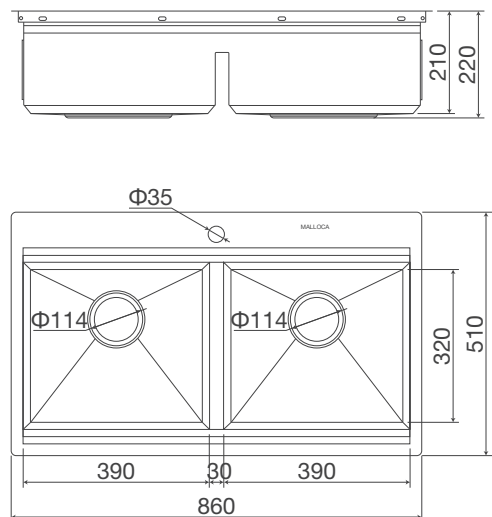

Thông số kỹ thuật:

Kích thước: W860 x D510 x H220mm
Kích thước cắt đá: W840 x D490mm