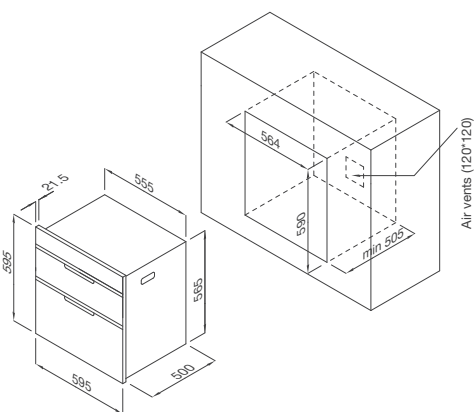

Thông số kỹ thuật:

Dung tích: 100L
Công suất: 310W
Điện áp: 220-240V / 50Hz
Kích thước: W595 x D485 x H595mm