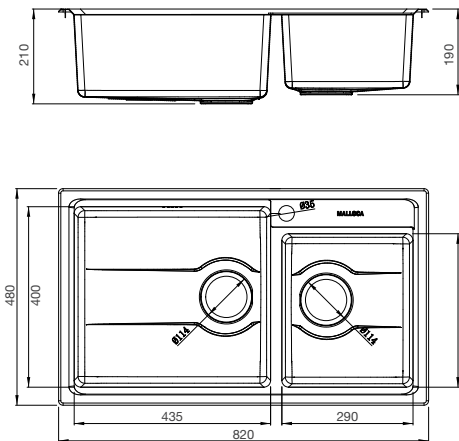

Thông số kỹ thuật:

Kích thước: W820 x D480 x H210mm
Kích thước lỗ đá: W795 x D455mm