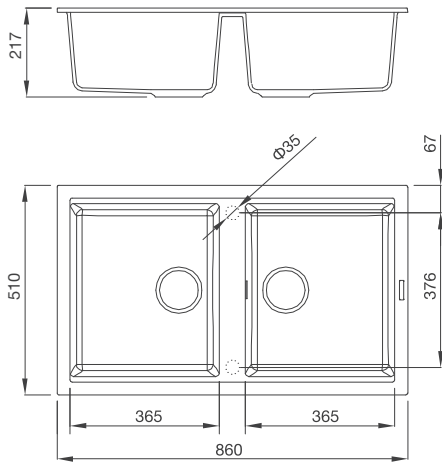

Thông số kỹ thuật:

Kích thước: W860 x D510 x H217mm
Kích thước lỗ đá: W840 x D480mm