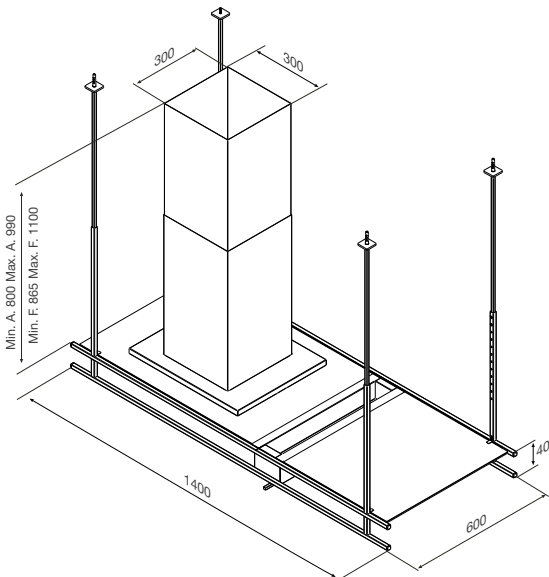

Thông số kỹ thuật:

Đèn LED 2 x 4.8W
Công suất hút: 750m³/h
Độ ồn: 59dB
Công suất: 137W
Điện áp: 220-240V/50Hz
Kích thước: W1400 x D600 x H(965-1200)mm