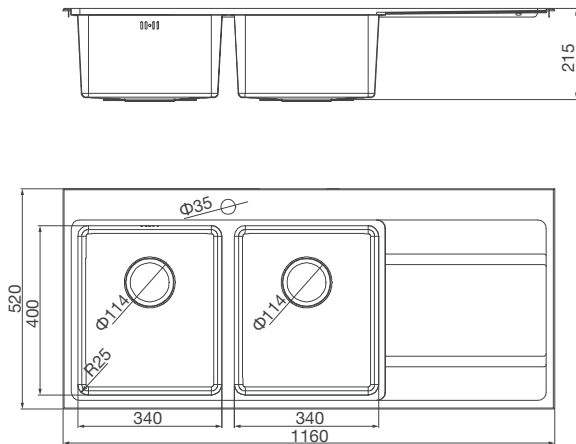

Thông số kỹ thuật:

Kích thước: W1160 x D520 x H215mm
Kích thước cắt đá : W1140 x D500mm