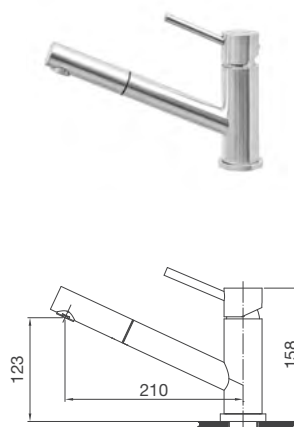

K110-SS

Vòi inox
Xuất xứ: Trung Quốc (theo bản quyền Malloca)