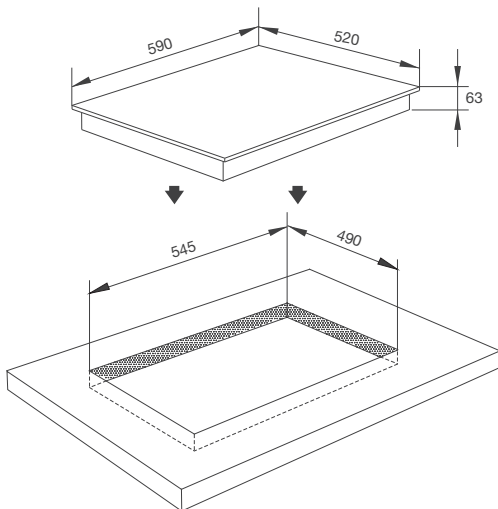

MI 593 BN

Bếp kính âm 3 từ
Xuất xứ: Tây Ban Nha

Đặc điểm sản phẩm:

- Mặt kính Schott Ceran – màu đen
- Điều khiển cảm ứng
- Màn hình hiển thị LED
- Chức năng nhận điện nổi
- Chức năng hẹn giờ
- Chức năng khóa phím an toàn
- Chức năng bảo dư nhiệt
- 9 mức công suất
- Chế độ gia nhiệt nhanh – Booster

Thông số kỹ thuật:

Công suất: 3.6kW + 2kW + 1.6kW
(Ø300) + (Ø200) + (Ø160)
Tổng công suất: 6kW
Kích thước bếp: W590 x D520 x H63mm
Kích thước lỗ đá: W545 x D490mm

MI 593 WN

Bếp kính âm 3 từ
Xuất xứ: Tây Ban Nha

Đặc điểm sản phẩm:

- Mặt kính Schott Ceran – màu trắng
- Điều khiển cảm ứng
- Màn hình hiển thị LED
- Chức năng nhận điện nổi
- Chức năng hẹn giờ
- Chức năng khóa phím an toàn
- Chức năng bảo dư nhiệt
- 9 mức công suất
- Chế độ gia nhiệt nhanh – Booster

Thông số kỹ thuật:

Công suất: 3.6kW + 2kW + 1.6kW
(Ø300) + (Ø200) + (Ø160)
Tổng công suất: 6kW
Kích thước bếp: W590 x D520 x H63mm
Kích thước lỗ đá: W545 x D490mm