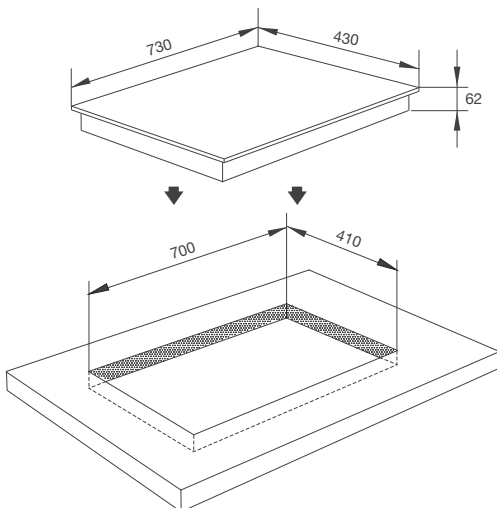

Thông số kỹ thuật:

Công suất: 2kW + 1kW / 2.2kW
($\varnothing 210$) + ($\varnothing 138$ / $\varnothing 230$)
Tổng công suất: 4.2kW
Kích thước bếp: W730 x D430 x H62mm
Kích thước lỗ đá: W700 x D410mm