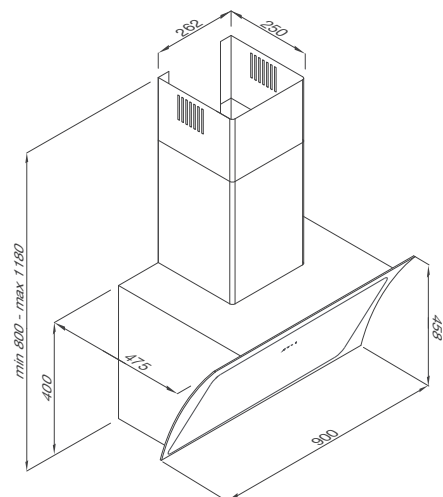

Thông số kỹ thuật:

Đèn LED 2 x 3W
Công suất hút 700m³/h
Độ ồn: <63dB
Công suất: 210W
Điện áp: 220-240V/50Hz
Kích thước: W900 x D475 x H(880-1.180)mm