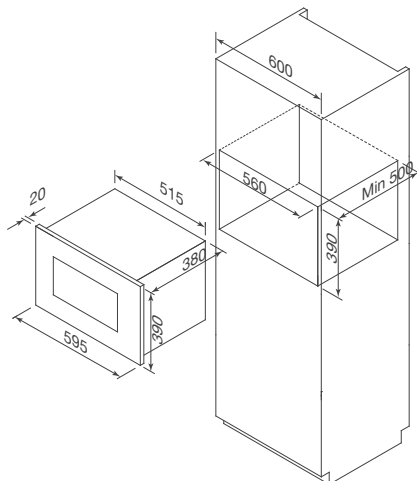

Thông số kỹ thuật:

- Dung tích: 27L
- Điện áp: 220-240V/50Hz
- Công suất:
  - Vi sóng (vào): 1450W
  - Vi sóng (ra): 900W
  - Nướng: 1000W
- Kích thước: W595 x D400 x H390mm