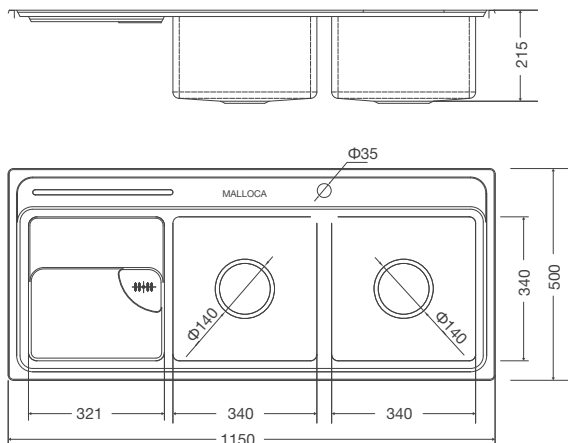

Thông số kỹ thuật:

Kích thước: W1150 x D500 x H215mm
Kích thước lỗ đá: W1122 x D475mm