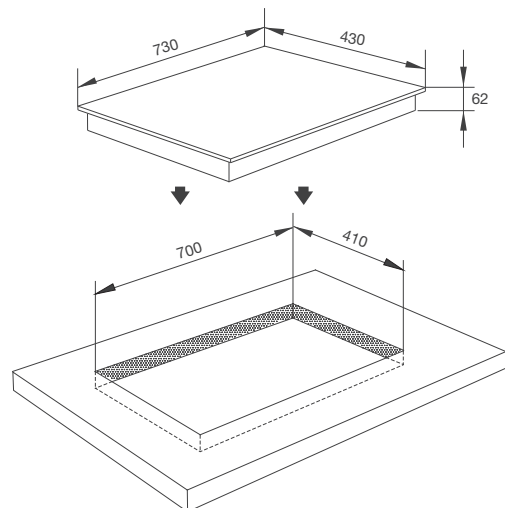

MH-7320 I

Bếp kính âm 2 từ
Lắp ráp tại Việt Nam theo bản quyền Malloca VN
Sản phẩm phân phối tại hệ thống Điện Máy Xanh

Đặc điểm sản phẩm:

- Mặt kính Vitroceramic
- Điều khiển cảm ứng
- Màn hình hiển thị LED
- Chức năng nhận điện nổi
- Chức năng hẹn giờ
- Chức năng khóa phím an toàn
- Chức năng bảo dư nhiệt
- 9 mức công suất
- Chế độ gia nhiệt nhanh – Booster

Thông số kỹ thuật:

Công suất: 2.0kW + 2.4kW
(Ø210) + (Ø210)
Tổng công suất: 4.4kW
Kích thước bếp: W730 x D430 x H62mm
Kích thước lỗ đá: W700 x D410mm

MH-7320 R

Bếp kính âm 2 điện
Lắp ráp tại Việt Nam theo bản quyền Malloca VN
Sản phẩm phân phối tại hệ thống Điện Máy Xanh

Đặc điểm sản phẩm:

- Mặt kính Vitroceramic
- Điều khiển cảm ứng
- Màn hình hiển thị LED
- Chức năng hẹn giờ
- Chức năng khóa phím an toàn
- Chức năng bảo dư nhiệt
- 9 mức công suất

Thông số kỹ thuật:

Công suất: 1.8kW + 1kW / 2.2kW
(Ø200) + (Ø230)
Tổng công suất: 4kW
Kích thước bếp: W730 x D430 x H62mm
Kích thước lỗ đá: W700 x D410mm