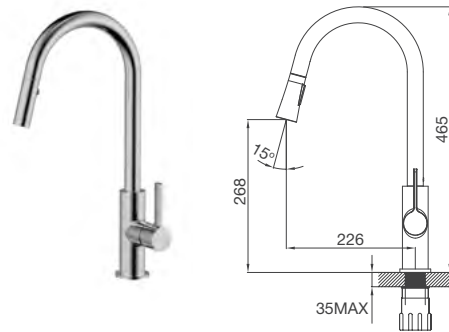

K94C

Vòi mạ Chrome (Vòi dây rút)
Xuất xứ : Trung Quốc (theo bản quyền Malloca)

K012C

Vòi mạ Chrome
Xuất xứ : Trung Quốc (theo bản quyền Malloca)

K77C

Vòi mạ Chrome
Xuất xứ : Trung Quốc (theo bản quyền Malloca)