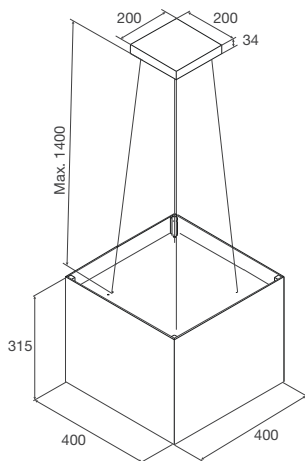

Thông số kỹ thuật:

Đèn LED 2 x 2.2W
Công suất hút: 650m³/h
Độ ồn: 58dB
Công suất: 224,4W
Điện áp: 220-240V/50Hz
Kích thước: W400 x D400 mm