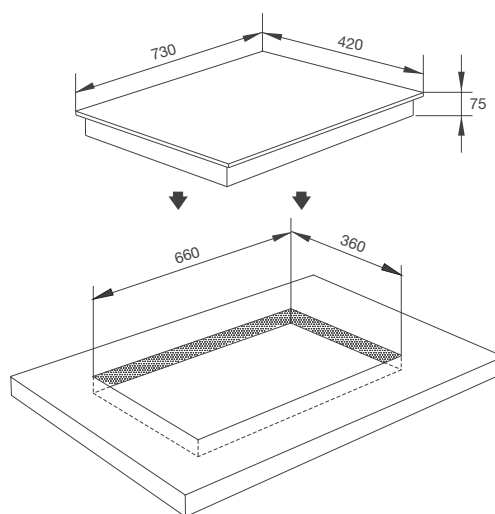

GHG 732A NEW

Bếp gas âm 2 gas
Lắp ráp tại Việt Nam theo bản quyền Malloca VN
Linh kiện: Trung Quốc - Xuất xứ: Trung Quốc

Đặc điểm sản phẩm:

Mặt kính cường lực màu đen
Mâm đốt Somipress - Ý
Kiềng bếp bằng gang
Van an toàn, cảm biến ngắt gas tự động
Đánh lửa bằng pin 1.5V

Thông số kỹ thuật:

Công suất: 2 x 3.8kW
Kích thước bếp: W730 x D420 x H73mm
Kích thước lỗ đá: W660 x D360mm

GHG 733B NEW

Bếp gas âm 3 gas
Lắp ráp tại Việt Nam theo bản quyền Malloca VN
Linh kiện: Trung Quốc - Xuất xứ: Trung Quốc

Đặc điểm sản phẩm:

Mặt kính cường lực màu đen
Mâm đốt Somipress - Ý
Kiềng bếp bằng gang
Van an toàn, cảm biến ngắt gas tự động
Đánh lửa bằng pin 1.5V

Thông số kỹ thuật:

Công suất: 3.8kW + 1kW + 3kW
Kích thước bếp: W730 x D420 x H75mm
Kích thước lỗ đá: W660 x D360mm