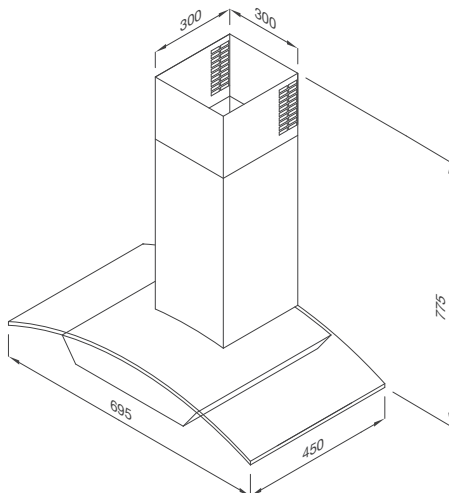

Thông số kỹ thuật:

Đèn Led 2 x 2W
Độ ồn: ≤ 53 dB
Sức hút: 1200m³/h
Công suất: 184W
Điện áp: 220-240V/50Hz
Kích thước: W695 x D450 x H775mm

MC 9018HS

Máy hút khói khử mùi – áp tường
Xuất xứ: Trung Quốc (theo bản quyền Malloca)