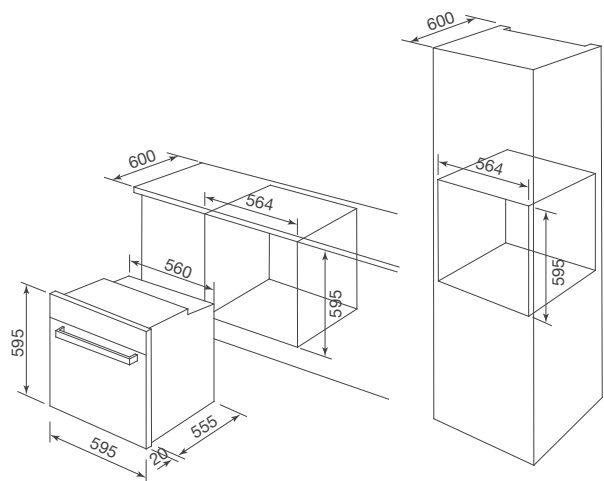

Thông số kỹ thuật:

- Dung tích: 65L
- Điện áp: 220-240V/50Hz
- Công suất: 3000W
- Kích thước: W595 x D575 x H595mm