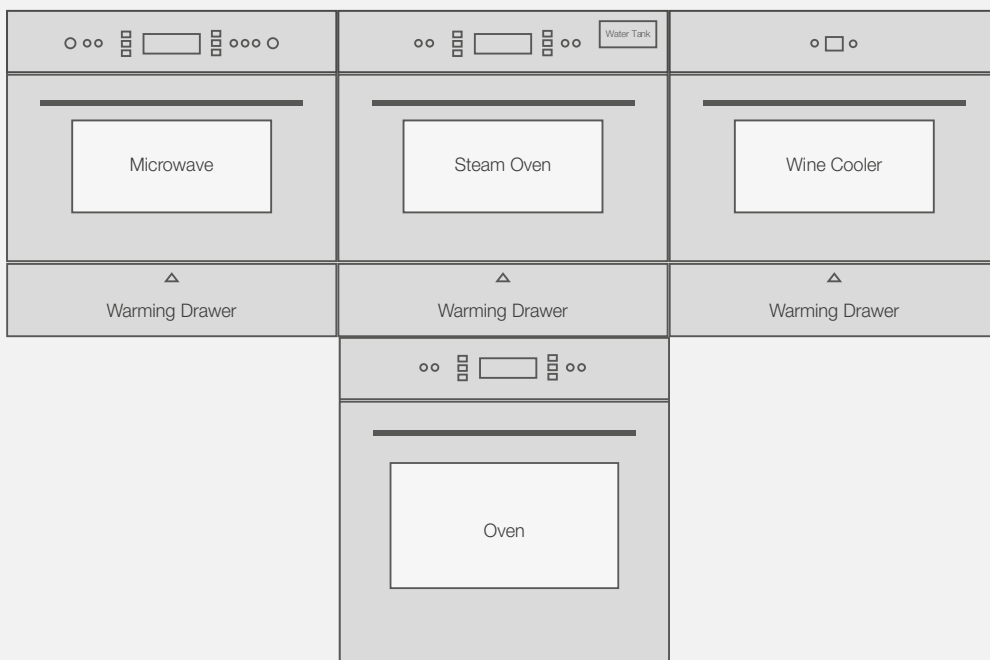

KHÓA PHÍM AN TOÀN TRẺ EM

Vô hiệu hóa bảng điều khiển, đảm bảo sự an toàn cho trẻ nhỏ khi không có sự giám sát của người lớn.

CÁCH SẮP XẾP BỘ COMPACT

Một gian bếp hiện đại, hoàn hảo không chỉ để nấu nướng mà còn phải có tính thẩm mỹ, tiện dụng để tối ưu hóa mọi hoạt động trong đó. Vì vậy, việc bố trí hợp lý các thiết bị nhà bếp là hết sức quan trọng. Dưới đây là những gợi ý để bạn sắp xếp các thiết bị phù hợp với không gian bếp.

1. Bộ compact Lò nướng kết hợp ngăn hâm nóng thức ăn

2. Bộ compact sắp xếp theo hình chữ T: Lò vi sóng - Lò hấp - Tủ bảo quản rượu - Lò nướng - Ngăn hâm nóng thức ăn.

80

LỰA CHỌN CỦA BẠN

Chiều ngang

Chiều dọc