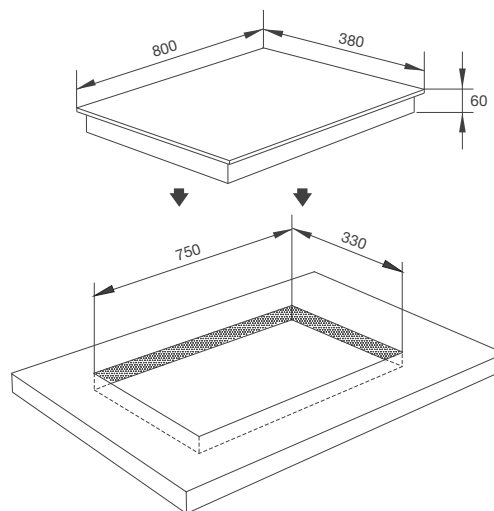

Thông số kỹ thuật:

Công suất: 3kW + 2kW + 1.6kW
(Ø240) + (Ø210) + (Ø145)
Tổng công suất: 6.6kW
Kích thước bếp: W800 x D380 x H60mm
Kích thước cắt đá : W750 x D330mm