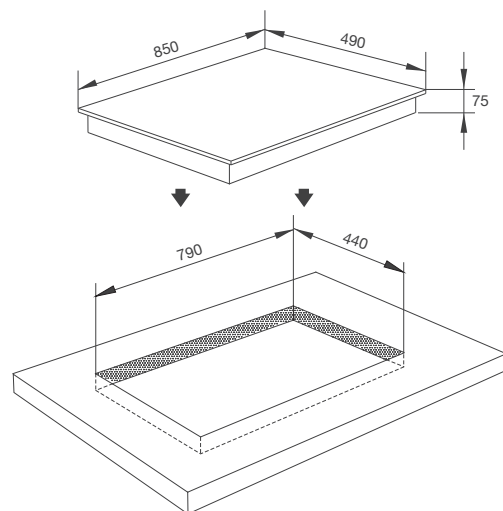

Thông số kỹ thuật:

Công suất: 1 x 4.6kW – 1 x 4.0kW
Kích thước: W850 x D490 x H75mm
Kích thước lỗ đá: W790 x D440mm