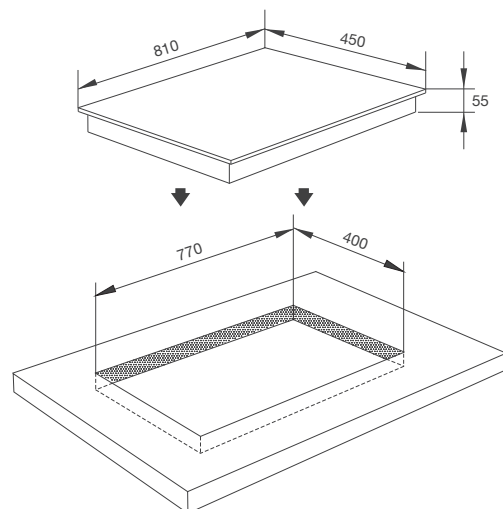

MH-02IS

Bếp kính âm 2 từ
Lắp ráp tại Việt Nam theo bản quyền Malloca VN

Đặc điểm sản phẩm:

Mặt kính Eurokera – Pháp
(Sản xuất tại Thái Lan hoặc Trung Quốc)
Kính hiệu ứng kim loại xước (Metalic)
Linh kiện: Copreci – Tây Ban Nha
Hệ thống điều khiển cảm ứng dạng trượt
Màn hình hiển thị LED
Chức năng nhận điện nổi
Chức năng hẹn giờ
Chức năng khóa phím an toàn
Chức năng bảo dư nhiệt
9 mức công suất
Chế độ gia nhiệt nhanh Booster
Chức năng tạm dừng trong quá trình nấu

Thông số kỹ thuật:

Công suất: 2kW + 1.8 kW
(Ø210) + (Ø185)
Tổng công suất: 3.6kW
Kích thước bếp: W720 x D380 x H60mm
Kích thước cắt đá : W660 x D325mm

MH-03IR N

Bếp kính âm 1 điện và 2 từ
Lắp ráp tại Việt Nam theo bản quyền Malloca VN

Đặc điểm sản phẩm:

Mặt kính Eurokera – màu đen chấm bi chìm
Điều khiển cảm ứng
Màn hình hiển thị LED
Chức năng nhận điện nổi
Chức năng hẹn giờ
Chức năng khóa phím an toàn
Chức năng bảo dư nhiệt
9 mức công suất
Bếp từ: chế độ gia nhiệt nhanh – Booster
Bếp điện: 2 vòng lửa

Thông số kỹ thuật:

Công suất: 0.8/1.9kW + 1.6kW + 2kW
(Ø130/215) + (Ø150) + (Ø215)
Tổng công suất: 5.5kW
Kích thước bếp: W810 x D450 x H55mm
Kích thước lỗ đá: W770 x D400mm