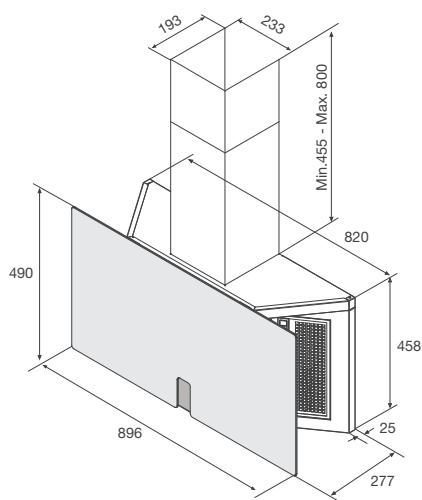

Thông số kỹ thuật:

Đèn LED 6 x 2.1W
Công suất hút: 850m³/h
Độ ồn: 58 dB
Công suất: 220W
Điện áp: 220-240V/50 Hz
Kích thước: W896 x D277 x H(913-1.258)mm