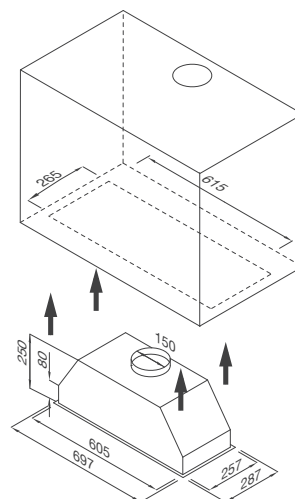

MH 700GT

Máy hút khói khử mùi âm tủ
Xuất xứ: Trung Quốc (theo bản quyền Malloca)

Máy hút âm tủ

Đặc điểm sản phẩm:

Chất liệu: Kính đen
Điều khiển cảm ứng
Điều khiển bằng cử chỉ
Khử mùi bằng than hoạt tính và ống thoát Ø150
Lưới lọc: Nhôm

Thông số kỹ thuật:

Đèn LED 1 x 8W
Công suất hút: 850 m³/h
Độ ồn: < 52dB
Công suất: 230W
Điện áp: 220-240V/50Hz
Kích thước: W697 x D287 x H250mm