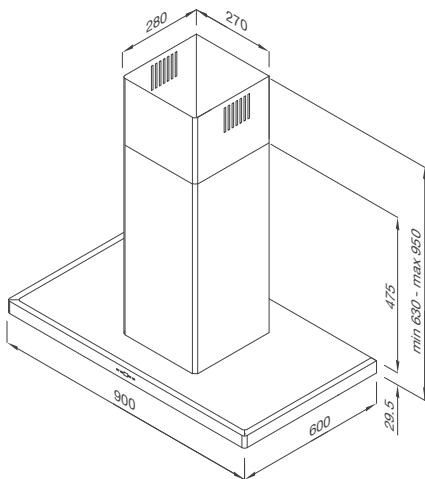

SLIM K-4250

Máy hút khói khử mùi – treo độc lập
Xuất xứ: Thổ Nhĩ Kỳ

Đặc điểm sản phẩm:

Máy hút khói khử mùi – treo độc lập
Chất liệu: Sơn tĩnh điện màu đen
Điều khiển bàn phím điện tử, 4 tốc độ
Chức năng hẹn giờ
Khử mùi bằng than hoạt tính và ống thoát Ø150
Lưới lọc: Nhôm

Thông số kỹ thuật:

Đèn LED 4 x 1.5W
Công suất hút: 750 m³/h
Độ ồn: <71dB
Công Suất: 275W
Điện áp: 220-240V/50Hz
Kích thước: W900 x D600 x H(630-950)mm

MC-9053 ISLA

Máy hút khói khử mùi – treo độc lập
Xuất xứ: Trung Quốc (theo bản quyền Malloca)

Đặc điểm sản phẩm:

Chất liệu: Inox + kính đen cường lực
Nút nhấn điện tử, 3 tốc độ
Khử mùi bằng than hoạt tính và ống thoát Ø150
Lưới lọc: Inox + Nhôm

Thông số kỹ thuật:

Đèn LED 2 x 1.5W
Công suất hút 850 m³/h
Độ ồn: <65dB
Công Suất: 190W
Điện áp: 220-240V/50Hz
Kích thước: W900 x D550 x H(880-1180)mm