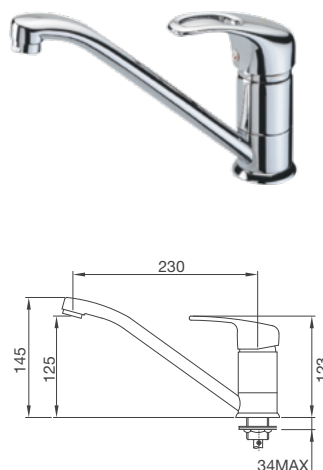

K120N

Vòi mạ Chrome
Xuất xứ : Trung Quốc (theo bản quyền Malloca)