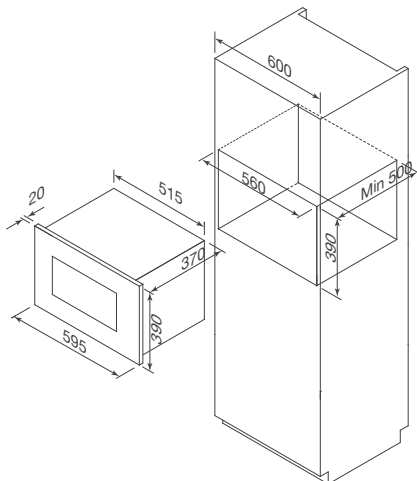

Thông số kỹ thuật:

Dung tích: 27L
Điện áp: 220-240V/50Hz
Công suất:
- Vi sóng (vào): 1450W
- Vi sóng (ra): 900W
- Nướng: 1000W
Kích thước: W595 x D400 x H390mm