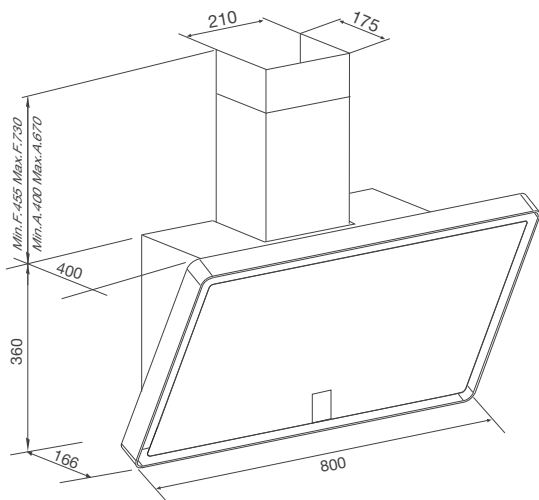

Thông số kỹ thuật:

Đèn LED 2x2.1W
Công suất hút: 850m³/h
Độ ồn: 59dB
Công suất: 220W
Điện áp: 220-240V/50Hz
Kích thước: W800 x D400 x H(760-1030)mm