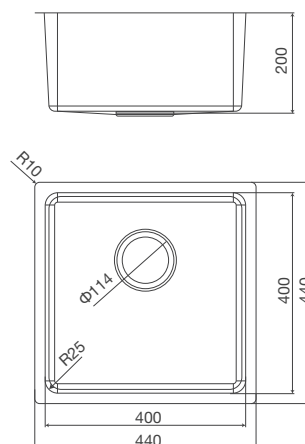

MS 6070

Chậu rửa chén
Xuất xứ: Trung Quốc (theo bản quyền Malloca)

Đặc điểm sản phẩm:

Dòng sản phẩm mới chế tạo bán thủ công
Thép không gỉ 304
Độ dày 1.0mm
Rổ lọc rác bằng inox tiện lợi
Bộ xả thông minh ngăn mùi hiệu quả
Lớp chống ồn và chống ngưng tụ nước dưới đáy chậu

Thông số kỹ thuật:

Kích thước: W700 x D440 x H200mm
Kích thước cắt đá:
1. Lắp Nổi: W670 x D410mm
2. Lắp Âm: W660 x D400mm (R10)

MS 6044

Chậu rửa chén
Xuất xứ: Trung Quốc (theo bản quyền Malloca)

Đặc điểm sản phẩm:

Dòng sản phẩm mới chế tạo bán thủ công
Thép không gỉ 304
Độ dày 1.0mm
Rổ lọc rác bằng inox tiện lợi
Bộ xả thông minh ngăn mùi hiệu quả
Lớp chống ồn và chống ngưng tụ nước dưới đáy chậu

Thông số kỹ thuật:

Kích thước: W440 x D440 x H200mm
Kích thước cắt đá:
1. Lắp nổi: W415 x D415mm
2. Lắp âm: W400 x D400mm (R25)