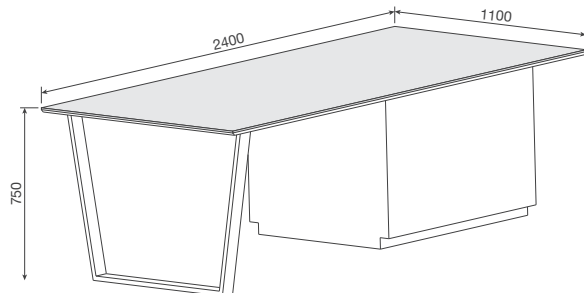

Thông số kỹ thuật:

- Công suất: 2 x 1.1kW (Booster 1.4kW) – 2 x 2.3kW (Booster 3kW)
- Tổng công suất: 7.4kW
- Điện áp: 220-240V~50/60Hz
- Kích thước bếp: W2400 x D1100 x H750mm

*** Vui lòng liên hệ trực tiếp tại Malloca Việt Nam