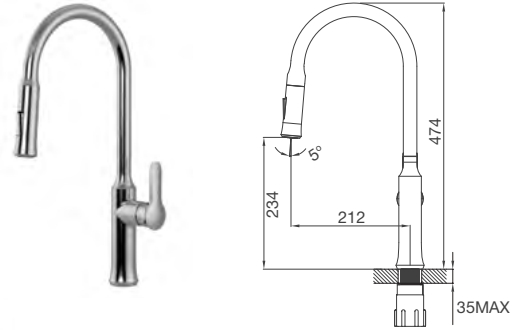

K94C

Vòi mạ Chrome (Vòi dây rút)
Xuất xứ : Trung Quốc (theo bản quyền Malloca)

K012C

Vòi mạ Chrome
Xuất xứ : Trung Quốc (theo bản quyền Malloca)

K77C

Vòi mạ Chrome
Xuất xứ : Trung Quốc (theo bản quyền Malloca)