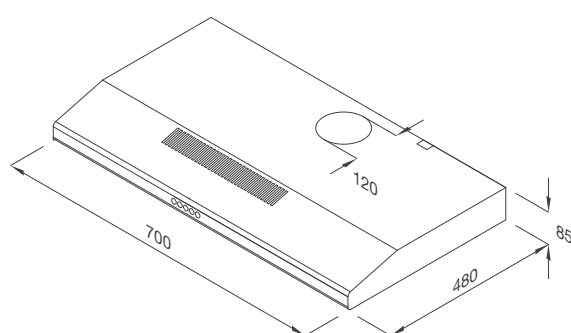

Thông số kỹ thuật:

Đèn 1 x 25W
Công suất hút 350 m³/h
Độ ồn: < 52 dB
Công suất: 120W
Điện áp: 220-240V/50Hz
Kích thước: W700 x D480 x H85 mm

K-3410DR

Máy hút khói khử mùi – âm bàn
Xuất xứ: Thổ Nhĩ Kỳ

Đặc điểm sản phẩm: