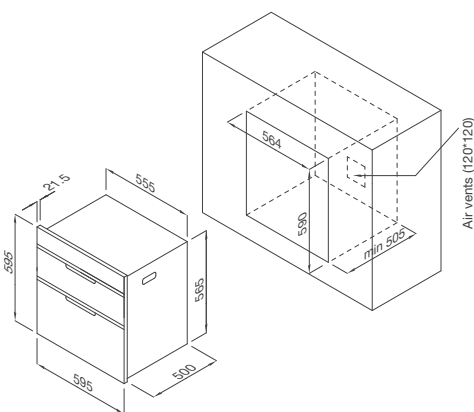

Thông số kỹ thuật:

Dung tích: 100L
Công suất: 310W
Điện áp: 220-240V / 50Hz
Kích thước: W595 x D485 x H595mm