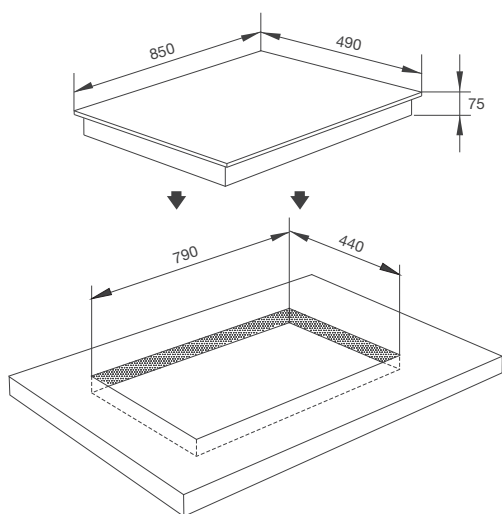

AS 9602B

Bếp gas âm 2 gas
Lắp ráp tại Việt Nam theo bản quyền Malloca VN
Linh kiện: Trung Quốc - Xuất xứ: Trung Quốc

Đặc điểm sản phẩm:

Mặt kính cường lực màu đen
Mâm đốt Sabaf - Ý
Kiềng bếp bằng gang
Chế độ nấu hầm cho cả 2 bếp
Chế độ hẹn giờ nấu cho bếp gas bên phải
Van an toàn, cảm biến ngắt gas tự động
Đánh lửa bằng pin 1.5V

Thông số kỹ thuật:

Công suất: 1 x 4.6kW – 1 x 4.0kW
Kích thước: W850 x D490 x H75mm
Kích thước lỗ đá: W790 x D440mm

AS 9603B

Bếp gas âm 3 gas
Lắp ráp tại Việt Nam theo bản quyền Malloca VN
Linh kiện: Trung Quốc - Xuất xứ: Trung Quốc

Đặc điểm sản phẩm:

Mặt kính cường lực màu đen
Mâm đốt Sabaf - Ý
Kiềng bếp bằng gang
Chế độ nấu hầm cho cả 2 bếp lớn
Chế độ hẹn giờ nấu cho bếp gas bên phải
Van an toàn, cảm biến ngắt gas tự động
Đánh lửa bằng pin 1.5V

Thông số kỹ thuật:

Công suất: 1 x 4.6kW – 1 x 4.0kW – 1 x 1.75kW
Kích thước: W850 x D490 x H75mm
Kích thước lỗ đá: W790 x D440mm