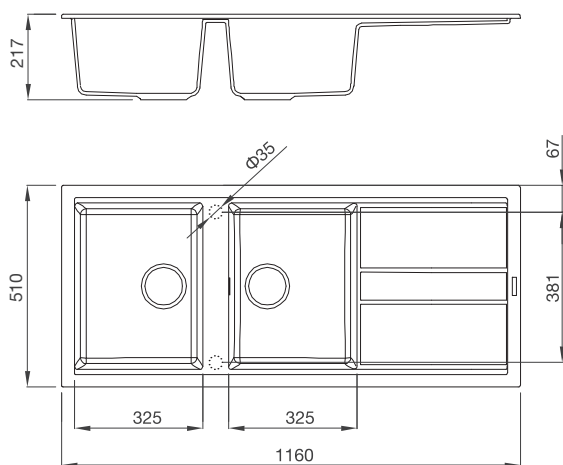

Thông số kỹ thuật:

Kích thước: W1.160 x D510 x H217mm
Kích thước lỗ đá: W1140 x D480mm