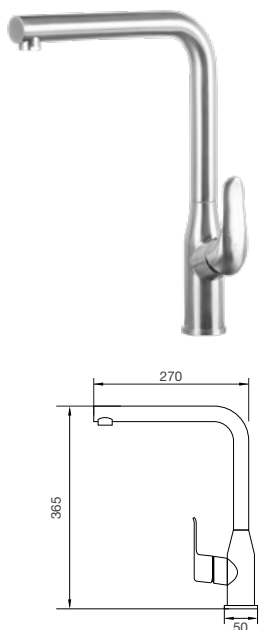

K520S

Vòi inox
Xuất xứ: Trung Quốc (theo bản quyền Malloca)