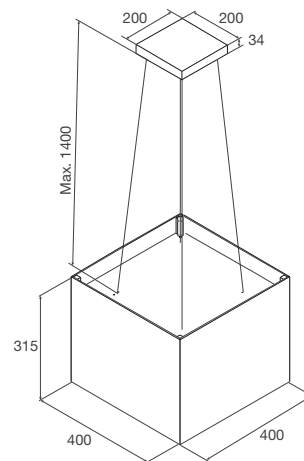

Thông số kỹ thuật:

Đèn LED 2 x 2.2W
Công suất hút: 650m³/h
Độ ồn: 58dB
Công suất: 224,4W
Điện áp: 220-240V/50Hz
Kích thước: W400 x D400 mm

ECLIPSE-K600

Máy hút khói khử mùi – treo độc lập
Xuất xứ: Ý

Đặc điểm sản phẩm: