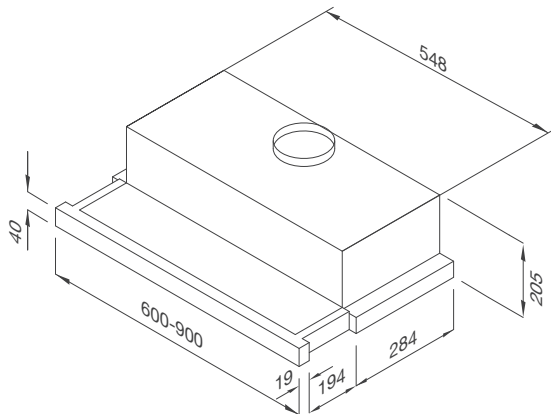

MH 60BTC / MH 70BTC / MH 90BTC

Máy hút khói khử mùi âm tủ
Xuất xứ: Trung Quốc (theo bản quyền Malloca)

Đặc điểm sản phẩm:

Thân máy: Sơn tĩnh điện đen và kính
Điều khiển nút nhấn, 3 tốc độ
Khử mùi bằng than hoạt tính và ống thoát Ø120
Than dạng tấm lọc xếp đen
Lưới lọc: Nhôm

Thông số kỹ thuật:

Đèn Led 4W
Công suất hút 550 m³/h
Độ ồn: <55dB
Công Suất : 120W
Điện áp : 220-240V/50Hz
Kích thước: W600/700/900 x D303 x H205mm

K1506 TC/K1507 TC/K1509 TC

Máy hút khói khử mùi âm tủ
Xuất xứ: Thổ Nhĩ Kỳ

Đặc điểm sản phẩm:

Chất liệu: Inox/kính
Điều khiển cảm ứng, chức năng hẹn giờ
Khử mùi bằng than hoạt tính và ống thoát Ø120
Lưới lọc: Inox

Thông số kỹ thuật:

Đèn LED 2 x 3W
Công suất hút 500m³/hr
Độ ồn: < 56dB
Công suất: 2 x 110W
Điện áp: 220-240V/50Hz
Kích thước: W600/700/900 x D308 x H174mm