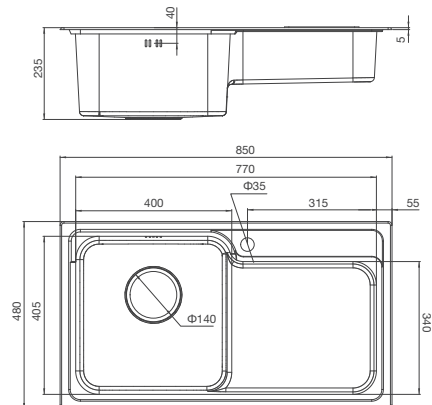

Thông số kỹ thuật:

Kích thước: W850 x D480 x H235mm
Kích thước lỗ đá: W825 x D455mm