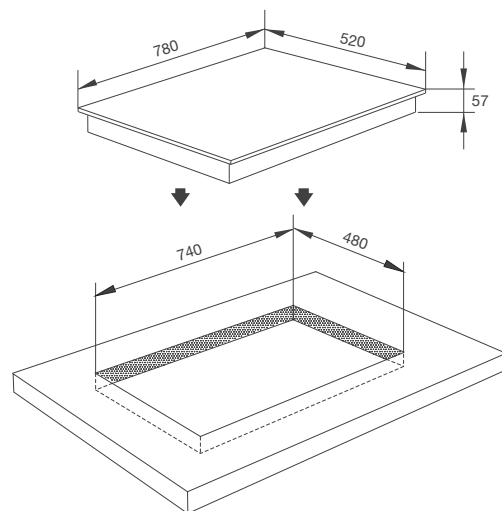

MIR 772

Bếp kính âm 1 điện, 1 từ
Xuất xứ: Tây Ban Nha

Đặc điểm sản phẩm:

Bếp kính âm 1 điện, 1 từ
Mặt kính Schott Ceran – màu đen
Điều khiển cảm ứng
Màn hình hiển thị LED
Chức năng nhận điện nổi
Chức năng hẹn giờ
Chức năng khóa phím an toàn
Chức năng bảo dư nhiệt
9 mức công suất
Bếp từ: chế độ gia nhiệt nhanh – Booster
Bếp điện: 3 vòng lửa

Thông số kỹ thuật:

Công suất: 0.8kW / 1.6kW/ 2.5kW + 1.5kW
(Ø120 / Ø175 / Ø225) + (Ø230)
Tổng công suất: 4.5 kW
Kích thước bếp: W770 x D450 x H62mm
Kích thước lỗ đá: W696 x D397mm

MI-784 ITG

Bếp kính âm 4 từ
Xuất xứ: Ý

Đặc điểm sản phẩm:

Mặt kính Ceramic – màu đen
Điều khiển cảm ứng
Hệ thống điều khiển kết nối với máy hút - Integra
Màn hình hiển thị LED
Chức năng mở rộng vùng nấu
Chức năng nhận điện nổi
Chức năng hẹn giờ, đếm ngược
Chức năng khóa phím an toàn
Chức năng bảo dư nhiệt
9 mức công suất
Chế độ gia nhiệt nhanh – Booster

Thông số kỹ thuật:

Công suất: 2 x 2.1kW (Booster 3kW)
2 x 1.6kW (Booster 1.85kW)
Tổng công suất: 7.4kW
Kích thước bếp: W780 x D520 x H57mm
Kích thước lỗ đá: W740 x D480mm