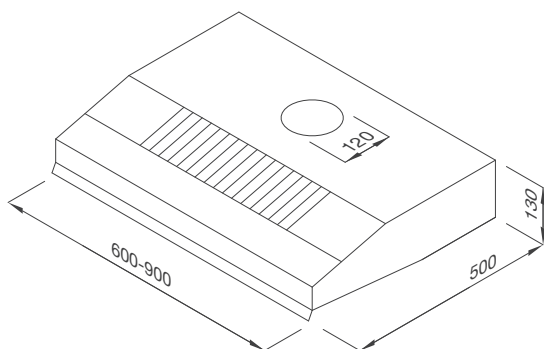

Thông số kỹ thuật:

Đèn LED 2 x 1.5W
Công suất hút 500 m³/h
Độ ồn: <59dB
Công suất: 2 x 100W
Điện áp: 220-240V/50Hz
Kích thước: W600/700/900 x D500 x H130mm