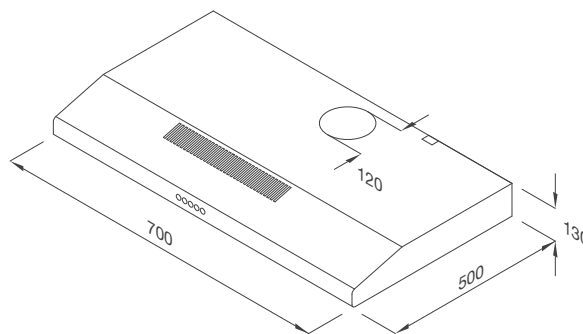

Thông số kỹ thuật:

Đèn LED 2 x 2W
Công suất hút 500 m³/h
Độ ồn: < 59 dB
Công suất: 2 x 100W
Điện áp: 220-240V/50Hz
Kích thước: W700 x D500 x H130mm

H365.7B

Máy hút khói khử mùi – dạng classic
Xuất xứ: Trung Quốc (theo bản quyền Malloca)