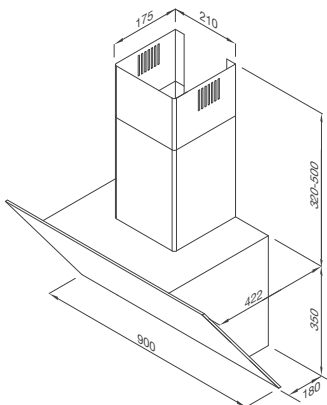

Thông số kỹ thuật:

Đèn: LED 2 x 2.1W
Công suất hút: 700m³/h
Độ ồn: 59dB
Công suất: 224,2W
Điện áp: 220-240V/50Hz
Kích thước: W900 x D422 x H(720-850)mm