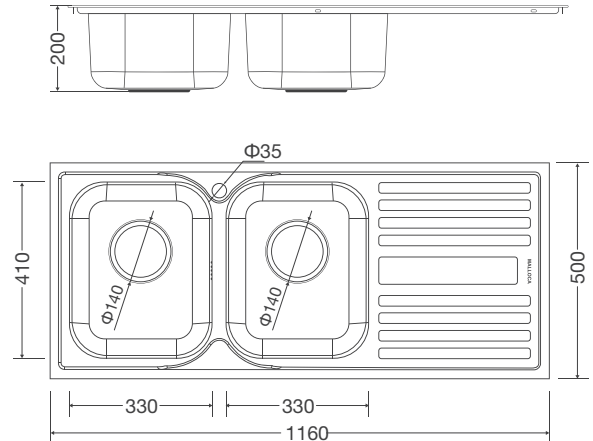

Thông số kỹ thuật:

Kích thước: W1160 x D500 x H200mm
Kích thước lỗ đá: W1138 x D478mm