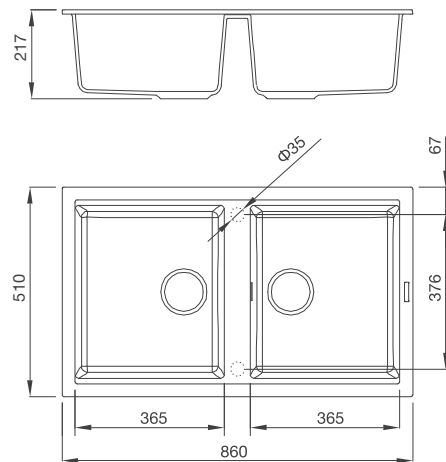

Thông số kỹ thuật:

Kích thước: W860 x D510 x H217mm
Kích thước lỗ đá: W840 x D480mm