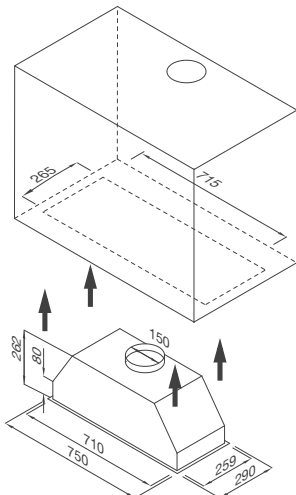

Đặc điểm sản phẩm:

Chất liệu: Inox + Kính đen
Điều khiển cảm ứng
Khử mùi bằng than hoạt tính và ống thoát Ø150
Lưới lọc: Nhôm

Thông số kỹ thuật:

Đèn LED 2 x 1.5W
Công suất hút: 750 m³/h
Độ ồn: < 59dB
Công suất: 190W
Điện áp: 220-240V/50Hz
Kích thước: W750 x D290 x H262mm