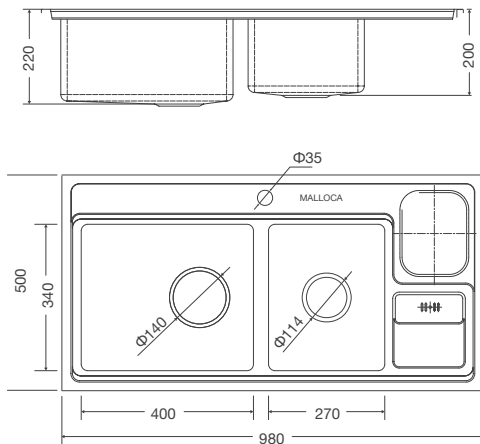

Thông số kỹ thuật:

Kích thước: W980 x D500 x H220mm
Kích thước lỗ đá: W965 x D480mm