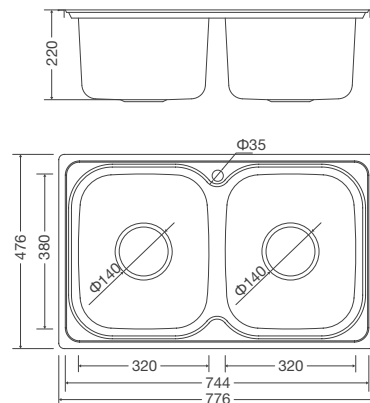

Thông số kỹ thuật:

Kích thước: W776 x D476 x H220mm
Kích thước lỗ đá: W756 x D456mm