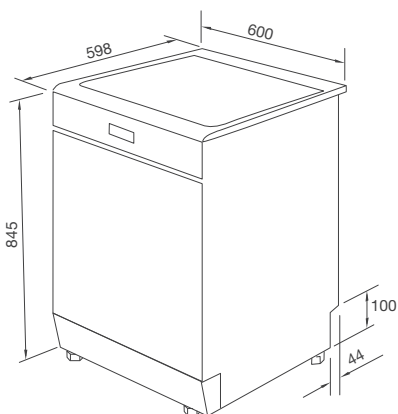

Thông số kỹ thuật:

Hiệu suất năng lượng: A+++
Độ ồn: 44dB
Công suất: 1760-2100W
Điện áp: 220-240/50Hz
Kích thước: W598 x D598 x H845mm