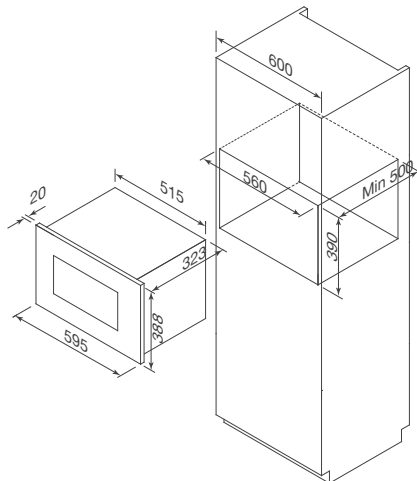

Thông số kỹ thuật:

- Dung tích: 20L
- Điện Áp: 220-240V/ 50Hz
- Công suất:
  - -Vi Sóng : 800W
  - -Nướng: 1000W
- Kích thước: W595 x D343 x H388mm