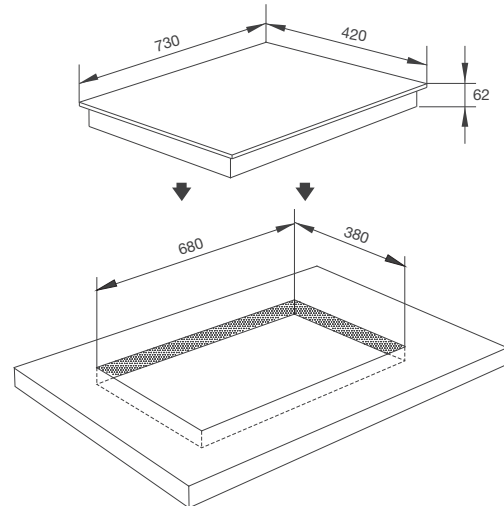

Thông số kỹ thuật:

Công suất: 2.1kW + 1kW / 2.2kW
($\varnothing 210$) + ($\varnothing 138 / \varnothing 230$)
Tổng công suất: 3.6kW
Kích thước bếp: W730 x D420 x H62mm
Kích thước lỗ đá: W680 x D380mm