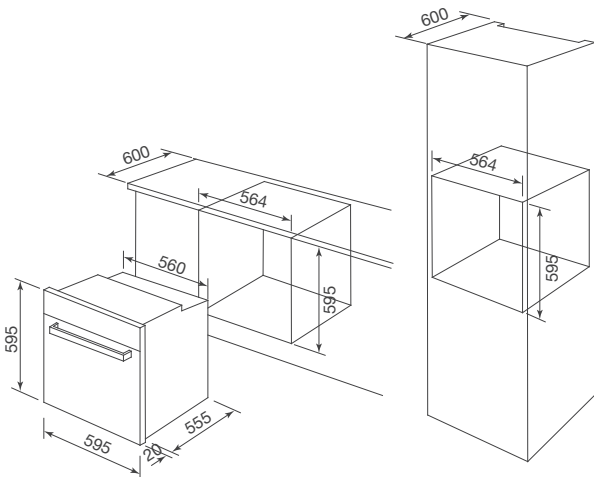

Thông số kỹ thuật:

Dung tích: 70L
Điện áp: 220-240V/50Hz
Công suất: 3000W
Kích thước: W595 x D575 x H595mm