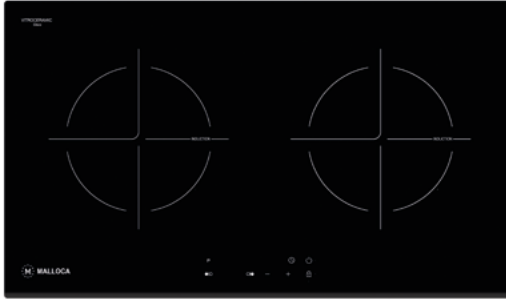

MH-7320 I

Bếp kính âm 2 từ
Lắp ráp tại Việt Nam theo bản quyền Malloca VN
Sản phẩm phân phối tại hệ thống Điện Máy Xanh