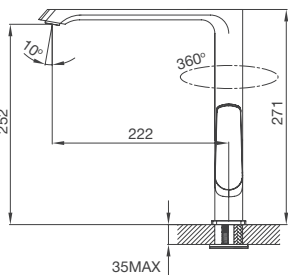

K82C

Vòi mạ Chrome
Xuất xứ : Trung Quốc (theo bản quyền Malloca)