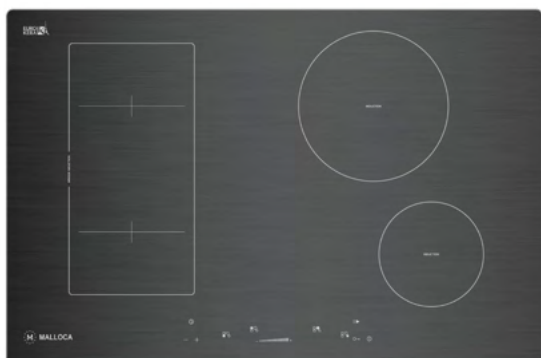

Công suất: 2.0kW (Ø200)
Tổng công suất : 2.0 kW
Điện áp : 220-240V~50/60Hz
Kích thước bếp: W290 x D520 x H50mm
Kích thước lỗ đá: W270 x D490mm

60

MH-04I BM

Bếp kính âm 4 từ
Lắp ráp tại Việt Nam theo bản quyền Malloca VN