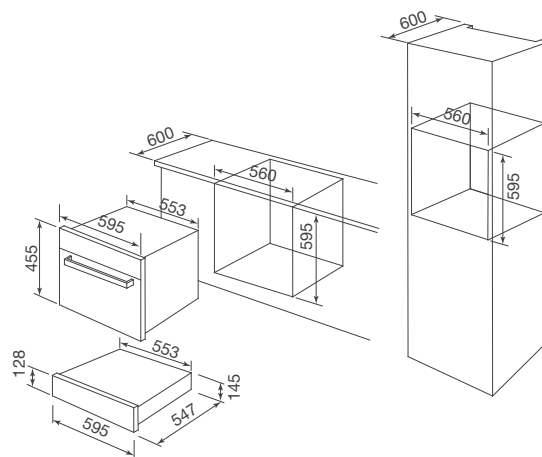

Thông số kỹ thuật:

Tải trọng tối đa: 25 kg
Kích thước: W595 x D547 x H145mm