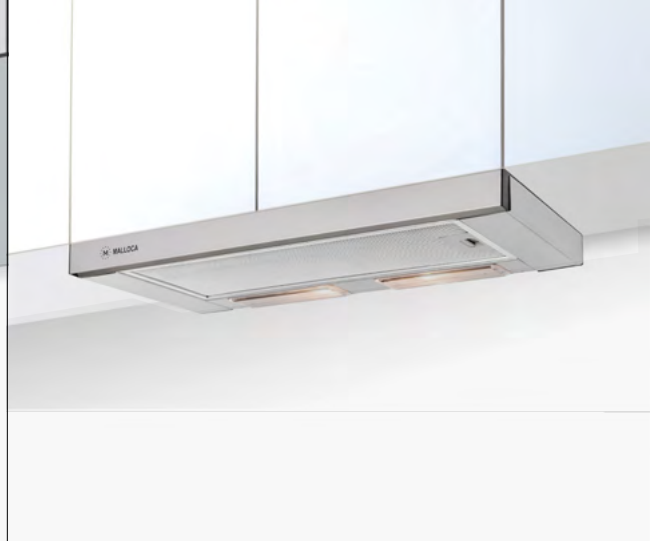

K1506/K1507/K1509

Máy hút khói khử mùi âm tủ
Xuất xứ: Thổ Nhĩ Kỳ

Đặc điểm sản phẩm:

Chất liệu: Inox
Điều khiển phím cơ, 3 tốc độ
Khử mùi bằng than hoạt tính và ống thoát Ø120
Lưới lọc: Nhôm

Thông số kỹ thuật:

Đèn Halogen 2 x 28 W
Công suất hút 500 m³/h
Độ ồn: < 56dB
Công suất: 276W
Điện áp: 220-240V/50Hz
Kích thước: W600/700/900 x D303 x H174mm