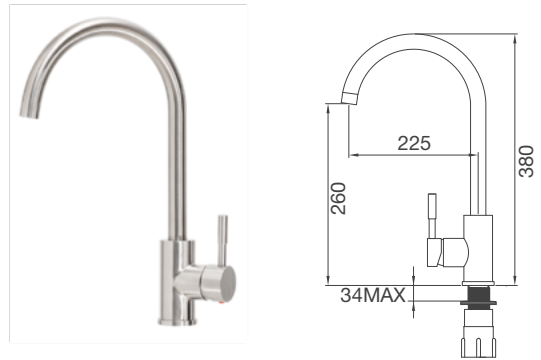

K569-SN

Vòi inox
Xuất xứ: Trung Quốc (theo bản quyền Malloca)