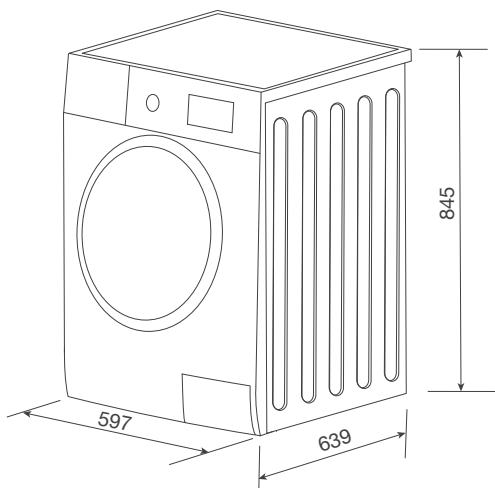

MTD-T1510HP

Máy sấy cửa trước, lồng ngang
Xuất xứ : Thổ Nhĩ Kỳ

Đặc điểm sản phẩm:

Màn hình hiển thị điện tử
Công nghệ Heat Pump
Công nghệ Inverter
Chức năng khóa phím an toàn
Chức năng chống nhả quần áo
Chức năng loại bỏ vi khuẩn và tác nhân gây dị ứng
Đèn chiếu sáng lồng sấy
15 chương trình sấy

Thông số kỹ thuật:

Khối lượng sấy: 10Kg
Dung tích lồng sấy : 120L
Độ ồn: 65dB
Công suất: 1000W
Hiệu suất năng lượng : A++
Khối lượng: 56Kg
Kích thước: W597 x D639 x H845mm

MWM-T1510BL

Máy giặt, cửa trước, lồng ngang
Xuất xứ : Thổ Nhĩ Kỳ

Đặc điểm sản phẩm:

Lồng giặt bằng thép không gỉ
Động cơ BLDC/Công nghệ Inverter
Công nghệ Twinjet- Tăng cường hiệu suất với 2 đầu phun
Công nghệ Eco-logic – Tự động cân chỉnh tiết kiệm nước
Công nghệ Foam Protection- Chống trào bọt bên trong máy
Hệ thống nhận biết sự mất cân bằng và tự động điều chỉnh
Hệ thống nhận biết sự cố tràn nước và kích hoạt máy bơm hoạt động.
Đèn báo chu kỳ giặt
10 chức năng phụ
15 chương trình giặt

Thông số kỹ thuật:

Khối lượng giặt: 10Kg
Tốc độ vắt tối đa: 1400 vòng/phút
Dung tích lồng giặt : 62L
Công suất: 2200W
Hiệu suất năng lượng : A+++
Khối lượng: 78.5Kg
Kích thước: W597 x D597 x H845mm