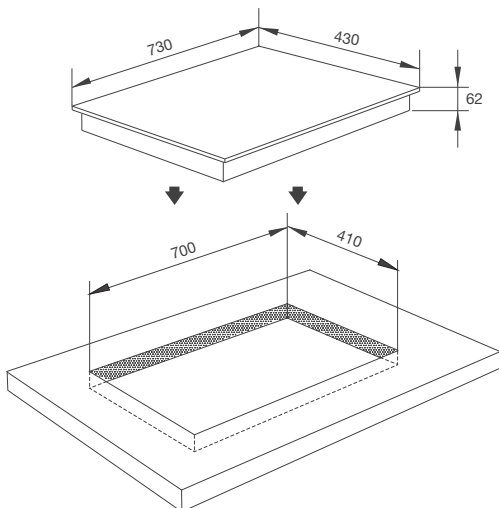

Thông số kỹ thuật:

Công suất: 2.0kW + 2.4kW
(Ø210) + (Ø210)
Tổng công suất: 4.4kW
Kích thước bếp: W730 x D430 x H62mm
Kích thước lỗ đá: W700 x D410mm