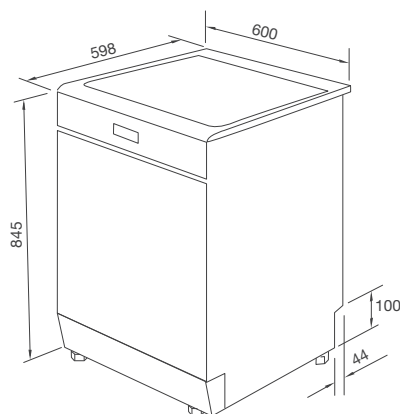

Thông số kỹ thuật:

Hiệu suất năng lượng: A+++
Độ ồn: 44dB
Công suất: 1760-2100W
Điện áp: 220-240/50Hz
Kích thước: W598 x D598 x H845mm

MSC-100A

Máy sấy, tiết trùng chén đĩa lắp âm tủ
Xuất xứ : Trung Quốc (theo bản quyền Malloca)