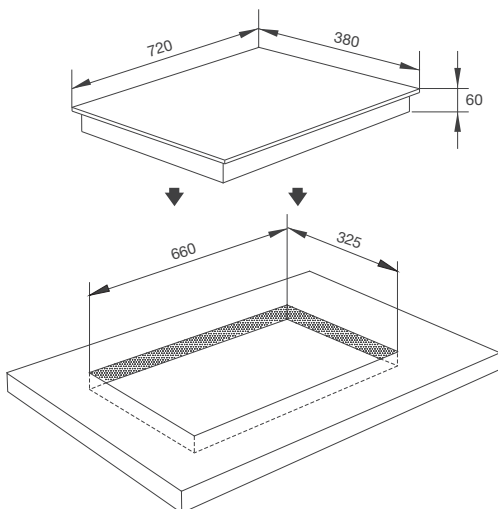

Thông số kỹ thuật:

Công suất: 2kW + 1.8 kW
(Ø210) + (Ø185)
Tổng công suất: 3.6kW
Kích thước bếp: W720 x D380 x H60mm
Kích thước cắt đá : W660 x D325mm