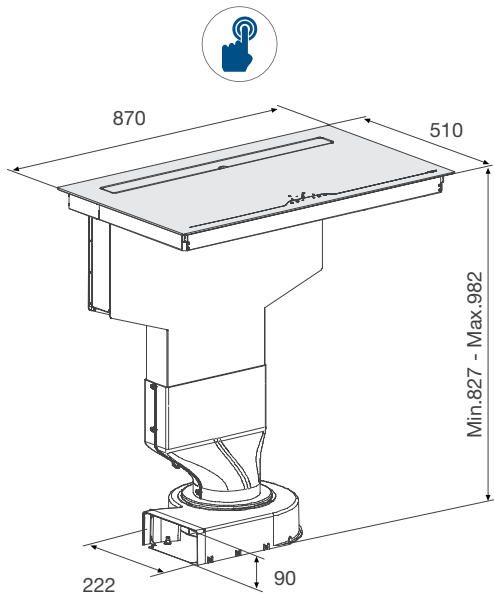

Thông số kỹ thuật:

Tổng Công suất: 7.4kW
Điện áp: 220-240V~50/60Hz
Kích thước bếp: W870 x D510 x H(827-982)mm
Kích thước lỗ đá: W860 x D495mm