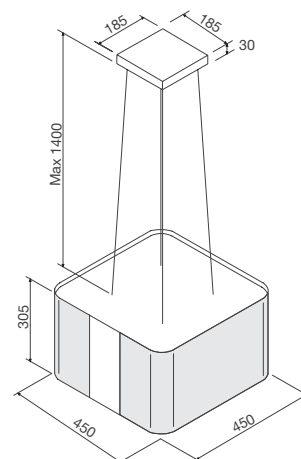

Thông số kỹ thuật:

Đèn LED 2 x 2.1W
Công suất hút: 600m³/h
Độ ồn: 59dB
Công suất: 224,4W
Điện áp: 220-240V/50Hz
Kích thước: W450 x D450mm

CONCRETE K-400BR

Máy hút khói khử mùi – treo độc lập
Xuất xứ: Ý

Đặc điểm sản phẩm: