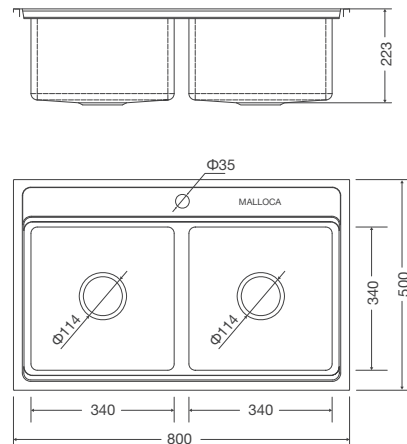

Thông số kỹ thuật:

Kích thước: W800 x D500 x H223mm
Kích thước lỗ đá: W773 x D475mm