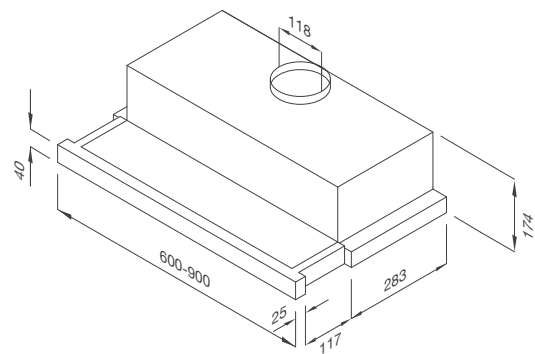

Thông số kỹ thuật:

Đèn LED 2 x 3W
Công suất hút 500m³/hr
Độ ồn: < 56dB
Công suất: 2 x 110W
Điện áp: 220-240V/50Hz
Kích thước: W600/700/900 x D308 x H174mm

H342.6 TC/H342.7 TC/H342.9 TC

Máy hút khói khử mùi – dạng classic
Xuất xứ: Trung Quốc (theo bản quyền Malloca)