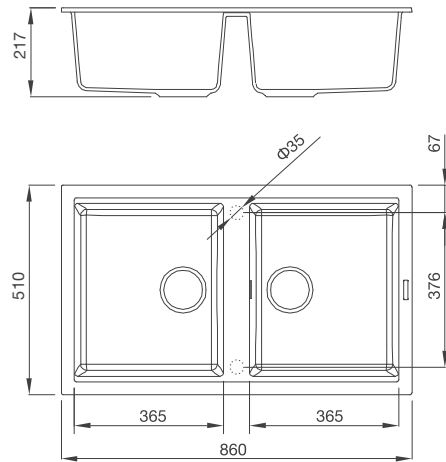

Thông số kỹ thuật:

Kích thước: W860 x D510 x H217mm
Kích thước lỗ đá: W840 x D480mm