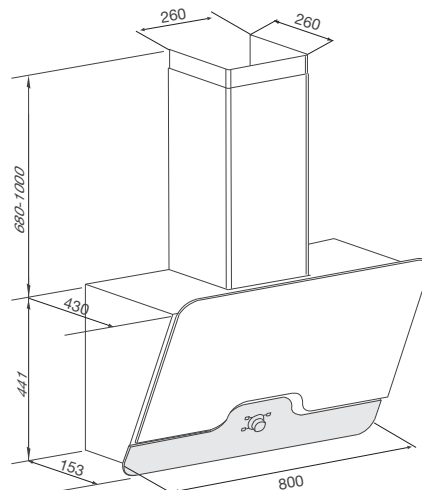

DRIVE F-152B

Máy hút khói khử mùi – áp tường dạng nghiêng
Xuất xứ: Ý

Đặc điểm sản phẩm:

Chất liệu: Kính đen
Điều khiển cảm ứng I-Drive, 4 tốc độ
Chức năng hẹn giờ
Cảm biến nhiệt độ tự động
Khử mùi bằng than hoạt tính và ống thoát Ø150
Chức năng thông báo vệ sinh lưới lọc và than hoạt tính
Tiết điện hút kép
Lưới lọc: Nhôm

Thông số kỹ thuật:

Đèn: LED 2 x 2.1W
Công suất hút: 850m³/h
Độ ồn: 58dB
Công suất: 224,2W
Điện áp: 220-240V/50Hz
Kích thước: W800 x D430 x H(1091-1511)mmv

DRIVE F-152W

Máy hút khói khử mùi – áp tường dạng nghiêng
Xuất xứ: Ý

Đặc điểm sản phẩm:

Chất liệu: Kính trắng + Kính đen
Điều khiển cảm ứng I-Drive, 4 tốc độ
Chức năng hẹn giờ
Cảm biến nhiệt độ tự động
Khử mùi bằng than hoạt tính và ống thoát Ø150
Chức năng thông báo vệ sinh lưới lọc và than hoạt tính
Tiết điện hút kép
Lưới lọc: Nhôm

Thông số kỹ thuật:

Đèn: LED 2 x 2.1W
Công suất hút: 850m³/h
Độ ồn: 58dB
Công suất: 224,2W
Điện áp: 220-240V/50Hz
Kích thước: W800 x D430 x H(1091-1511)mm