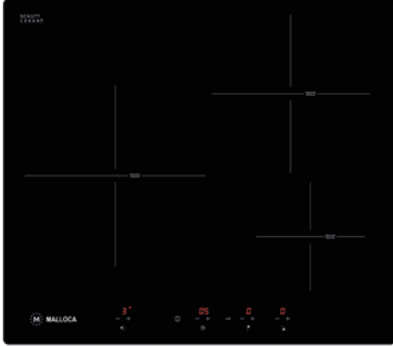

MI 593 BN

Bếp kính âm 3 từ
Xuất xứ: Tây Ban Nha

Đặc điểm sản phẩm:

- Mặt kính Schott Ceran – màu đen
- Điều khiển cảm ứng
- Màn hình hiển thị LED
- Chức năng nhận điện nổi
- Chức năng hẹn giờ
- Chức năng khóa phím an toàn
- Chức năng bảo dư nhiệt
- 9 mức công suất
- Chế độ gia nhiệt nhanh – Booster

Thông số kỹ thuật:

Công suất: 3.6kW + 2kW + 1.6kW
(Ø300) + (Ø200) + (Ø160)
Tổng công suất: 6kW
Kích thước bếp: W590 x D520 x H63mm
Kích thước lỗ đá: W545 x D490mm