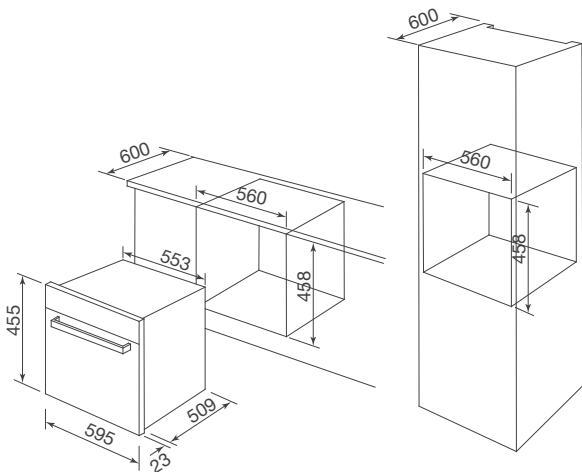

- Mặt kính màu đen
- Điều khiển cảm ứng
- Màn hình LCD hiển thị
- Rã đông
- Hấp đối lưu
- Đèn chiếu sáng bên trong lò
- Chức năng hẹn giờ
- Khóa phím an toàn trẻ em

Thông số kỹ thuật:

- Dung tích : 48L
- Công suất: 2060W
- Điện áp: 220-240V~50/60Hz
- Kích thước: W595 x D532 x H455mm