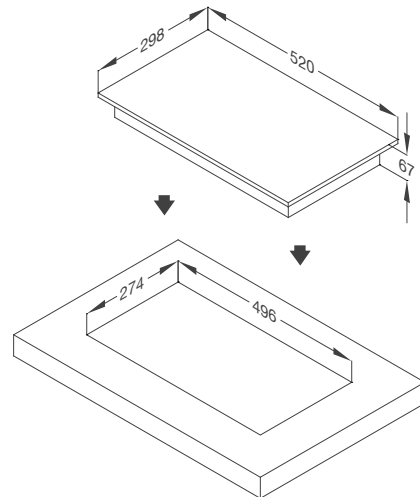

MDI 302

Bếp kính âm 2 từ - dạng Domino
Xuất xứ: Tây Ban Nha

Đặc điểm sản phẩm:

Mặt kính Schott Ceran – màu đen
Điều khiển cảm ứng
Màn hình hiển thị LED
Chức năng nhận điện nổi
Chức năng hẹn giờ
Chức năng khóa phím an toàn
Chức năng báo dư nhiệt
9 mức công suất
Chế độ gia nhiệt nhanh Booster - Cho bếp dưới

Thông số kỹ thuật:

Công suất: 1.4kW + 1.4kW
(Ø180) + (Ø185)
Tổng công suất: 3.3kW
Kích thước bếp: W298 x D520 x H68mm
Kích thước lỗ đá: W274 x D496mm

MDR 302

Bếp kính âm 2 điện - dạng Domino
Xuất xứ: Tây Ban Nha

Đặc điểm sản phẩm:

Mặt kính Schott Ceran – màu đen
Điều khiển cảm ứng
Màn hình hiển thị LED
Chức năng khóa phím an toàn
Chức năng báo dư nhiệt
9 mức công suất

Thông số kỹ thuật:

Công suất: 1.2kW + 1.7/ 0.7kW
(Ø140) + (Ø180/ Ø120)
Tổng công suất: 2.9kW
Kích thước bếp: W298 x D520 x H67mm
Kích thước lỗ đá: W274 x D496mm