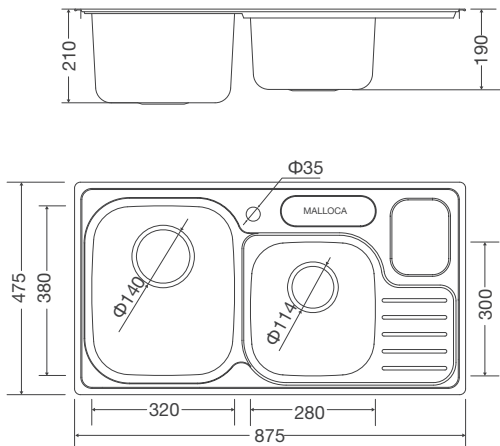

Thông số kỹ thuật:

Kích thước: W875 x D475 x H210mm
Kích thước lỗ đá: W856 x D456mm