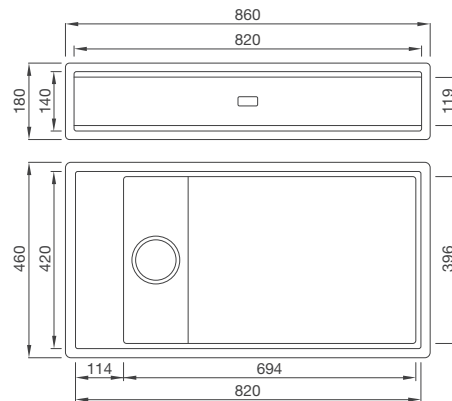

Thông số kỹ thuật:

Kích thước chậu lớn: W860 x D460 x H238mm

Kích thước lỗ đá chậu lớn:

1. Lắp Nổi: W850 x D450mm (R5)
2. Lắp Âm: W820 x D420mm (R4)

Kích thước chậu nhỏ: W860 x D180 x H168mm

Kích thước lỗ đá chậu nhỏ:

1. Lắp Nổi: W850 x D170mm (R5)
2. Lắp Âm: W820 x D140mm (R4)

*Phụ kiện bao gồm:

1. Khay đựng thớt
2. Rổ nhựa
3. Khay úp chén
4. Khay đựng đĩa