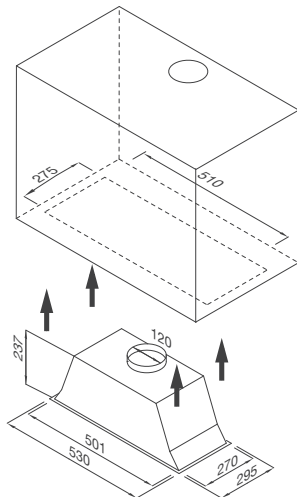

K1153

Máy hút khói khử mùi âm tủ
Xuất xứ: Thổ Nhĩ Kỳ

Đặc điểm sản phẩm:

Chất liệu: inox
Điều khiển nút gạt, 3 tốc độ
Khử mùi bằng than hoạt tính và ống thoát Ø120
Lưới lọc: Nhôm

Thông số kỹ thuật:

Đèn LED 2 x 3W
Công suất hút 600 m³/h
Độ ồn: < 59dB
Công suất: 185W
Điện áp: 220-240V/50Hz
Kích thước: W530 x D295 x H237mm

K1506/K1507/K1509

Máy hút khói khử mùi âm tủ
Xuất xứ: Thổ Nhĩ Kỳ

Đặc điểm sản phẩm:

Chất liệu: Inox
Điều khiển phím cơ, 3 tốc độ
Khử mùi bằng than hoạt tính và ống thoát Ø120
Lưới lọc: Nhôm

Thông số kỹ thuật:

Đèn Halogen 2 x 28 W
Công suất hút 500 m³/h
Độ ồn: < 56dB
Công suất: 276W
Điện áp: 220-240V/50Hz
Kích thước: W600/700/900 x D303 x H174mm