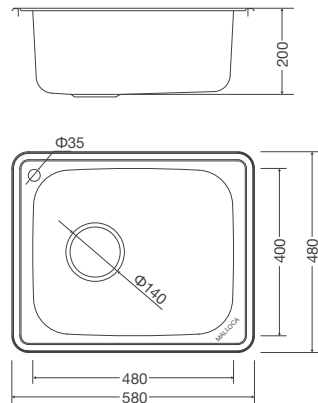

Thông số kỹ thuật:

Kích thước: W580 x D480 x H200mm
Kích thước lỗ đá: W555 x D455mm