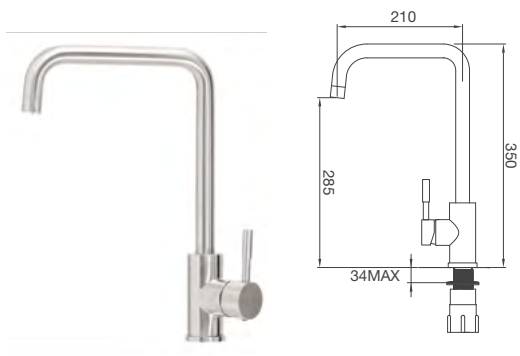

K559-SN

Vòi inox
Xuất xứ: Trung Quốc (theo bản quyền Malloca)