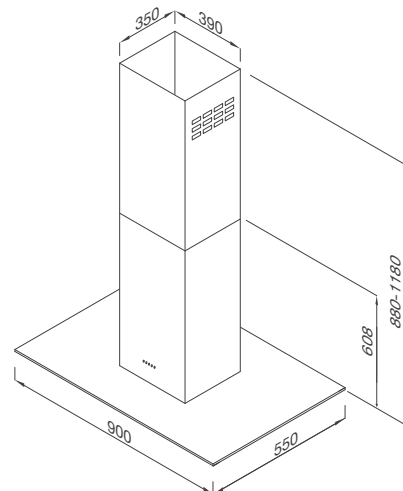

SLIM K-4250

Máy hút khói khử mùi – treo độc lập
Xuất xứ: Thổ Nhĩ Kỳ

Đặc điểm sản phẩm:

Máy hút khói khử mùi – treo độc lập
Chất liệu: Sơn tĩnh điện màu đen
Điều khiển bàn phím điện tử, 4 tốc độ
Chức năng hẹn giờ
Khử mùi bằng than hoạt tính và ống thoát Ø150
Lưới lọc: Nhôm

Thông số kỹ thuật:

Đèn LED 4 x 1.5W
Công suất hút: 750 m³/h
Độ ồn: <71dB
Công Suất: 275W
Điện áp: 220-240V/50Hz
Kích thước: W900 x D600 x H(630-950)mm

MC-9053 ISLA

Máy hút khói khử mùi – treo độc lập
Xuất xứ: Trung Quốc (theo bản quyền Malloca)

Đặc điểm sản phẩm:

Chất liệu: Inox + kính đen cường lực
Nút nhấn điện tử, 3 tốc độ
Khử mùi bằng than hoạt tính và ống thoát Ø150
Lưới lọc: Inox + Nhôm

Thông số kỹ thuật:

Đèn LED 2 x 1.5W
Công suất hút 850 m³/h
Độ ồn: <65dB
Công Suất: 190W
Điện áp: 220-240V/50Hz
Kích thước: W900 x D550 x H(880-1180)mm