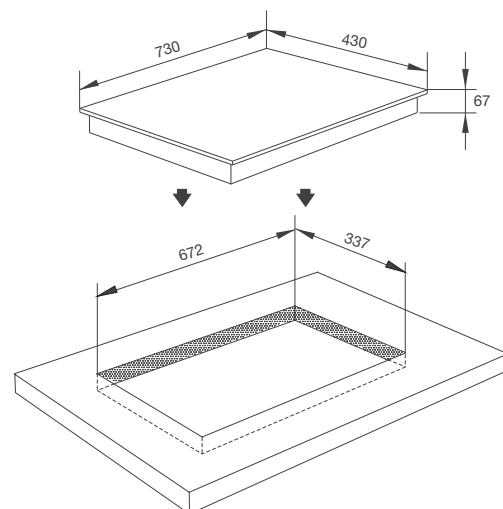

MR 732

Bếp kính âm 2 điện
Xuất xứ: Tây Ban Nha

Đặc điểm sản phẩm:

- Mặt kính Schott Ceran – màu đen
- Điều khiển cảm ứng
- Màn hình hiển thị LED
- Chức năng hẹn giờ
- Chức năng khóa phím an toàn
- Chức năng báo dư nhiệt
- 9 mức công suất

Thông số kỹ thuật:

Công suất: 1.5/2.4kW + 1.8kW
(Ø220/280) + (Ø185)
Tổng công suất: 4.2kW
Kích thước bếp: W730 x D430 x H67mm
Kích thước lỗ đá: W710 x D410mm

MI 732 SL

Bếp kính âm 2 từ
Xuất xứ: Tây Ban Nha

Đặc điểm sản phẩm:

- Mặt kính Schott Ceran – màu đen
- Bàn phím điều khiển dạng trượt
- Chức năng tạm dừng trong quá trình nấu
- Điều khiển cảm ứng
- Màn hình hiển thị LED
- Chức năng nhận điện nổi
- Chức năng hẹn giờ
- Chức năng khóa phím an toàn
- Chức năng báo dư nhiệt
- 9 mức công suất
- Chế độ gia nhiệt nhanh – Booster

Thông số kỹ thuật:

Công suất: 2 kW + 1.8 kW
(Ø215) + (Ø185)
Tổng công suất: 3.6kW
Kích thước bếp: W730 x D430 x H67mm
Kích thước lỗ đá: W672 x D337mm