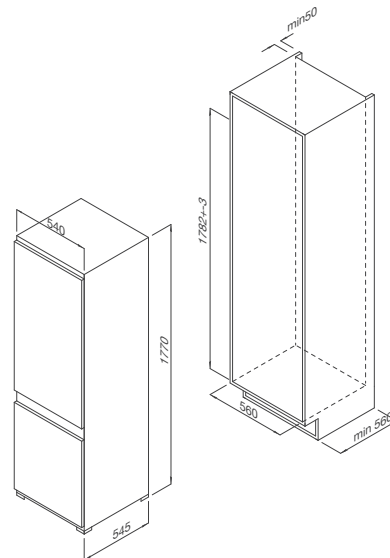

Thông số kỹ thuật:

Tổng dung tích: 246L
Dung tích ngăn làm lạnh: 68L
Dung tích ngăn làm mát: 168L
Độ ồn: 42dB
Công suất: 120W
Trọng lượng: 55kg
Kích thước: W540 x D545 x H1.770mm

MÁY RỬA CHÉN SẤY CHÉN

RỬA RAU QUẢ